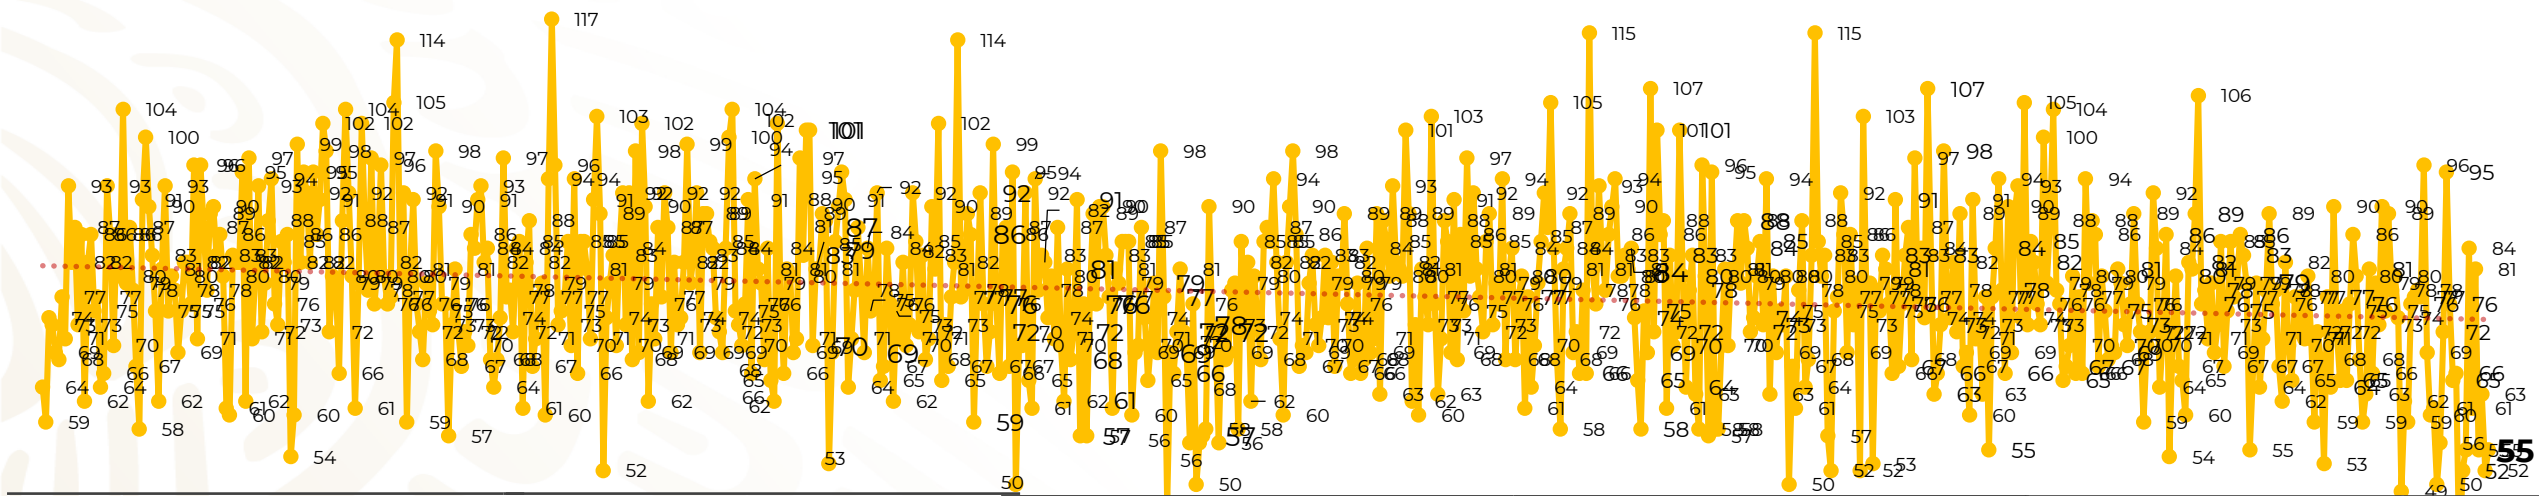

Víctimas reportadas por delito de homicidio (Fiscalías Estatales y Dependencias Federales)

Entidades	Enero 29
Aguascalientes	0
Baja California	2
Baja California Sur	0
Campeche	0
Chiapas	0
Chihuahua	2
Ciudad de México	0
Coahuila	0
Colima	0
Durango	0
Estado de México	7
Guanajuato	12
Guerrero	0
Hidalgo	1
Jalisco	5
Michoacán	7

Víctimas reportadas por delito de homicidio (Fiscalías Estatales y Dependencias Federales)

HOMICIDIOS DOLOSOS TENDENCIA MENSUAL (víctimas)

Mes	Víctimas	Promedio Diario	Días	Mes	Víctimas	Promedio Diario	Días	Mes	Víctimas	Promedio Diario	Días	Mes	Víctimas	Promedio Diario	Días	Mes	Víctimas	Promedio Diario	Días
Ago-19	2,469	79.6	31	Mar-20	2,585	83.4	31	Oct-20	2,429	78.3	31	May-21	2,462	79.4	31	Dic-21	2,274	73.3	31
Sep-19	2,386	79.5	30	Abr-20	2,492	83.1	30	Nov-20	2,303	76.7	30	Jun-21	2,251	75.0	30	Ene-22	1,915	66.0	29
Oct-19	2,356	76.0	31	May-20	2,423	78.2	31	Dic-20	2,194	70.8	31	Jul-21	2,381	76.8	31				
Nov-19	2,370	79.0	30	Jun-20	2,413	80.4	30	Ene-21	2,379	76.7	31	Ago-21	2,414	77.9	31				
Dic-19	2,444	78.8	31	Jul-20	2,519	81.2	31	Feb-21	2,206	78.7	28	Sep-21	2,405	80.2	30				
Ene-20	2,376	76.6	31	Ago-20	2,524	81.4	31	Mar-21	2,444	78.8	31	Oct-21	2,332	75.2	31				
Feb-20	2,352	81.1	29	Sep-20	2,315	77.1	30	Abr-21	2,370	79.0	30	Nov-21	2,242	74.7	30				