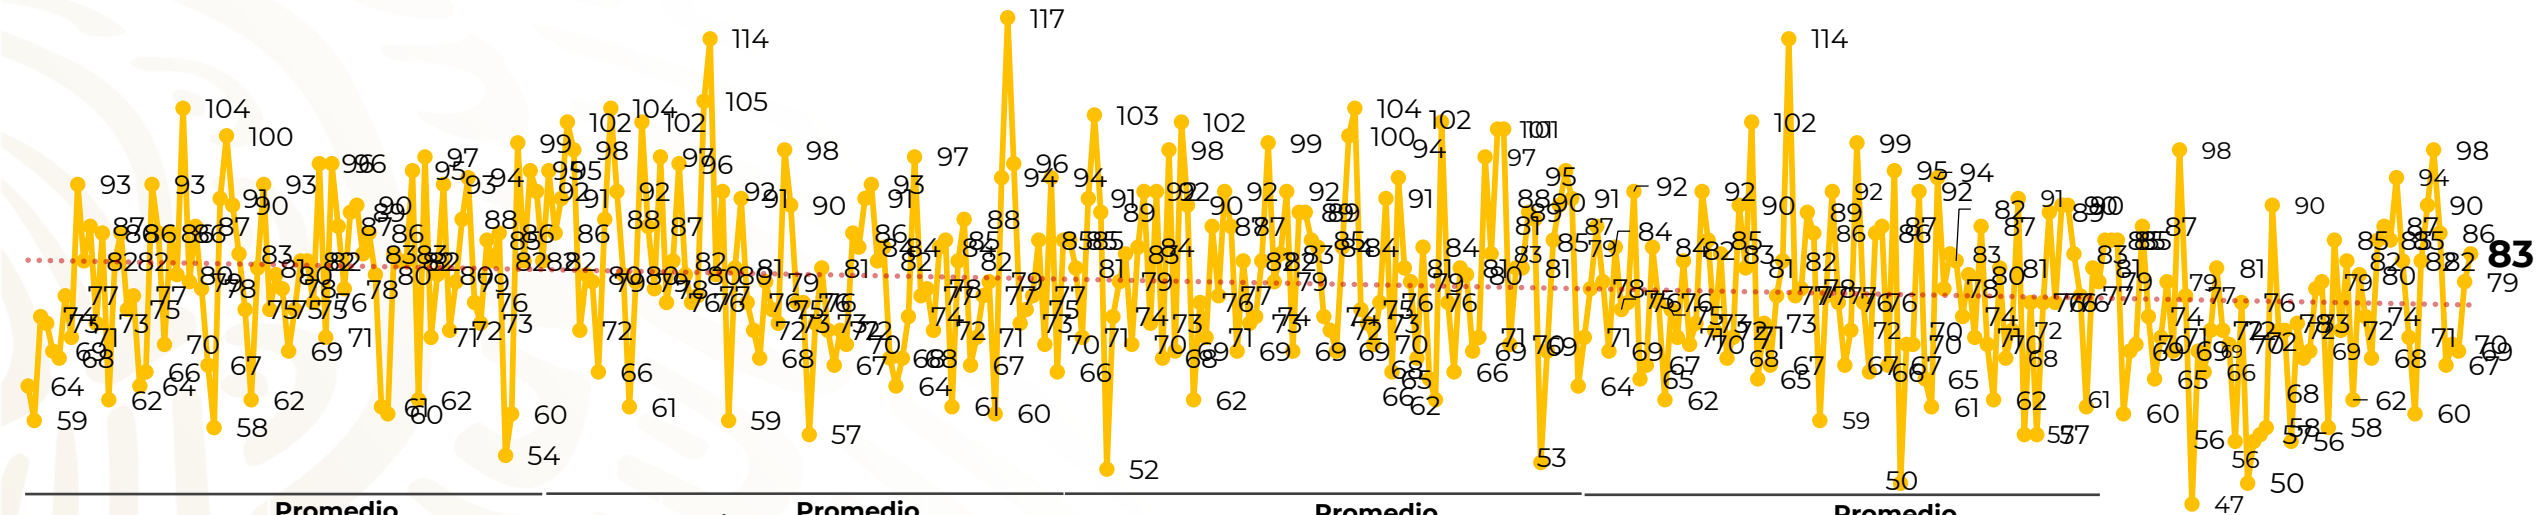

## Víctimas reportadas por delito de homicidio (Fiscalías Estatales y Dependencias Federales)

Entidades	Enero 29
Aguascalientes	0
Baja California	3
Baja California Sur	0
Campeche	0
<b>Chiapas</b>	<b>9</b>
Chihuahua	4
Ciudad de México	1
Coahuila	0
Colima	0
Durango	0
Estado de México	4
<b>Guanajuato</b>	<b>16</b>
Guerrero	0
Hidalgo	0
<b>Jalisco</b>	<b>11</b>
Michoacán	8

Entidades	Enero 29
Morelos	3
Nayarit	0
Nuevo León	5
Oaxaca	4
Puebla	1
Querétaro	0
Quintana Roo	3
San Luis Potosí	0
Sinaloa	2
Sonora	5
Tabasco	0
Tamaulipas	0
Tlaxcala	1
Veracruz	3
Yucatán	0
Zacatecas	0
<b>Total</b>	<b>83</b>

# Víctimas reportadas por delito de homicidio (Fiscalías Estatales y Dependencias Federales)

## HOMICIDIOS DOLOSOS TENDENCIA MENSUAL (víctimas)

Mes	Víctimas	Promedio Diario	Días	Mes	Víctimas	Promedio Diario	Días	Mes	Víctimas	Promedio Diario	Días	Mes	Víctimas	Promedio Diario	Días
Dic-18 <sup>1</sup>	2,153	79.7	27	Ago-19	2,469	79.6	31	Mar-20	2,585	83.4	31	Oct-20	2,429	78.3	31
Ene-19	2,326	75.0	31	Sep-19	2,386	79.5	30	Abr-20	2,492	83.1	30	Nov-20	2,303	76.7	30
Feb-19	2,326	83.1	28	Oct-19	2,356	76.0	31	May-20	2,423	78.2	31	Dic-20	2,194	70.8	31
Mar-19	2,404	77.5	31	Nov-19	2,370	79.0	30	Jun-20	2,413	80.4	30	Ene-21	2,236	77.1	29
Abr-19	2,227	74.2	30	Dic-19	2,444	78.8	31	Jul-20	2,519	81.2	31				
May-19	2,384	76.9	31	Ene-20	2,376	76.6	31	Ago-20	2,524	81.4	31				
Jun-19	2,543	84.8	30	Feb-20	2,352	81.1	29	Sep-20	2,315	77.1	30				
Jul-19	2,414	77.8	31												