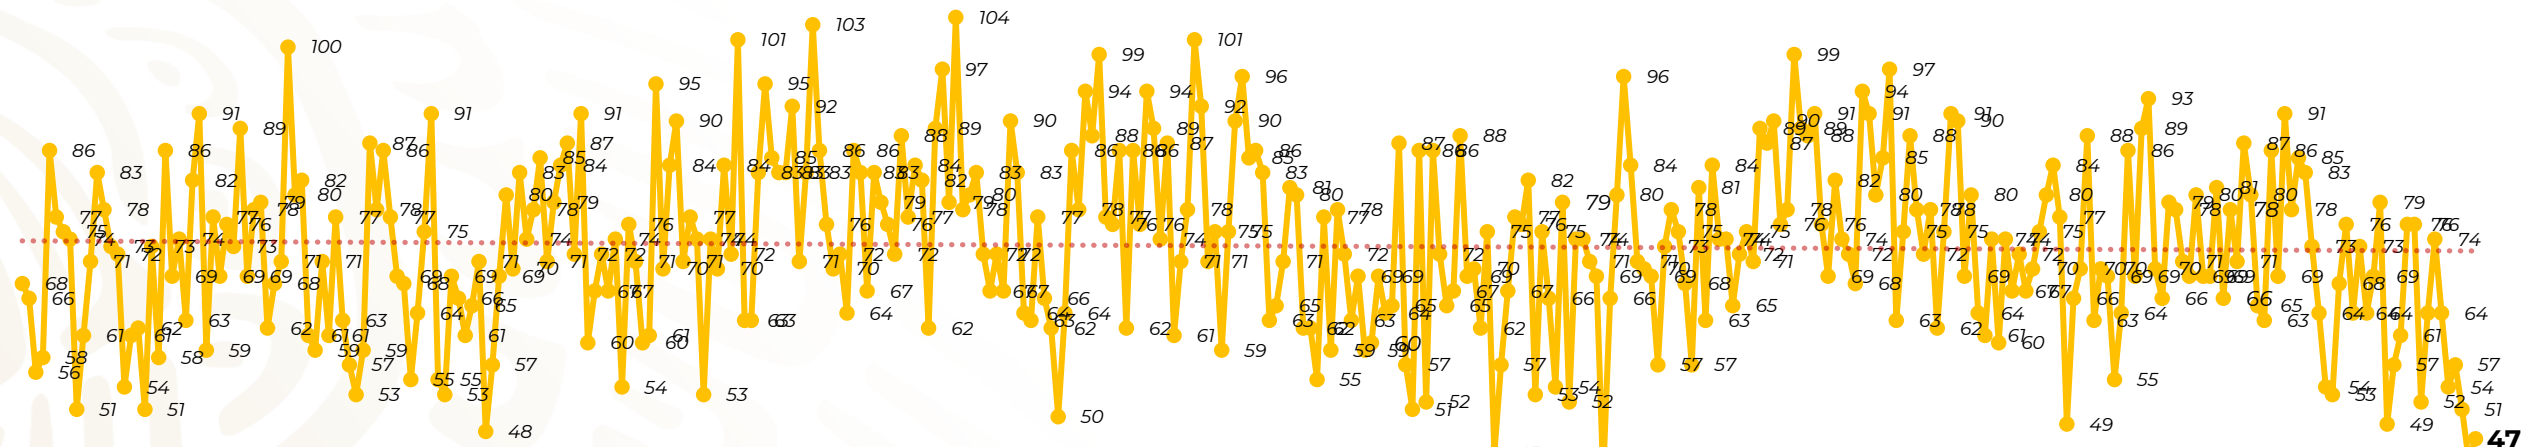

Víctimas reportadas por delito de homicidio (Fiscalías Estatales y Dependencias Federales)

Entidades	Diciembre 28
Aguascalientes	0
Baja California	3
Baja California Sur	0
Campeche	0
Chiapas	3
Chihuahua	2
Ciudad de México	0
Coahuila	0
Colima	1
Durango	0
Estado de México	4
Guanajuato	4
Guerrero	3
Hidalgo	0
Jalisco	4
Michoacán	1

Entidades	Diciembre 28
Morelos	2
Nayarit	1
Nuevo León	3
Oaxaca	1
Puebla	1
Querétaro	0
Quintana Roo	0
San Luis Potosí	0
Sinaloa	6
Sonora	3
Tabasco	2
Tamaulipas	1
Tlaxcala	1
Veracruz	1
Yucatán	0
Zacatecas	0
Total	47

Víctimas reportadas por delito de homicidio (Fiscalías Estatales y Dependencias Federales)

HOMICIDIOS DOLOSOS TENDENCIA MENSUAL (víctimas)

Mes	Víctimas	Promedio Diario	Días	Mes	Víctimas	Promedio Diario	Días	Mes	Víctimas	Promedio Diario	Días	Mes	Víctimas	Promedio Diario	Días	Mes	Víctimas	Promedio Diario	Días
Jul-22	2,331	75.1	31	Feb-23	1,987	70.9	28	Sep-23	2,196	73.2	30	Abr-24	2,349	78.3	30	Nov-24	2,234	74.4	30
Ago-22	2,304	74.3	31	Mar-23	2,283	73.6	31	Oct-23	2,148	69.2	31	May-24	2,410	77.7	31	Dic-24	1,809	64.6	28
Sep-22	2,329	77.6	30	Abr-23	2,159	71.9	30	Nov-23	2,101	70.0	30	Jun-24	2,363	78.7	30				
Oct-22	2,481	80.0	31	May-23	2,350	75.8	31	Dic-23	2,051	66.2	31	Jul-24	2,151	69.3	31				
Nov-22	2,071	69.0	30	Jun-23	2,303	76.7	30	Ene-24	2,127	68.6	31	Ago-24	2,143	69.1	31				
Dic-22	2,277	73.4	31	Jul-23	2,204	71.0	31	Feb-24	2,077	71.6	29	Sep-24	2,350	78	30				
Ene-23	2,303	74.3	31	Ago-23	2,216	71.4	31	Mar-24	2,192	70.7	31	Oct-24	2,293	73.9	31				

Fuente : Fiscalías, consultadas el 29/12/2024 03:00 hrs.
 1/ El reporte de homicidios inició a partir del 5 de diciembre de 2018.
 2/ Información del 28 de diciembre de 2024.