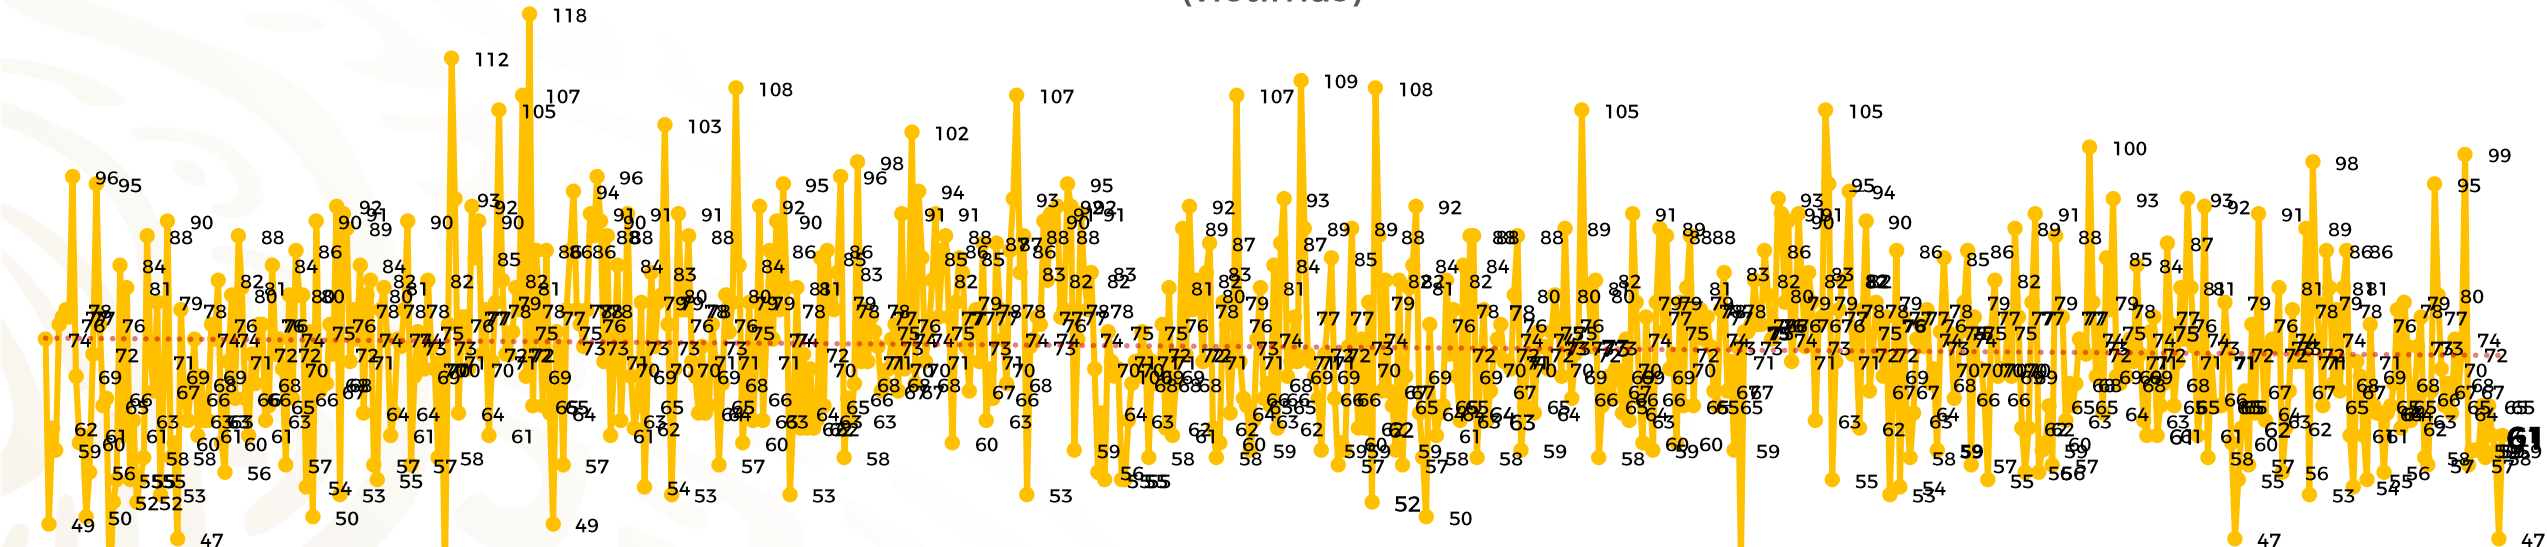

Víctimas reportadas por delito de homicidio (Fiscalías Estatales y Dependencias Federales)

Entidades	Diciembre 28
Aguascalientes	0
Baja California	3
Baja California Sur	0
Campeche	0
Chiapas	5
Chihuahua	0
Ciudad de México	6
Coahuila	0
Colima	0
Durango	0
Estado de México	3
Guanajuato	8
Guerrero	1
Hidalgo	0
Jalisco	4
Michoacán	10

Entidades	Diciembre 28
Morelos	2
Nayarit	0
Nuevo León	5
Oaxaca	0
Puebla	2
Querétaro	0
Quintana Roo	1
San Luis Potosí	0
Sinaloa	2
Sonora	0
Tabasco	1
Tamaulipas	1
Tlaxcala	1
Veracruz	2
Yucatán	0
Zacatecas	4
Total	61

Víctimas reportadas por delito de homicidio (Fiscalías Estatales y Dependencias Federales)

HOMICIDIOS DOLOSOS TENDENCIA MENSUAL (víctimas)

Mes	Víctimas	Promedio Diario	Días	Mes	Víctimas	Promedio Diario	Días	Mes	Víctimas	Promedio Diario	Días	Mes	Víctimas	Promedio Diario	Días	Mes	Víctimas	Promedio Diario	Días
May-21	2,462	79.4	31	Dic-21	2,274	73.3	31	Jul-22	2,331	75.1	31	Feb-23	1,987	70.9	28	Sep-23	2,196	73.2	30
Jun-21	2,251	75.0	30	Ene-22	2,061	66.5	31	Ago-22	2,304	74.3	31	Mar-23	2,283	73.6	31	Oct-23	2,148	69.2	31
Jul-21	2,381	76.8	31	Feb-22	1,933	69.0	28	Sep-22	2,329	77.6	30	Abr-23	2,159	71.9	30	Nov-23	2,101	70.0	30
Ago-21	2,414	77.9	31	Mar-22	2,241	72.3	31	Oct-22	2,481	80.0	31	May-23	2,350	75.8	31	Dic-23	1,865	66.6	28
Sep-21	2,405	80.2	30	Abr-22	2,131	71.0	30	Nov-22	2,071	69.0	30	Jun-23	2,303	76.7	30				
Oct-21	2,332	75.2	31	May-22	2,472	79.7	31	Dic-22	2,277	73.4	31	Jul-23	2,204	71.0	31				
Nov-21	2,242	74.7	30	Jun-22	2,289	76.3	30	Ene-23	2,303	74.3	31	Ago-23	2,216	71.4	31				