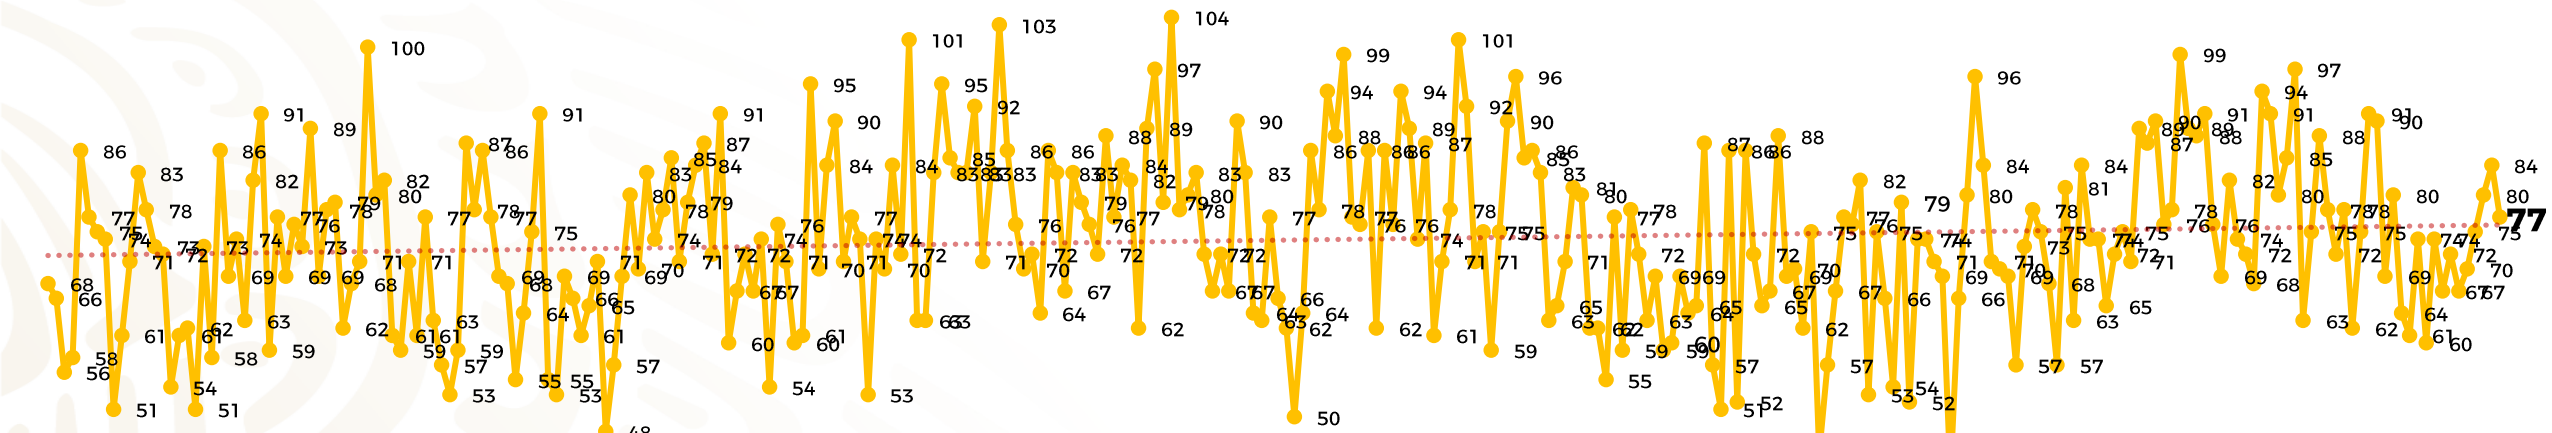

Víctimas reportadas por delito de homicidio (Fiscalías Estatales y Dependencias Federales)

Entidades	Octubre 28
Aguascalientes	0
Baja California	3
Baja California Sur	0
Campeche	1
Chiapas	6
Chihuahua	6
Ciudad de México	1
Coahuila	0
Colima	6
Durango	0
Estado de México	6
Guanajuato	8
Guerrero	6
Hidalgo	0
Jalisco	1
Michoacán	5

Víctimas reportadas por delito de homicidio (Fiscalías Estatales y Dependencias Federales)

HOMICIDIOS DOLOSOS TENDENCIA MENSUAL (víctimas)

Mes	Víctimas	Promedio Diario	Días	Mes	Víctimas	Promedio Diario	Días	Mes	Víctimas	Promedio Diario	Días	Mes	Víctimas	Promedio Diario	Días	Mes	Víctimas	Promedio Diario	Días
Dic-21	2,274	73.3	31	Jul-22	2,331	75.1	31	Feb-23	1,987	70.9	28	Sep-23	2,196	73.2	30	Abr-24	2,349	78.3	30
Ene-22	2,061	66.5	31	Ago-22	2,304	74.3	31	Mar-23	2,283	73.6	31	Oct-23	2,148	69.2	31	May-24	2,410	77.7	31
Feb-22	1,933	69.0	28	Sep-22	2,329	77.6	30	Abr-23	2,159	71.9	30	Nov-23	2,101	70.0	30	Jun-24	2,363	78.7	30
Mar-22	2,241	72.3	31	Oct-22	2,481	80.0	31	May-23	2,350	75.8	31	Dic-23	2,051	66.2	31	Jul-24	2,151	69.3	31
Abr-22	2,131	71.0	30	Nov-22	2,071	69.0	30	Jun-23	2,303	76.7	30	Ene-24	2,127	68.6	31	Ago-24	2,143	69.1	31
May-22	2,472	79.7	31	Dic-22	2,277	73.4	31	Jul-23	2,204	71.0	31	Feb-24	2,077	71.6	29	Sep-24	2,350	78	30
Jun-22	2,289	76.3	30	Ene-23	2,303	74.3	31	Ago-23	2,216	71.4	31	Mar-24	2,192	70.7	31	Oct-24	2,108	75.2	28