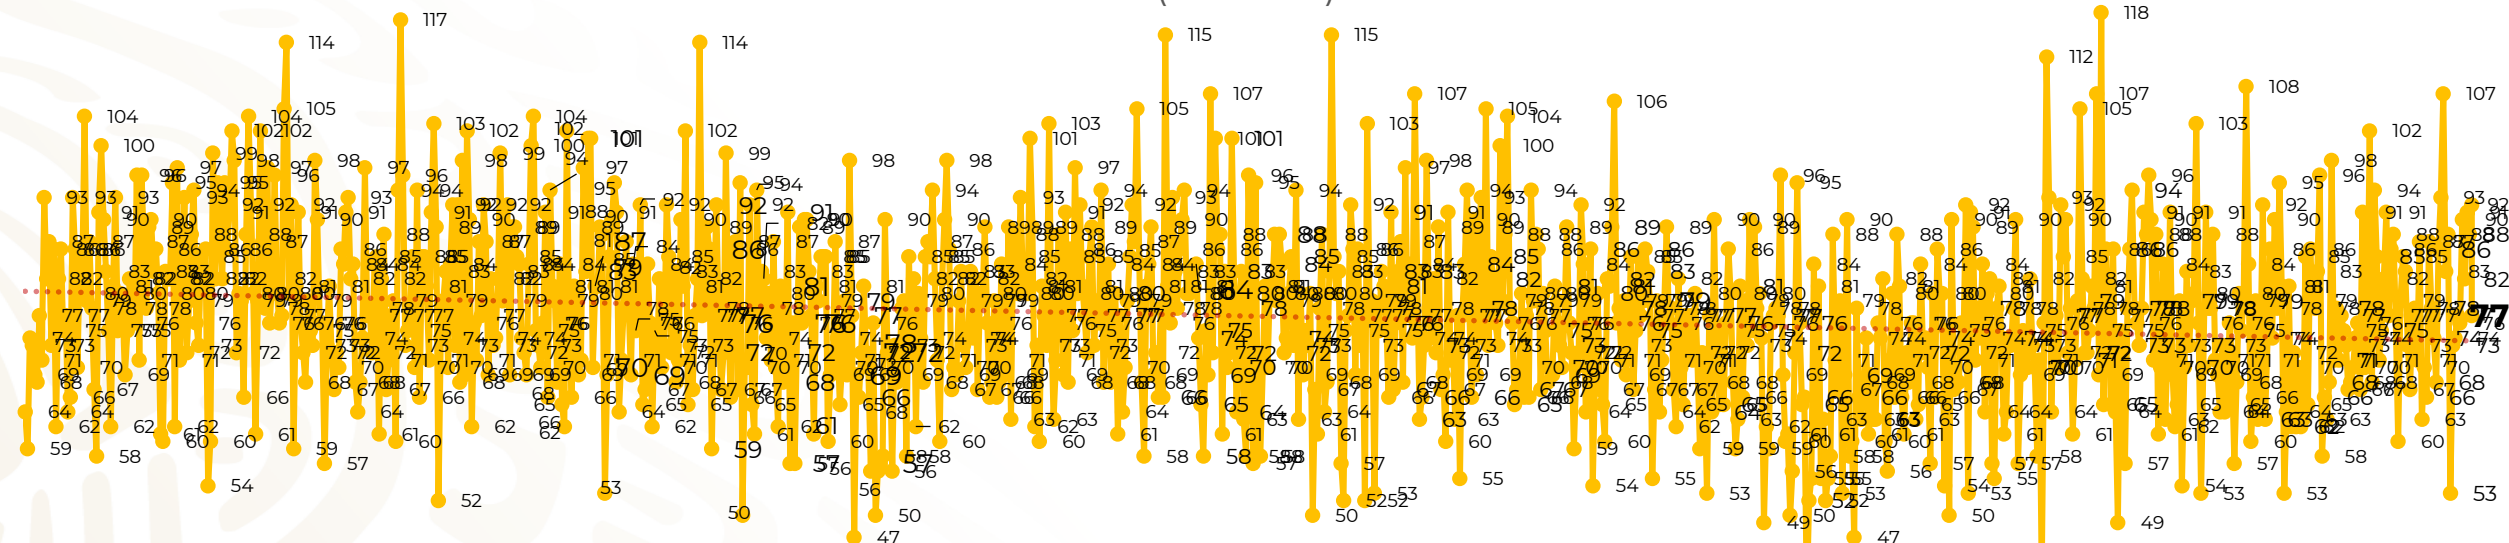

Víctimas reportadas por delito de homicidio (Fiscalías Estatales y Dependencias Federales)

Entidades	Octubre 28
Aguascalientes	0
Baja California	6
Baja California Sur	0
Campeche	0
Chiapas	2
Chihuahua	7
Ciudad de México	1
Coahuila	0
Colima	3
Durango	2
Estado de México	4
Guanajuato	8
Guerrero	1
Hidalgo	0
Jalisco	5
Michoacán	6

Entidades	Octubre 28
Morelos	5
Nayarit	0
Nuevo León	2
Oaxaca	5
Puebla	4
Querétaro	0
Quintana Roo	0
San Luis Potosí	2
Sinaloa	0
Sonora	3
Tabasco	1
Tamaulipas	1
Tlaxcala	0
Veracruz	1
Yucatán	0
Zacatecas	8
Total	77

Víctimas reportadas por delito de homicidio (Fiscalías Estatales y Dependencias Federales)

HOMICIDIOS DOLOSOS TENDENCIA MENSUAL (víctimas)

Mes	Víctimas	Promedio Diario	Días	Mes	Víctimas	Promedio Diario	Días	Mes	Víctimas	Promedio Diario	Días	Mes	Víctimas	Promedio Diario	Días	Mes	Víctimas	Promedio Diario	Días
Mar-20	2,585	83.4	31	Oct-20	2,429	78.3	31	May-21	2,462	79.4	31	Dic-21	2,274	73.3	31	Jul-22	2,331	75.1	31
Abr-20	2,492	83.1	30	Nov-20	2,303	76.7	30	Jun-21	2,251	75.0	30	Ene-22	2,061	66.5	31	Ago-22	2,304	74.3	31
May-20	2,423	78.2	31	Dic-20	2,194	70.8	31	Jul-21	2,381	76.8	31	Feb-22	1,933	69.0	28	Sep-22	2,329	77.6	30
Jun-20	2,413	80.4	30	Ene-21	2,379	76.7	31	Ago-21	2,414	77.9	31	Mar-22	2,241	72.3	31	Oct-22	2,216	79.1	28
Jul-20	2,519	81.2	31	Feb-21	2,206	78.7	28	Sep-21	2,405	80.2	30	Abr-22	2,131	71.0	30				
Ago-20	2,524	81.4	31	Mar-21	2,444	78.8	31	Oct-21	2,332	75.2	31	May-22	2,472	79.7	31				
Sep-20	2,315	77.1	30	Abr-21	2,370	79.0	30	Nov-21	2,242	74.7	30	Jun-22	2,289	76.3	30				