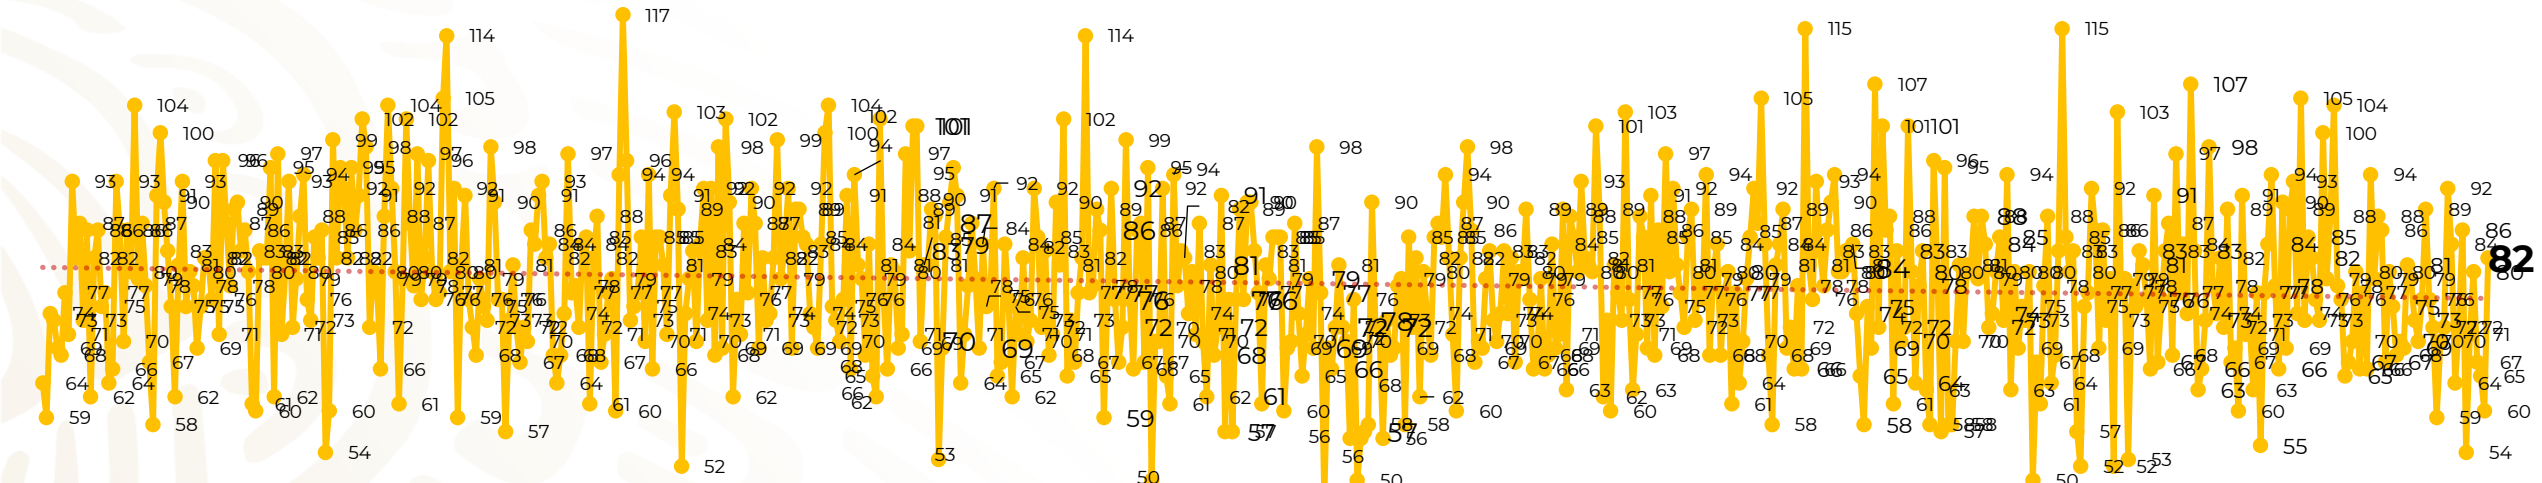

Víctimas reportadas por delito de homicidio (Fiscalías Estatales y Dependencias Federales)

Entidades	Octubre 28
Aguascalientes	1
Baja California	4
Baja California Sur	0
Campeche	0
Chiapas	2
Chihuahua	5
Ciudad de México	2
Coahuila	0
Colima	0
Durango	0
Estado de México	3
Guanajuato	13
Guerrero	3
Hidalgo	0
Jalisco	8
Michoacán	12

Entidades	Octubre 28
Morelos	4
Nayarit	0
Nuevo León	0
Oaxaca	4
Puebla	2
Querétaro	0
Quintana Roo	0
San Luis Potosí	0
Sinaloa	1
Sonora	2
Tabasco	1
Tamaulipas	0
Tlaxcala	0
Veracruz	5
Yucatán	0
Zacatecas	10
Total	82

Víctimas reportadas por delito de homicidio (Fiscalías Estatales y Dependencias Federales)

HOMICIDIOS DOLOSOS TENDENCIA MENSUAL (víctimas)

Mes	Víctimas	Promedio Diario	Días	Mes	Víctimas	Promedio Diario	Días	Mes	Víctimas	Promedio Diario	Días	Mes	Víctimas	Promedio Diario	Días	Mes	Víctimas	Promedio Diario	Días
Dic-18 ¹	2,153	79.7	27	Ago-19	2,469	79.6	31	Mar-20	2,585	83.4	31	Oct-20	2,429	78.3	31	May-21	2,462	79.4	31
Ene-19	2,326	75.0	31	Sep-19	2,386	79.5	30	Abr-20	2,492	83.1	30	Nov-20	2,303	76.7	30	Jun-21	2,251	75.0	30
Feb-19	2,326	83.1	28	Oct-19	2,356	76.0	31	May-20	2,423	78.2	31	Dic-20	2,194	70.8	31	Jul-21	2,381	76.8	31
Mar-19	2,404	77.5	31	Nov-19	2,370	79.0	30	Jun-20	2,413	80.4	30	Ene-21	2,379	76.7	31	Ago-21	2,414	77.9	31
Abr-19	2,227	74.2	30	Dic-19	2,444	78.8	31	Jul-20	2,519	81.2	31	Feb-21	2,206	78.7	28	Sep-21	2,405	80.2	30
May-19	2,384	76.9	31	Ene-20	2,376	76.6	31	Ago-20	2,524	81.4	31	Mar-21	2,444	78.8	31	Oct-21	2,056	73.4	28
Jun-19	2,543	84.8	30	Feb-20	2,352	81.1	29	Sep-20	2,315	77.1	30	Abr-21	2,370	79.0	30				
Jul-19	2,414	77.8	31																