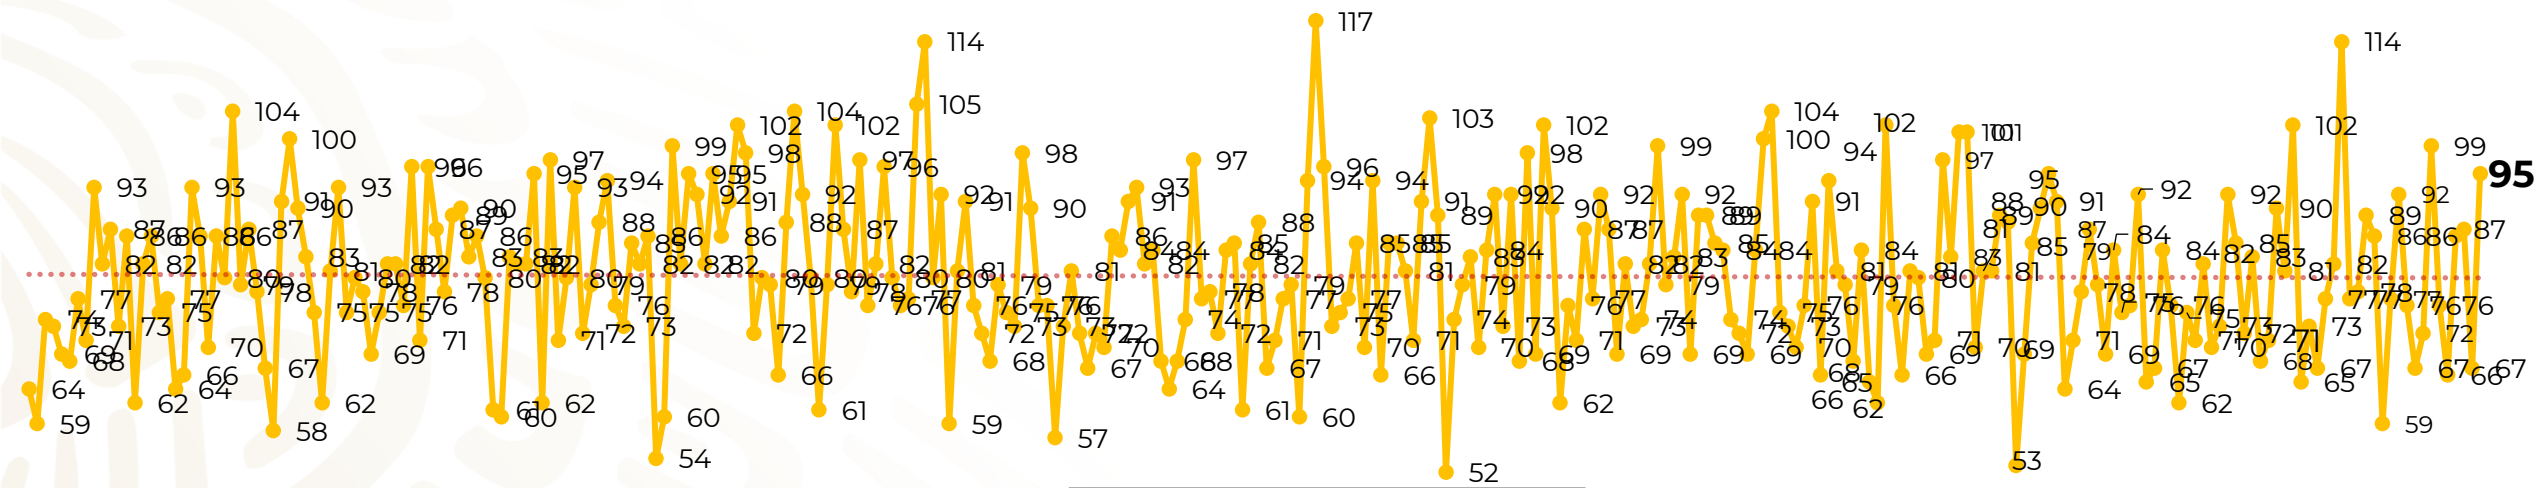

Víctimas reportadas por delito de homicidio (Fiscalías Estatales y Dependencias Federales)

Entidades	Octubre 28
Aguascalientes	0
Baja California	2
Baja California Sur	1
Campeche	0
Chiapas	0
Chihuahua	13
Ciudad de México	3
Coahuila	0
Colima	1
Durango	0
Estado de México	7
Guanajuato	15
Guerrero	4
Hidalgo	2
Jalisco	2
Michoacán	12

Entidades	Octubre 28
Morelos	3
Nayarit	0
Nuevo León	3
Oaxaca	2
Puebla	5
Querétaro	0
Quintana Roo	1
San Luis Potosí	1
Sinaloa	1
Sonora	2
Tabasco	1
Tamaulipas	11
Tlaxcala	1
Veracruz	2
Yucatán	0
Zacatecas	0
Total	95

Víctimas reportadas por delito de homicidio (Fiscalías Estatales y Dependencias Federales)

HOMICIDIOS DOLOSOS TENDENCIA MENSUAL (víctimas)

Mes	Víctimas	Promedio Diario	Días	Mes	Víctimas	Promedio Diario	Días	Mes	Víctimas	Promedio Diario	Días	Mes	Víctimas	Promedio Diario	Días
Dic-18 ¹	2,153	79.7	27	Ago-19	2,469	79.6	31	Mar-20	2,585	83.4	31	Oct-20	2,239	79.9	28
Ene-19	2,326	75.0	31	Sep-19	2,386	79.5	30	Abr-20	2,492	83.1	30				
Feb-19	2,326	83.1	28	Oct-19	2,356	76.0	31	May-20	2,423	78.2	31				
Mar-19	2,404	77.5	31	Nov-19	2,370	79.0	30	Jun-20	2,413	80.4	30				
Abr-19	2,227	74.2	30	Dic-19	2,444	78.8	31	Jul-20	2,519	81.2	31				
May-19	2,384	76.9	31	Ene-20	2,376	76.6	31	Ago-20	2,524	81.4	31				
Jun-19	2,543	84.8	30	Feb-20	2,352	81.1	29	Sep-20	2,315	77.1	30				
Jul-19	2,414	77.8	31												