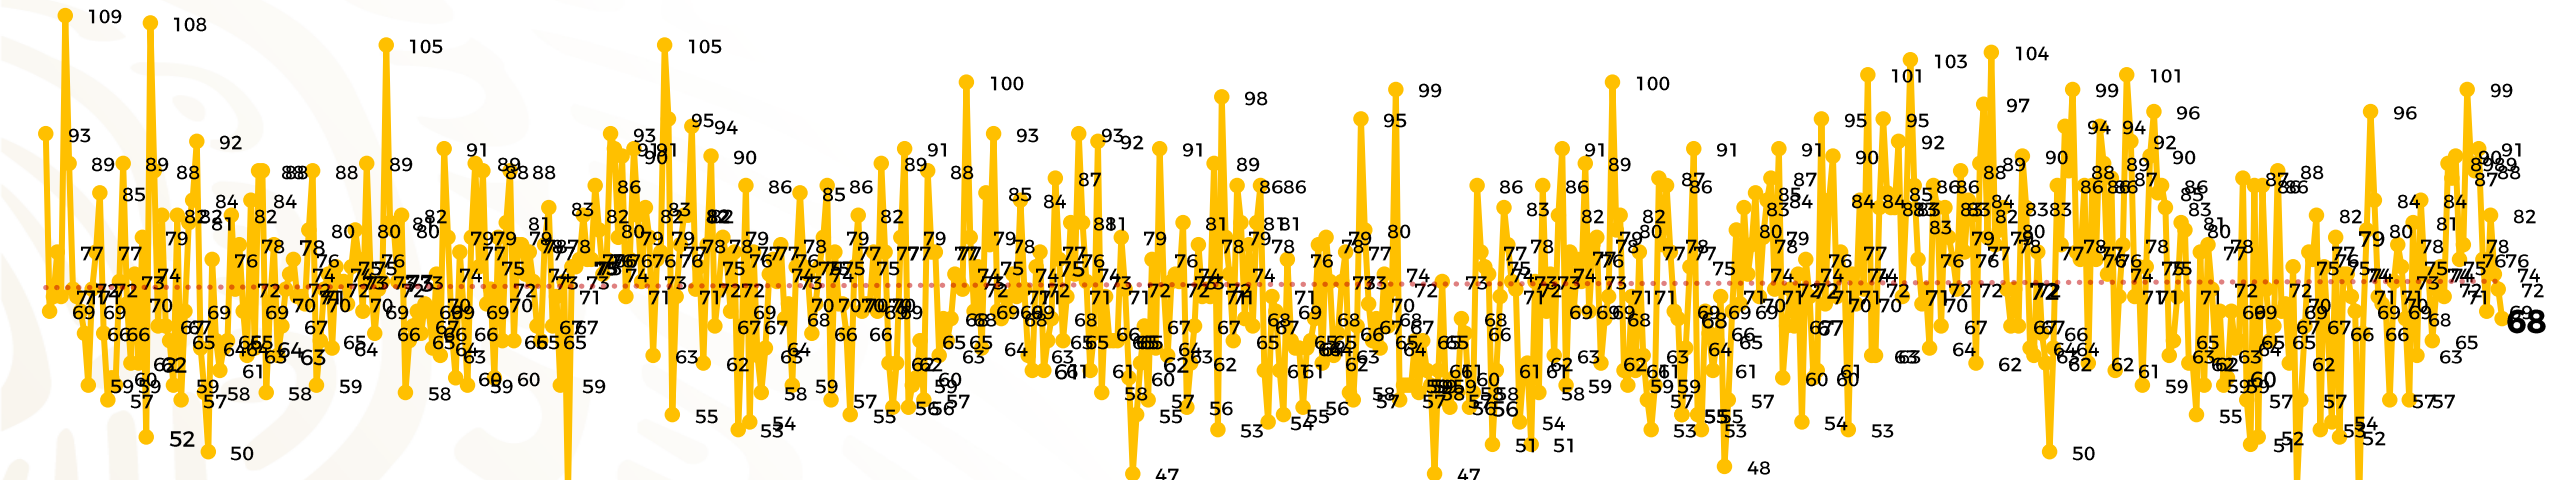

Víctimas reportadas por delito de homicidio (Fiscalías Estatales y Dependencias Federales)

Entidades	Septiembre 28
Aguascalientes	0
Baja California	3
Baja California Sur	0
Campeche	0
Chiapas	2
Chihuahua	4
Ciudad de México	0
Coahuila	0
Colima	1
Durango	0
Estado de México	10
Guanajuato	10
Guerrero	1
Hidalgo	0
Jalisco	9
Michoacán	5

Entidades	Septiembre 28
Morelos	3
Nayarit	0
Nuevo León	0
Oaxaca	2
Puebla	2
Querétaro	0
Quintana Roo	0
San Luis Potosí	0
Sinaloa	7
Sonora	1
Tabasco	6
Tamaulipas	0
Tlaxcala	1
Veracruz	1
Yucatán	0
Zacatecas	0
Total	68

Víctimas reportadas por delito de homicidio (Fiscalías Estatales y Dependencias Federales)

HOMICIDIOS DOLOSOS TENDENCIA MENSUAL (víctimas)

Mes	Víctimas	Promedio Diario	Días	Mes	Víctimas	Promedio Diario	Días	Mes	Víctimas	Promedio Diario	Días	Mes	Víctimas	Promedio Diario	Días	Mes	Víctimas	Promedio Diario	Días
Dic-21	2,274	73.3	31	Jul-22	2,331	75.1	31	Feb-23	1,987	70.9	28	Sep-23	2,196	73.2	30	Abr-24	2,349	78.3	30
Ene-22	2,061	66.5	31	Ago-22	2,304	74.3	31	Mar-23	2,283	73.6	31	Oct-23	2,148	69.2	31	May-24	2,410	77.7	31
Feb-22	1,933	69.0	28	Sep-22	2,329	77.6	30	Abr-23	2,159	71.9	30	Nov-23	2,101	70.0	30	Jun-24	2,363	78.7	30
Mar-22	2,241	72.3	31	Oct-22	2,481	80.0	31	May-23	2,350	75.8	31	Dic-23	2,051	66.2	31	Jul-24	2,151	69.3	31
Abr-22	2,131	71.0	30	Nov-22	2,071	69.0	30	Jun-23	2,303	76.7	30	Ene-24	2,127	68.6	31	Ago-24	2,143	69.1	31
May-22	2,472	79.7	31	Dic-22	2,277	73.4	31	Jul-23	2,204	71.0	31	Feb-24	2,077	71.6	29	Sep-24	2,165	77.3	28
Jun-22	2,289	76.3	30	Ene-23	2,303	74.3	31	Ago-23	2,216	71.4	31	Mar-24	2,192	70.7	31				