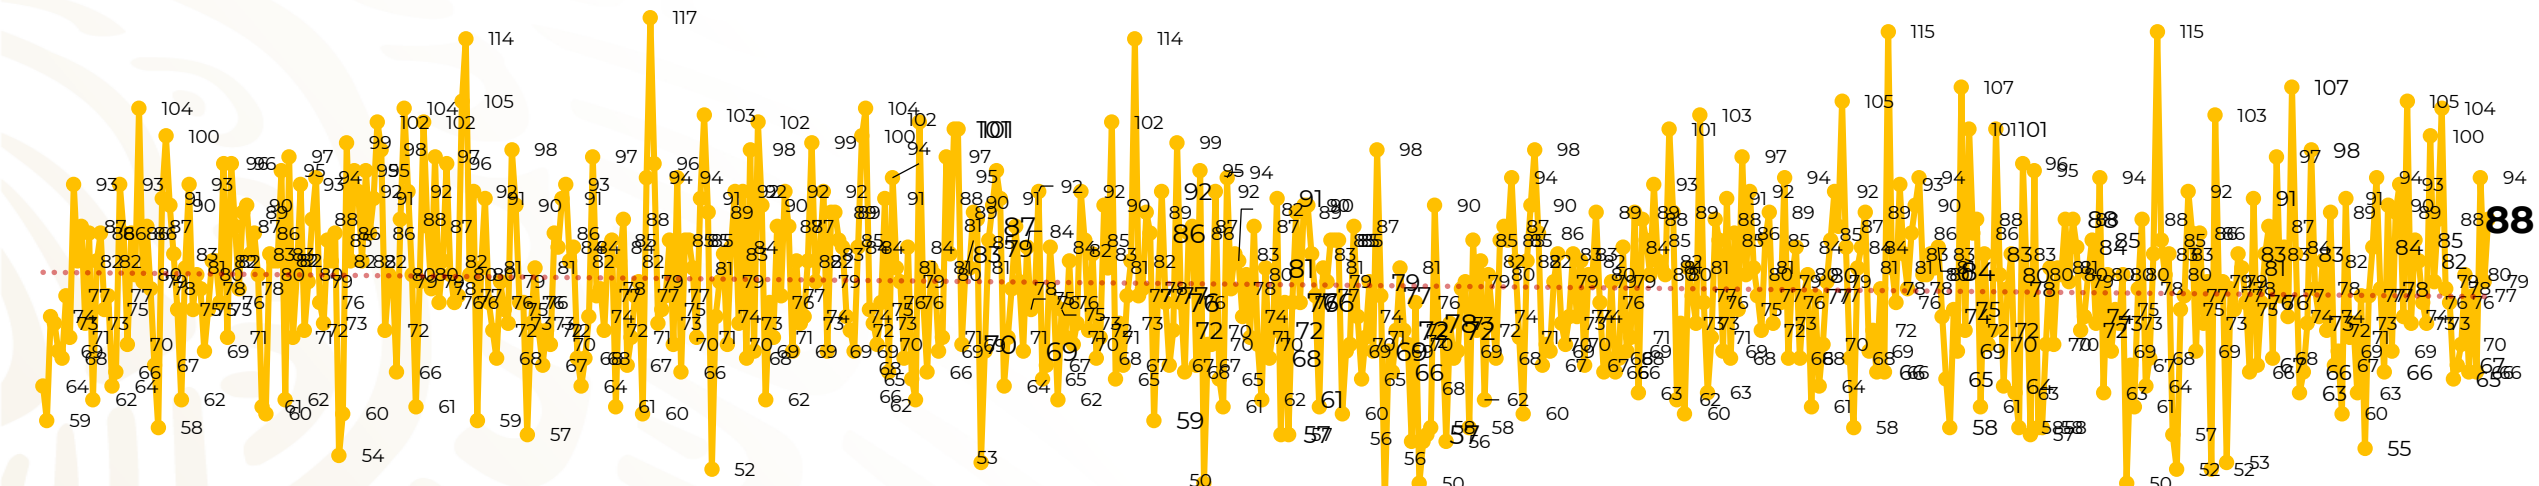

Víctimas reportadas por delito de homicidio (Fiscalías Estatales y Dependencias Federales)

Entidades	Septiembre 28
Aguascalientes	0
Baja California	4
Baja California Sur	0
Campeche	2
Chiapas	1
Chihuahua	5
Ciudad de México	1
Coahuila	0
Colima	5
Durango	1
Estado de México	6
Guanajuato	10
Guerrero	3
Hidalgo	1
Jalisco	7
Michoacán	11

Entidades	Septiembre 28
Morelos	2
Nayarit	0
Nuevo León	2
Oaxaca	1
Puebla	3
Querétaro	1
Quintana Roo	3
San Luis Potosí	1
Sinaloa	4
Sonora	6
Tabasco	0
Tamaulipas	1
Tlaxcala	0
Veracruz	3
Yucatán	0
Zacatecas	4
Total	88

Víctimas reportadas por delito de homicidio (Fiscalías Estatales y Dependencias Federales)

HOMICIDIOS DOLOSOS TENDENCIA MENSUAL (víctimas)

Mes	Víctimas	Promedio Diario	Días	Mes	Víctimas	Promedio Diario	Días	Mes	Víctimas	Promedio Diario	Días	Mes	Víctimas	Promedio Diario	Días	Mes	Víctimas	Promedio Diario	Días
Dic-18 ¹	2,153	79.7	27	Ago-19	2,469	79.6	31	Mar-20	2,585	83.4	31	Oct-20	2,429	78.3	31	May-21	2,462	79.4	31
Ene-19	2,326	75.0	31	Sep-19	2,386	79.5	30	Abr-20	2,492	83.1	30	Nov-20	2,303	76.7	30	Jun-21	2,251	75.0	30
Feb-19	2,326	83.1	28	Oct-19	2,356	76.0	31	May-20	2,423	78.2	31	Dic-20	2,194	70.8	31	Jul-21	2,381	76.8	31
Mar-19	2,404	77.5	31	Nov-19	2,370	79.0	30	Jun-20	2,413	80.4	30	Ene-21	2,379	76.7	31	Ago-21	2,414	77.9	31
Abr-19	2,227	74.2	30	Dic-19	2,444	78.8	31	Jul-20	2,519	81.2	31	Feb-21	2,206	78.7	28	Sep-21	2,252	80.4	28
May-19	2,384	76.9	31	Ene-20	2,376	76.6	31	Ago-20	2,524	81.4	31	Mar-21	2,444	78.8	31				
Jun-19	2,543	84.8	30	Feb-20	2,352	81.1	29	Sep-20	2,315	77.1	30	Abr-21	2,370	79.0	30				
Jul-19	2,414	77.8	31																