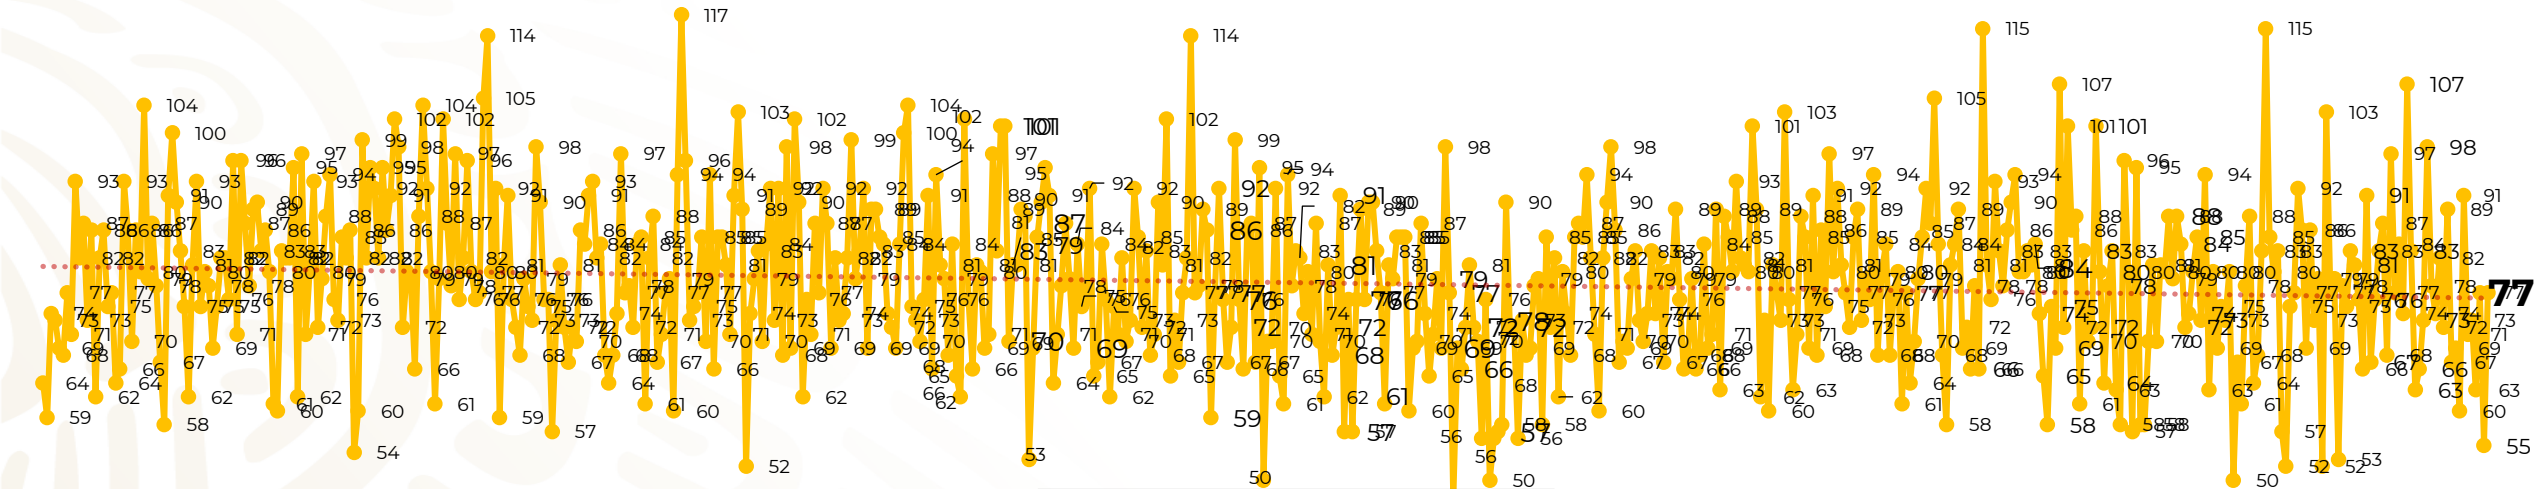

Víctimas reportadas por delito de homicidio (Fiscalías Estatales y Dependencias Federales)

Entidades	Agosto 28
Aguascalientes	0
Baja California	2
Baja California Sur	0
Campeche	0
Chiapas	0
Chihuahua	4
Ciudad de México	2
Coahuila	0
Colima	1
Durango	0
Estado de México	9
Guanajuato	12
Guerrero	1
Hidalgo	3
Jalisco	7
Michoacán	6

Entidades	Agosto 28
Morelos	6
Nayarit	2
Nuevo León	6
Oaxaca	0
Puebla	3
Querétaro	0
Quintana Roo	2
San Luis Potosí	1
Sinaloa	1
Sonora	1
Tabasco	2
Tamaulipas	0
Tlaxcala	0
Veracruz	3
Yucatán	0
Zacatecas	3
Total	77

Víctimas reportadas por delito de homicidio (Fiscalías Estatales y Dependencias Federales)

HOMICIDIOS DOLOSOS TENDENCIA MENSUAL (víctimas)

Mes	Víctimas	Promedio Diario	Días	Mes	Víctimas	Promedio Diario	Días	Mes	Víctimas	Promedio Diario	Días	Mes	Víctimas	Promedio Diario	Días	Mes	Víctimas	Promedio Diario	Días
Dic-18 ¹	2,153	79.7	27	Ago-19	2,469	79.6	31	Mar-20	2,585	83.4	31	Oct-20	2,429	78.3	31	May-21	2,462	79.4	31
Ene-19	2,326	75.0	31	Sep-19	2,386	79.5	30	Abr-20	2,492	83.1	30	Nov-20	2,303	76.7	30	Jun-21	2,251	75.0	30
Feb-19	2,326	83.1	28	Oct-19	2,356	76.0	31	May-20	2,423	78.2	31	Dic-20	2,194	70.8	31	Jul-21	2,381	76.8	31
Mar-19	2,404	77.5	31	Nov-19	2,370	79.0	30	Jun-20	2,413	80.4	30	Ene-21	2,379	76.7	31	Ago-21	2,158	77.1	28
Abr-19	2,227	74.2	30	Dic-19	2,444	78.8	31	Jul-20	2,519	81.2	31	Feb-21	2,206	78.7	28				
May-19	2,384	76.9	31	Ene-20	2,376	76.6	31	Ago-20	2,524	81.4	31	Mar-21	2,444	78.8	31				
Jun-19	2,543	84.8	30	Feb-20	2,352	81.1	29	Sep-20	2,315	77.1	30	Abr-21	2,370	79.0	30				
Jul-19	2,414	77.8	31																