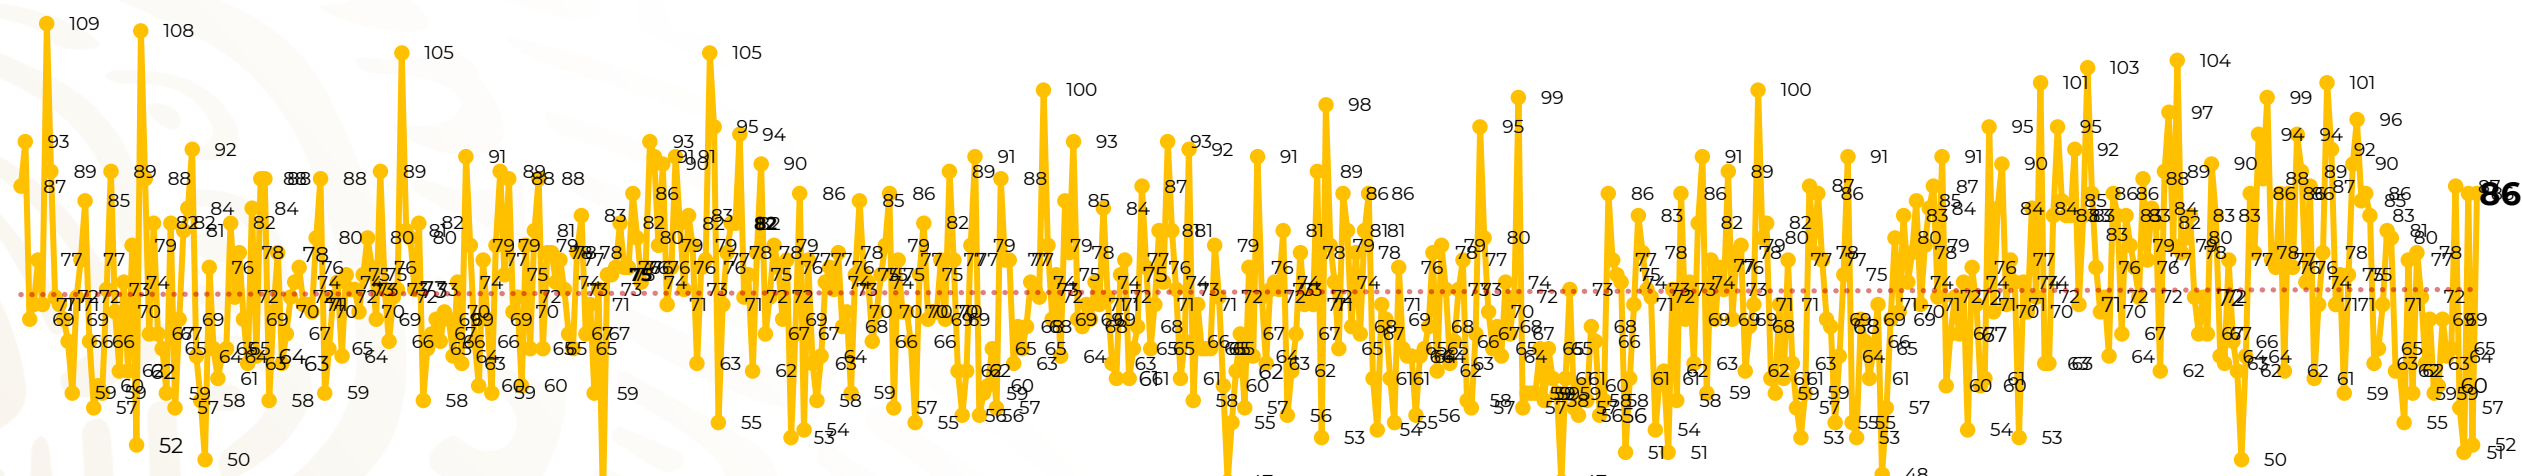

Víctimas reportadas por delito de homicidio (Fiscalías Estatales y Dependencias Federales)

Entidades	Julio 28
Aguascalientes	0
Baja California	9
Baja California Sur	0
Campeche	2
Chiapas	4
Chihuahua	9
Ciudad de México	1
Coahuila	2
Colima	2
Durango	0
Estado de México	6
Guanajuato	6
Guerrero	5
Hidalgo	0
Jalisco	6
Michoacán	7

Entidades	Julio 28
Morelos	2
Nayarit	1
Nuevo León	4
Oaxaca	2
Puebla	1
Querétaro	0
Quintana Roo	3
San Luis Potosí	1
Sinaloa	2
Sonora	0
Tabasco	7
Tamaulipas	0
Tlaxcala	0
Veracruz	3
Yucatán	0
Zacatecas	1
Total	86

Víctimas reportadas por delito de homicidio (Fiscalías Estatales y Dependencias Federales)

HOMICIDIOS DOLOSOS TENDENCIA MENSUAL (víctimas)

Mes	Víctimas	Promedio Diario	Días	Mes	Víctimas	Promedio Diario	Días	Mes	Víctimas	Promedio Diario	Días	Mes	Víctimas	Promedio Diario	Días	Mes	Víctimas	Promedio Diario	Días
Dic-21	2,274	73.3	31	Jul-22	2,331	75.1	31	Feb-23	1,987	70.9	28	Sep-23	2,196	73.2	30	Abr-24	2,349	78.3	30
Ene-22	2,061	66.5	31	Ago-22	2,304	74.3	31	Mar-23	2,283	73.6	31	Oct-23	2,148	69.2	31	May-24	2,410	77.7	31
Feb-22	1,933	69.0	28	Sep-22	2,329	77.6	30	Abr-23	2,159	71.9	30	Nov-23	2,101	70.0	30	Jun-24	2,363	78.7	30
Mar-22	2,241	72.3	31	Oct-22	2,481	80.0	31	May-23	2,350	75.8	31	Dic-23	2,051	66.2	31	Jul-24	1,947	69.5	28
Abr-22	2,131	71.0	30	Nov-22	2,071	69.0	30	Jun-23	2,303	76.7	30	Ene-24	2,127	68.6	31				
May-22	2,472	79.7	31	Dic-22	2,277	73.4	31	Jul-23	2,204	71.0	31	Feb-24	2,022	72.2	28				
Jun-22	2,289	76.3	30	Ene-23	2,303	74.3	31	Ago-23	2,216	71.4	31	Mar-24	2,192	70.7	31				