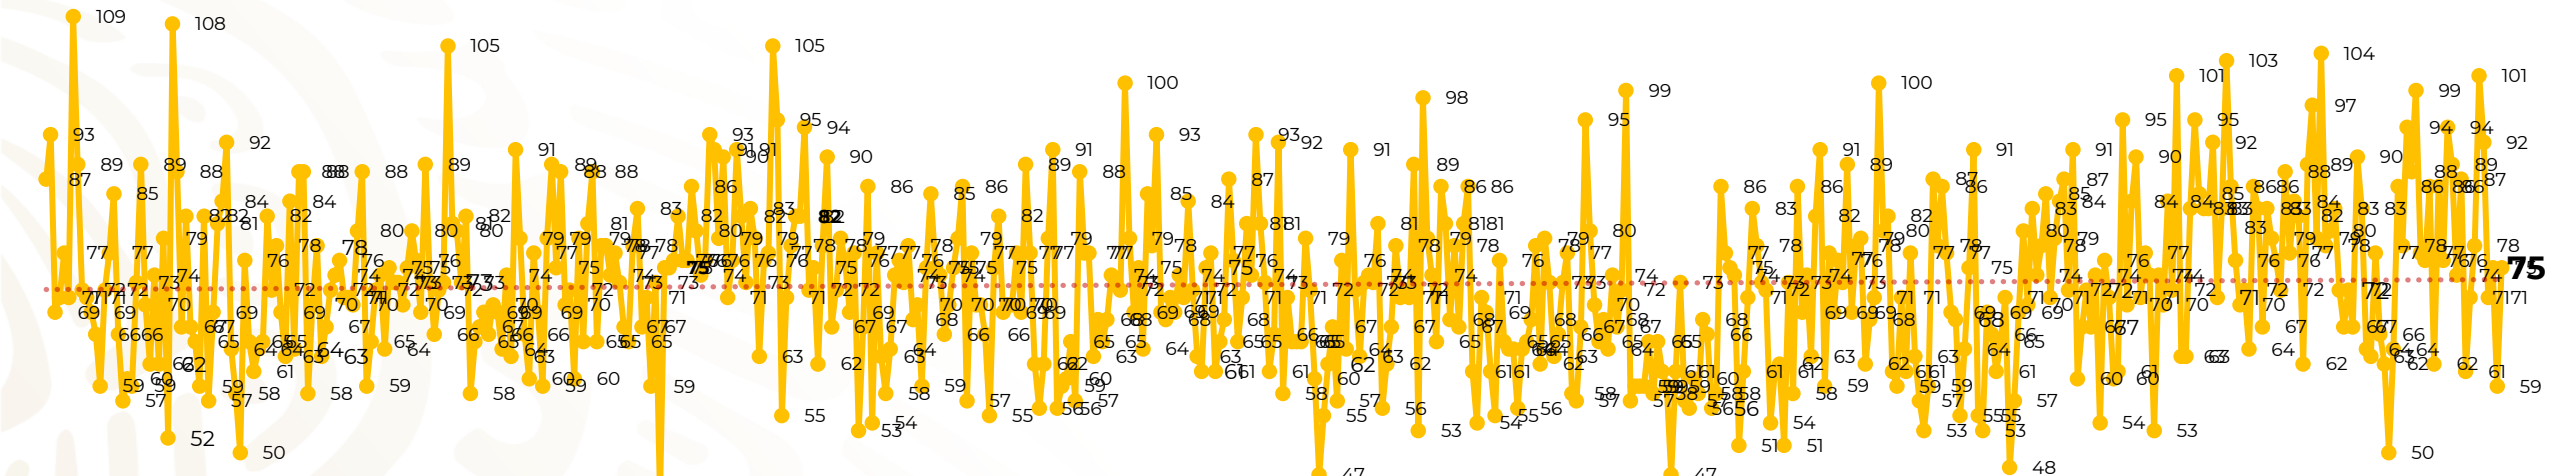

## Víctimas reportadas por delito de homicidio (Fiscalías Estatales y Dependencias Federales)

Entidades	Junio 28
Aguascalientes	0
Baja California	4
Baja California Sur	0
Campeche	0
Chiapas	5
<b>Chihuahua</b>	<b>15</b>
Ciudad de México	1
Coahuila	0
Colima	4
Durango	0
Estado de México	4
<b>Guanajuato</b>	<b>6</b>
Guerrero	2
Hidalgo	2
Jalisco	5
<b>Michoacán</b>	<b>6</b>

Entidades	Junio 28
Morelos	3
Nayarit	0
Nuevo León	2
Oaxaca	4
Puebla	1
Querétaro	0
Quintana Roo	2
San Luis Potosí	0
Sinaloa	1
Sonora	3
Tabasco	3
Tamaulipas	0
Tlaxcala	0
Veracruz	0
Yucatán	0
Zacatecas	2
<b>Total</b>	<b>75</b>

## HOMICIDIOS DOLOSOS TENDENCIA MENSUAL (víctimas)

Mes	Víctimas	Promedio Diario	Días	Mes	Víctimas	Promedio Diario	Días	Mes	Víctimas	Promedio Diario	Días	Mes	Víctimas	Promedio Diario	Días	Mes	Víctimas	Promedio Diario	Días
Dic-21	2,274	73.3	31	Jul-22	2,331	75.1	31	<b>Feb-23</b>	<b>1,987</b>	<b>70.9</b>	<b>28</b>	Sep-23	2,196	73.2	30	Abr-24	2,349	78.3	30
Ene-22	2,061	66.5	31	Ago-22	2,304	74.3	31	Mar-23	2,283	73.6	31	Oct-23	2,148	69.2	31	May-24	2,410	77.7	31
Feb-22	1,933	69.0	28	Sep-22	2,329	77.6	30	Abr-23	2,159	71.9	30	Nov-23	2,101	70.0	30	Jun-24	2,177	77.7	28
Mar-22	2,241	72.3	31	Oct-22	2,481	80.0	31	May-23	2,350	75.8	31	Dic-23	2,051	66.2	31				
Abr-22	2,131	71.0	30	Nov-22	2,071	69.0	30	Jun-23	2,303	76.7	30	Ene-24	2,127	68.6	31				
May-22	2,472	79.7	31	Dic-22	2,277	73.4	31	Jul-23	2,204	71.0	31	Feb-24	2,022	72.2	28				
Jun-22	2,289	76.3	30	Ene-23	2,303	74.3	31	Ago-23	2,216	71.4	31	Mar-24	2,192	70.7	31				