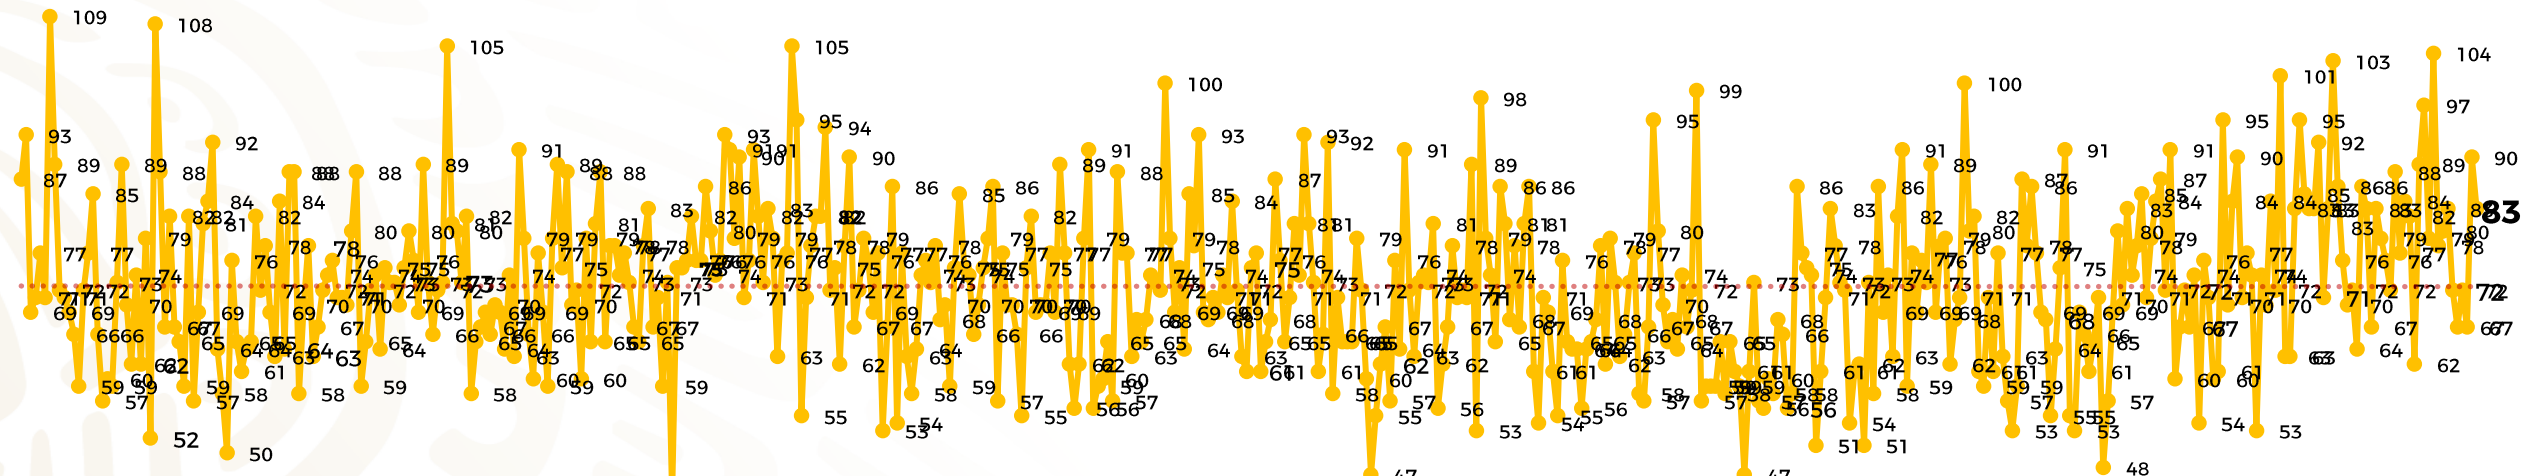

Víctimas reportadas por delito de homicidio (Fiscalías Estatales y Dependencias Federales)

Entidades	Mayo 28
Aguascalientes	0
Baja California	5
Baja California Sur	0
Campeche	1
Chiapas	6
Chihuahua	4
Ciudad de México	1
Coahuila	1
Colima	0
Durango	0
Estado de México	5
Guanajuato	10
Guerrero	1
Hidalgo	1
Jalisco	9
Michoacán	5

Víctimas reportadas por delito de homicidio (Fiscalías Estatales y Dependencias Federales)

HOMICIDIOS DOLOSOS TENDENCIA MENSUAL (víctimas)

Mes	Víctimas	Promedio Diario	Días	Mes	Víctimas	Promedio Diario	Días	Mes	Víctimas	Promedio Diario	Días	Mes	Víctimas	Promedio Diario	Días	Mes	Víctimas	Promedio Diario	Días
Dic-21	2,274	73.3	31	Jul-22	2,331	75.1	31	Feb-23	1,987	70.9	28	Sep-23	2,196	73.2	30	Abr-24	2,349	78.3	30
Ene-22	2,061	66.5	31	Ago-22	2,304	74.3	31	Mar-23	2,283	73.6	31	Oct-23	2,148	69.2	31	May-24	2,206	78.7	28
Feb-22	1,933	69.0	28	Sep-22	2,329	77.6	30	Abr-23	2,159	71.9	30	Nov-23	2,101	70.0	30				
Mar-22	2,241	72.3	31	Oct-22	2,481	80.0	31	May-23	2,350	75.8	31	Dic-23	2,051	66.2	31				
Abr-22	2,131	71.0	30	Nov-22	2,071	69.0	30	Jun-23	2,303	76.7	30	Ene-24	2,127	68.6	31				
May-22	2,472	79.7	31	Dic-22	2,277	73.4	31	Jul-23	2,204	71.0	31	Feb-24	2,022	72.2	28				
Jun-22	2,289	76.3	30	Ene-23	2,303	74.3	31	Ago-23	2,216	71.4	31	Mar-24	2,192	70.7	31				

01-ene	15-ene	29-ene	12-feb	26-feb	12-mar	26-mar	09-abr	23-abr	07-may	21-may	04-jun	18-jun	02-jul	16-jul	30-jul	13-ago	27-ago	10-sep	24-sep	08-oct	22-oct	05-nov	19-nov	03-dic	17-dic	31-dic	14-ene	28-ene	11-feb	25-feb	10-mar	24-mar	07-abr	21-abr	05-may	19-may
--------	--------	--------	--------	--------	--------	--------	--------	--------	--------	--------	--------	--------	--------	--------	--------	--------	--------	--------	--------	--------	--------	--------	--------	--------	--------	--------	--------	--------	--------	--------	--------	--------	--------	--------	--------	--------