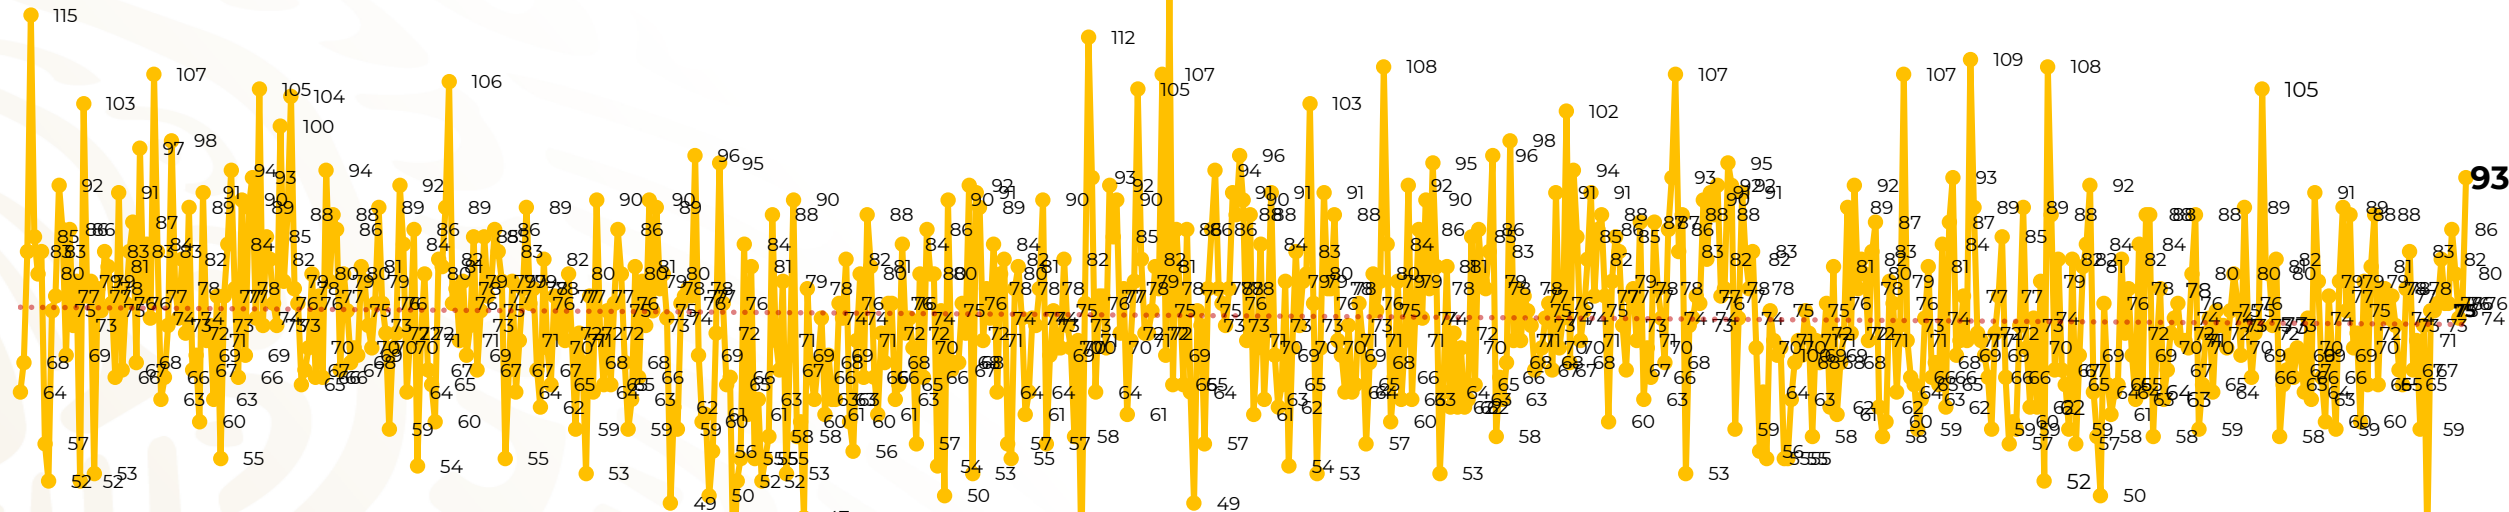

Víctimas reportadas por delito de homicidio (Fiscalías Estatales y Dependencias Federales)

Entidades	Mayo 28
Aguascalientes	0
Baja California	4
Baja California Sur	0
Campeche	0
Chiapas	0
Chihuahua	10
Ciudad de México	4
Coahuila	2
Colima	0
Durango	0
Estado de México	15
Guanajuato	9
Guerrero	2
Hidalgo	0
Jalisco	9
Michoacán	6

Entidades	Mayo 28
Morelos	0
Nayarit	2
Nuevo León	5
Oaxaca	3
Puebla	2
Querétaro	0
Quintana Roo	2
San Luis Potosí	2
Sinaloa	4
Sonora	6
Tabasco	1
Tamaulipas	2
Tlaxcala	0
Veracruz	1
Yucatán	0
Zacatecas	2
Total	93

Víctimas reportadas por delito de homicidio (Fiscalías Estatales y Dependencias Federales)

HOMICIDIOS DOLOSOS TENDENCIA MENSUAL

(víctimas)

Mes	Víctimas	Promedio Diario	Días	Mes	Víctimas	Promedio Diario	Días	Mes	Víctimas	Promedio Diario	Días	Mes	Víctimas	Promedio Diario	Días	Mes	Víctimas	Promedio Diario	Días
Oct-20	2,429	78.3	31	May-21	2,462	79.4	31	Dic-21	2,274	73.3	31	Jul-22	2,331	75.1	31	Feb-23	1,987	70.9	28
Nov-20	2,303	76.7	30	Jun-21	2,251	75.0	30	Ene-22	2,061	66.5	31	Ago-22	2,304	74.3	31	Mar-23	2,283	73.6	31
Dic-20	2,194	70.8	31	Jul-21	2,381	76.8	31	Feb-22	1,933	69.0	28	Sep-22	2,329	77.6	30	Abril-23	2,159	71.9	30
Ene-21	2,379	76.7	31	Ago-21	2,414	77.9	31	Mar-22	2,241	72.3	31	Oct-22	2,481	80.0	31	Mayo-23	2,090	74.6	28
Feb-21	2,206	78.7	28	Sep-21	2,405	80.2	30	Abr-22	2,131	71.0	30	Nov-22	2,071	69.0	30				
Mar-21	2,444	78.8	31	Oct-21	2,332	75.2	31	May-22	2,472	79.7	31	Dic-22	2,277	73.4	31				
Abr-21	2,370	79.0	30	Nov-21	2,242	74.7	30	Jun-22	2,289	76.3	30	Ene-23	2,303	74.3	31				