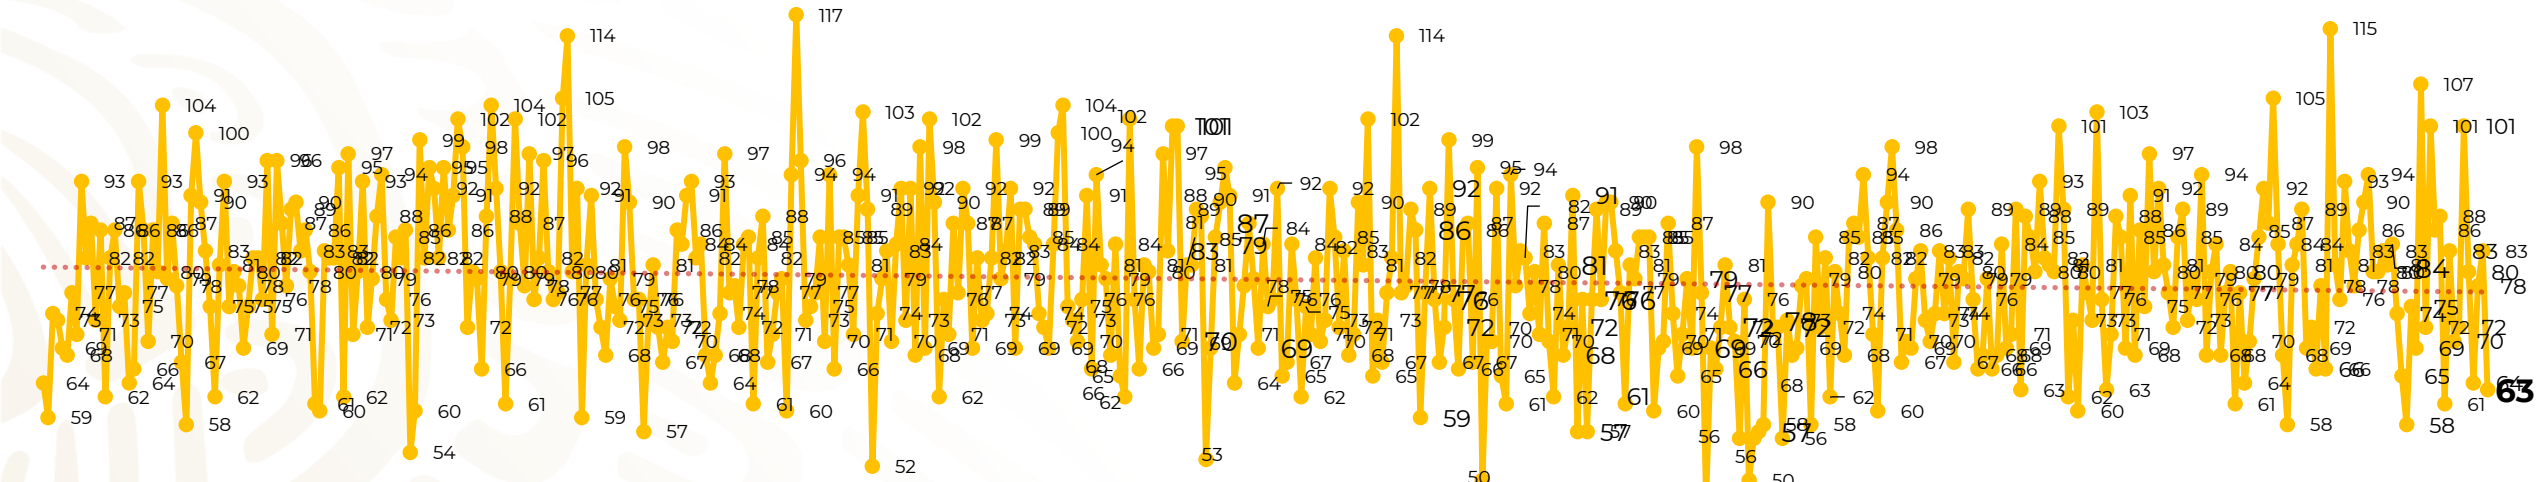

Víctimas reportadas por delito de homicidio (Fiscalías Estatales y Dependencias Federales)

HOMICIDIOS DOLOSOS TENDENCIA MENSUAL (víctimas)

Mes	Víctimas	Promedio Diario	Días	Mes	Víctimas	Promedio Diario	Días	Mes	Víctimas	Promedio Diario	Días	Mes	Víctimas	Promedio Diario	Días	Mes	Víctimas	Promedio Diario	Días	
Dic-18¹	2,153	79.7	27	Ago-19	2,469	79.6	31	Mar-20	2,585	83.4	31	Oct-20	2,429	78.3	31	May-21	2,228	79.6	28	
Ene-19	2,326	75.0	31	Sep-19	2,386	79.5	30	Abr-20	2,492	83.1	30	Nov-20	2,303	76.7	30					
Feb-19	2,326	83.1	28	Oct-19	2,356	76.0	31	May-20	2,423	78.2	31	Dic-20	2,194	70.8	31					
Mar-19	2,404	77.5	31	Nov-19	2,370	79.0	30	Jun-20	2,413	80.4	30	Ene-21	2,379	76.7	31					
Abr-19	2,227	74.2	30	Dic-19	2,444	78.8	31	Jul-20	2,519	81.2	31	Feb-21	2,206	78.7	28					
May-19	2,384	76.9	31	Ene-20	2,376	76.6	31	Ago-20	2,524	81.4	31	Mar-21	2,444	78.8	31					
Jun-19	2,543	84.8	30	Feb-20	2,352	81.1	29	Sep-20	2,315	77.1	30	Abr-21	2,370	79.0	30					
Jul-19	2,414	77.8	31