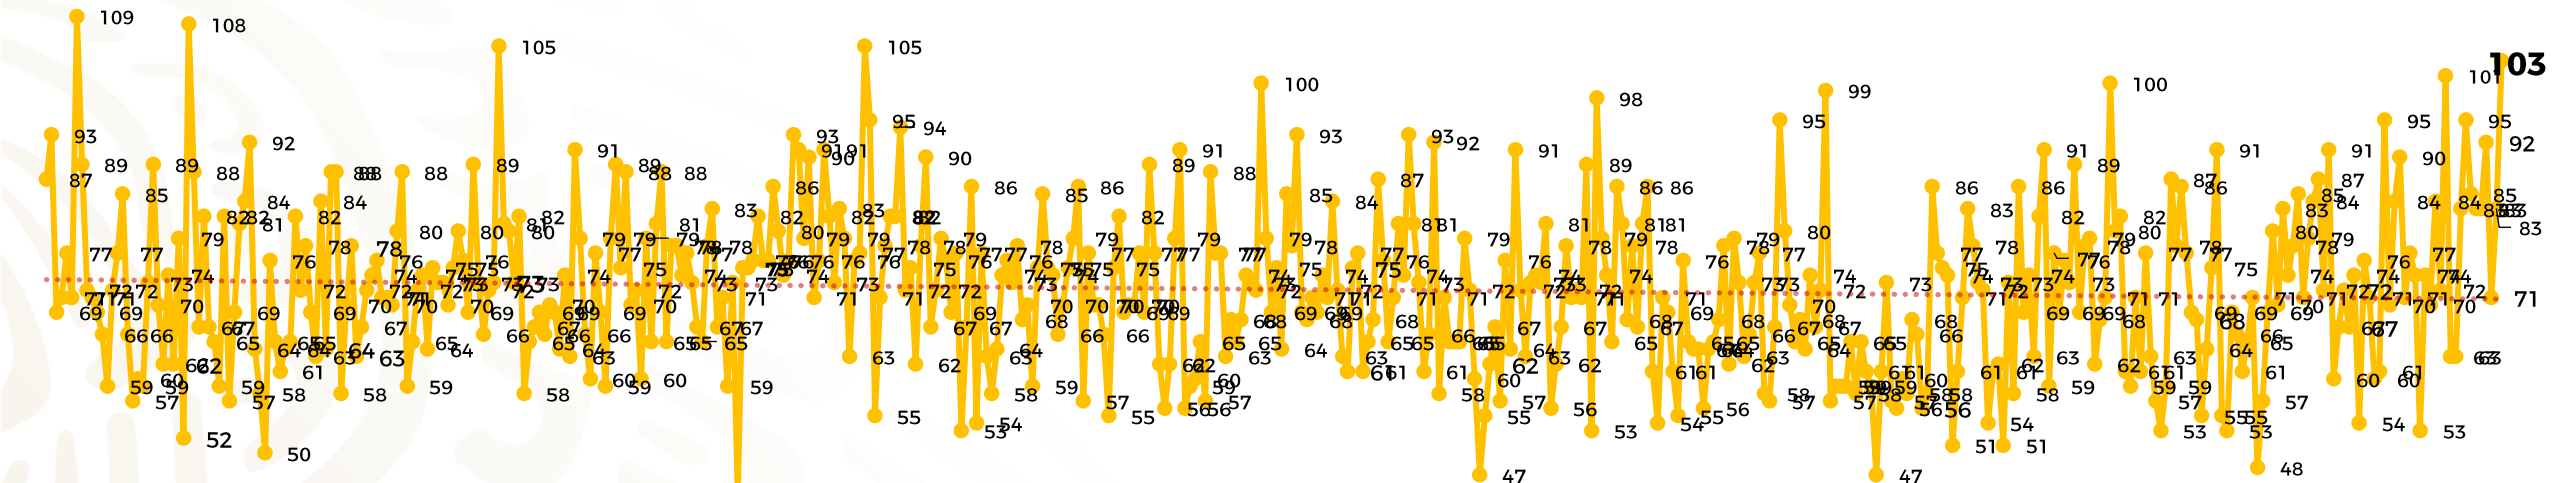

## Víctimas reportadas por delito de homicidio (Fiscalías Estatales y Dependencias Federales)

Entidades	Abril 28
Aguascalientes	0
<b>Baja California</b>	<b>7</b>
Baja California Sur	0
Campeche	0
Chiapas	2
Chihuahua	5
Ciudad de México	4
Coahuila	0
Colima	4
Durango	1
Estado de México	4
<b>Guanajuato</b>	<b>14</b>
Guerrero	3
Hidalgo	1
Jalisco	4
Michoacán	4

Entidades	Abril 28
<b>Morelos</b>	<b>9</b>
Nayarit	0
Nuevo León	4
Oaxaca	2
<b>Puebla</b>	<b>11</b>
Querétaro	0
Quintana Roo	2
San Luis Potosí	1
Sinaloa	0
Sonora	1
Tabasco	2
Tamaulipas	5
Tlaxcala	0
<b>Veracruz</b>	<b>6</b>
Yucatán	0
<b>Zacatecas</b>	<b>7</b>
<b>Total</b>	<b>103</b>

# Víctimas reportadas por delito de homicidio (Fiscalías Estatales y Dependencias Federales)

## HOMICIDIOS DOLOSOS TENDENCIA MENSUAL (víctimas)

Mes	Víctimas	Promedio Diario	Días	Mes	Víctimas	Promedio Diario	Días	Mes	Víctimas	Promedio Diario	Días	Mes	Víctimas	Promedio Diario	Días	Mes	Víctimas	Promedio Diario	Días
Dic-21	2,274	73.3	31	Jul-22	2,331	75.1	31	Feb-23	1,987	70.9	28	Sep-23	2,196	73.2	30	Abr-24	2,187	78.1	28
Ene-22	2,061	66.5	31	Ago-22	2,304	74.3	31	Mar-23	2,283	73.6	31	Oct-23	2,148	69.2	31				
Feb-22	1,933	69.0	28	Sep-22	2,329	77.6	30	Abr-23	2,159	71.9	30	Nov-23	2,101	70.0	30				
Mar-22	2,241	72.3	31	Oct-22	2,481	80.0	31	May-23	2,350	75.8	31	Dic-23	2,051	66.2	31				
Abr-22	2,131	71.0	30	Nov-22	2,071	69.0	30	Jun-23	2,303	76.7	30	Ene-24	2,127	68.6	31				
May-22	2,472	79.7	31	Dic-22	2,277	73.4	31	Jul-23	2,204	71.0	31	Feb-24	2,022	72.2	28				
Jun-22	2,289	76.3	30	Ene-23	2,303	74.3	31	Ago-23	2,216	71.4	31	Mar-24	2,192	70.7	31				