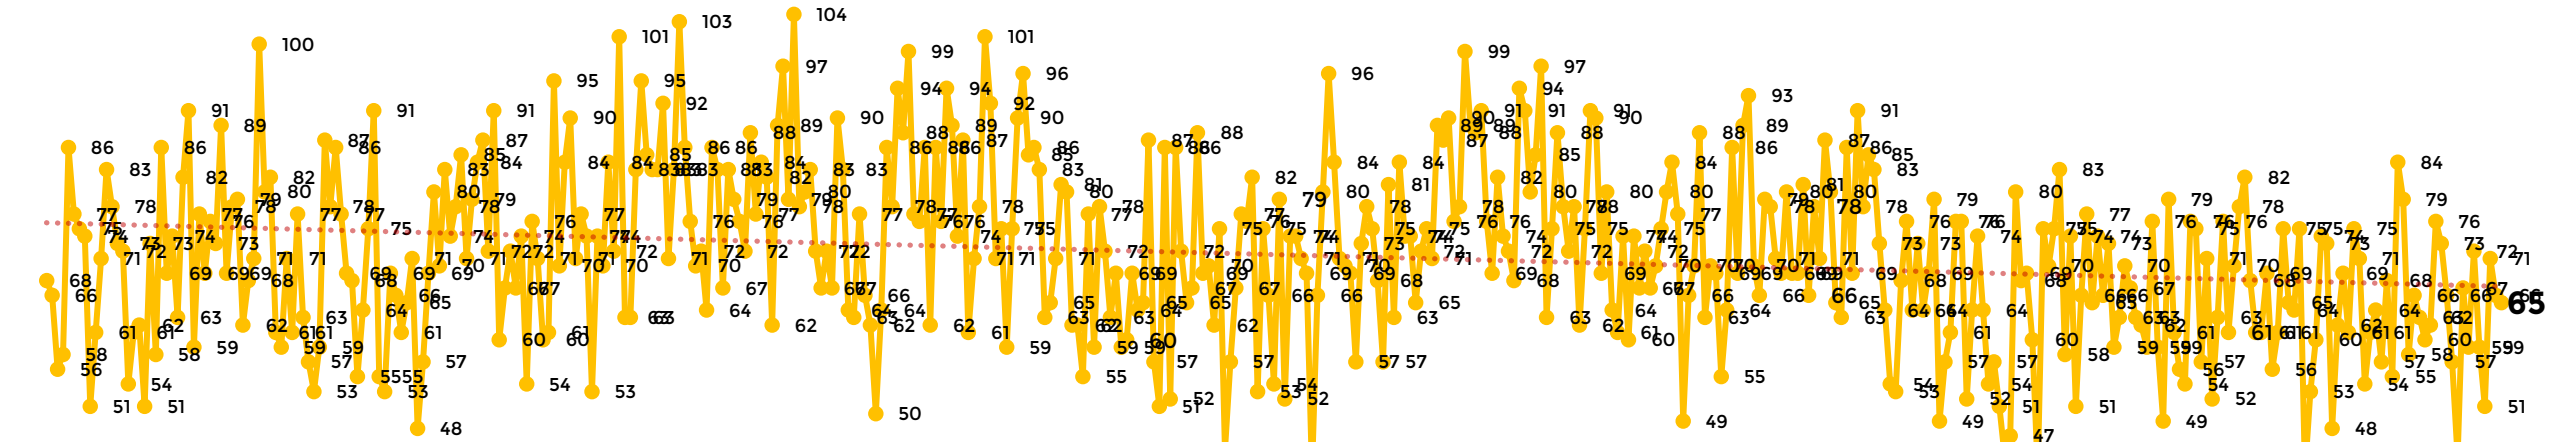

Víctimas reportadas por delito de homicidio (Fiscalías Estatales y Dependencias Federales)

Entidades	Marzo 28
Aguascalientes	0
Baja California	4
Baja California Sur	0
Campeche	0
Chiapas	0
Chihuahua	8
Ciudad de México	1
Coahuila	0
Colima	1
Durango	0
Estado de México	12
Guanajuato	9
Guerrero	1
Hidalgo	0
Jalisco	5
Michoacán	6

Entidades	Marzo 28
Morelos	4
Nayarit	1
Nuevo León	2
Oaxaca	0
Puebla	1
Querétaro	0
Quintana Roo	1
San Luis Potosí	0
Sinaloa	3
Sonora	1
Tabasco	3
Tamaulipas	0
Tlaxcala	0
Veracruz	2
Yucatán	0
Zacatecas	0
Total	65

Víctimas reportadas por delito de homicidio (Fiscalías Estatales y Dependencias Federales)

HOMICIDIOS DOLOSOS TENDENCIA MENSUAL (víctimas)

Mes	Víctimas	Promedio Diario	Días	Mes	Víctimas	Promedio Diario	Días	Mes	Víctimas	Promedio Diario	Días	Mes	Víctimas	Promedio Diario	Días	Mes	Víctimas	Promedio Diario	Días
Jul-22	2,331	75.1	31	Feb-23	1,987	70.9	28	Sep-23	2,196	73.2	30	Abr-24	2,349	78.3	30	Nov-24	2,234	74.4	30
Ago-22	2,304	74.3	31	Mar-23	2,283	73.6	31	Oct-23	2,148	69.2	31	May-24	2,410	77.7	31	Dic-24	2,026	65.3	31
Sep-22	2,329	77.6	30	Abr-23	2,159	71.9	30	Nov-23	2,101	70.0	30	Jun-24	2,363	78.7	30	Ene-25	2,037	65.7	31
Oct-22	2,481	80.0	31	May-23	2,350	75.8	31	Dic-23	2,051	66.2	31	Jul-24	2,151	69.3	31	Feb-25	1,807	64.5	28
Nov-22	2,071	69.0	30	Jun-23	2,303	76.7	30	Ene-24	2,127	68.6	31	Ago-24	2,143	69.1	31	Mar-25	1,803	64.4	28
Dic-22	2,277	73.4	31	Jul-23	2,204	71.0	31	Feb-24	2,077	71.6	29	Sep-24	2,350	78	30				
Ene-23	2,303	74.3	31	Ago-23	2,216	71.4	31	Mar-24	2,192	70.7	31	Oct-24	2,293	73.9	31				

Fuente : Fiscalías, consultadas el 29/03/2025 03:00 hrs.
 1/ El reporte de homicidios inició a partir del 5 de diciembre de 2018.
 2/ Información del 28 de marzo de 2025.