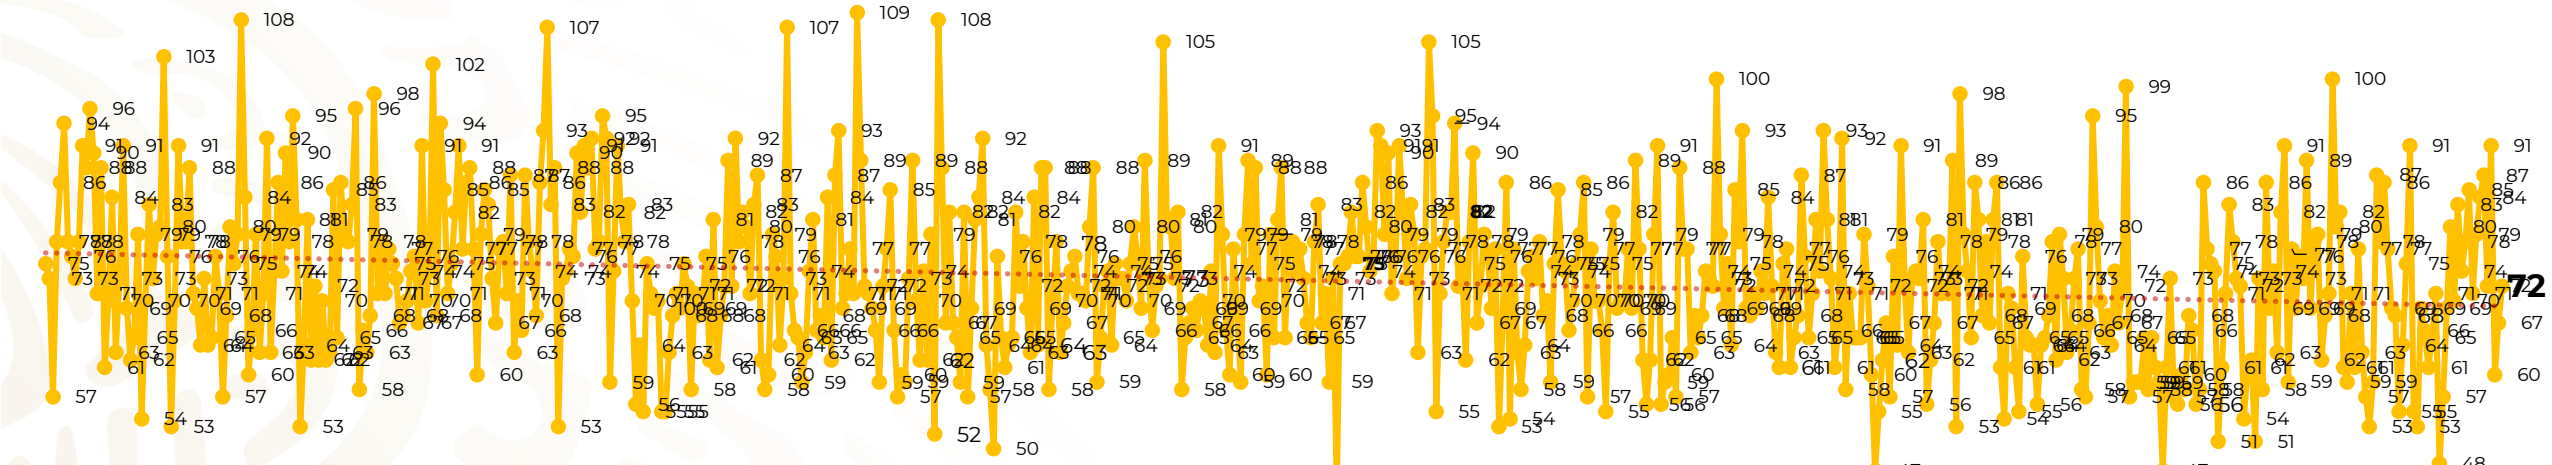

Víctimas reportadas por delito de homicidio (Fiscalías Estatales y Dependencias Federales)

Entidades	Marzo 28
Aguascalientes	1
Baja California	4
Baja California Sur	0
Campeche	0
Chiapas	6
Chihuahua	1
Ciudad de México	0
Coahuila	0
Colima	2
Durango	0
Estado de México	8
Guanajuato	8
Guerrero	2
Hidalgo	1
Jalisco	6
Michoacán	5

Entidades	Marzo 28
Morelos	4
Nayarit	0
Nuevo León	3
Oaxaca	3
Puebla	3
Querétaro	0
Quintana Roo	1
San Luis Potosí	1
Sinaloa	0
Sonora	4
Tabasco	1
Tamaulipas	3
Tlaxcala	0
Veracruz	3
Yucatán	0
Zacatecas	2
Total	72

Víctimas reportadas por delito de homicidio (Fiscalías Estatales y Dependencias Federales)

HOMICIDIOS DOLOSOS TENDENCIA MENSUAL (víctimas)

Mes	Víctimas	Promedio Diario	Días	Mes	Víctimas	Promedio Diario	Días	Mes	Víctimas	Promedio Diario	Días	Mes	Víctimas	Promedio Diario	Días	Mes	Víctimas	Promedio Diario	Días
May-21	2,462	79.4	31	Dic-21	2,274	73.3	31	Jul-22	2,331	75.1	31	Feb-23	1,987	70.9	28	Sep-23	2,196	73.2	30
Jun-21	2,251	75.0	30	Ene-22	2,061	66.5	31	Ago-22	2,304	74.3	31	Mar-23	2,283	73.6	31	Oct-23	2,148	69.2	31
Jul-21	2,381	76.8	31	Feb-22	1,933	69.0	28	Sep-22	2,329	77.6	30	Abr-23	2,159	71.9	30	Nov-23	2,101	70.0	30
Ago-21	2,414	77.9	31	Mar-22	2,241	72.3	31	Oct-22	2,481	80.0	31	May-23	2,350	75.8	31	Dic-23	2,051	66.2	31
Sep-21	2,405	80.2	30	Abr-22	2,131	71.0	30	Nov-22	2,071	69.0	30	Jun-23	2,303	76.7	30	Ene-24	2,127	68.6	31
Oct-21	2,332	75.2	31	May-22	2,472	79.7	31	Dic-22	2,277	73.4	31	Jul-23	2,204	71.0	31	Feb-24	2,022	72.2	28
Nov-21	2,242	74.7	30	Jun-22	2,289	76.3	30	Ene-23	2,303	74.3	31	Ago-23	2,216	71.4	31	Mar-24	1,997	71.3	26