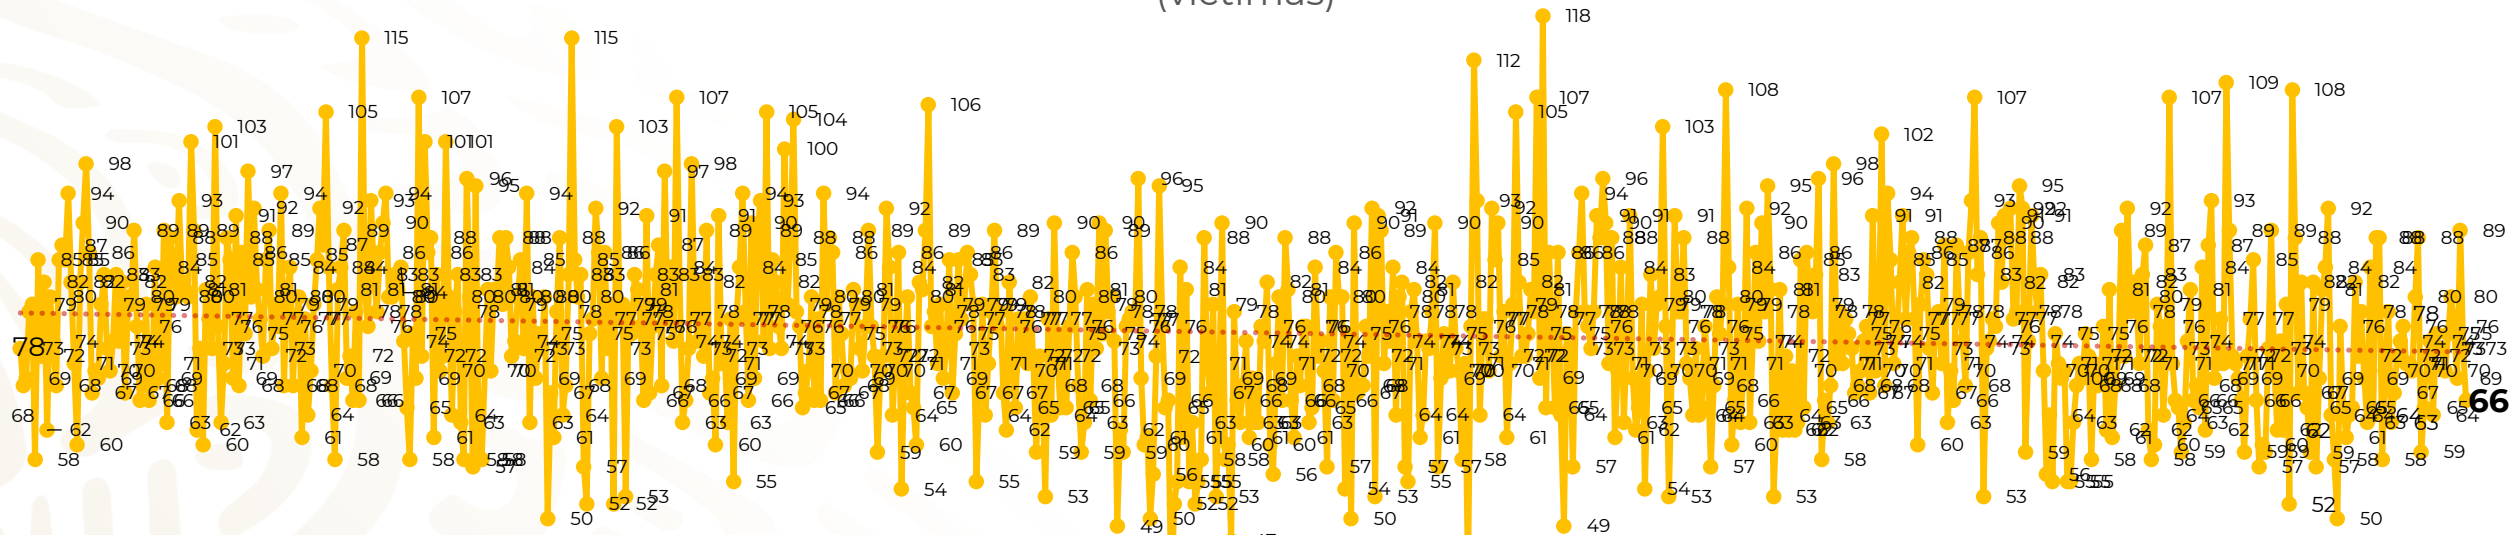

## Víctimas reportadas por delito de homicidio (Fiscalías Estatales y Dependencias Federales)

Entidades	Marzo 28
Aguascalientes	0
<b>Baja California</b>	<b>6</b>
Baja California Sur	0
Campeche	0
Chiapas	0
<b>Chihuahua</b>	<b>9</b>
Ciudad de México	2
Coahuila	1
Colima	2
Durango	0
<b>Estado de México</b>	<b>8</b>
<b>Guanajuato</b>	<b>11</b>
Guerrero	2
Hidalgo	0
Jalisco	1
Michoacán	4

Entidades	Marzo 28
Morelos	1
Nayarit	0
Nuevo León	1
Oaxaca	1
Puebla	1
Querétaro	0
Quintana Roo	2
San Luis Potosí	1
Sinaloa	2
<b>Sonora</b>	<b>7</b>
Tabasco	0
Tamaulipas	0
Tlaxcala	0
Veracruz	3
Yucatán	0
Zacatecas	1
<b>Total</b>	<b>66</b>

## HOMICIDIOS DOLOSOS TENDENCIA MENSUAL (víctimas)

Mes	Víctimas	Promedio Diario	Días	Mes	Víctimas	Promedio Diario	Días	Mes	Víctimas	Promedio Diario	Días	Mes	Víctimas	Promedio Diario	Días	Mes	Víctimas	Promedio Diario	Días
Oct-20	2,429	78.3	31	May-21	2,462	79.4	31	Dic-21	2,274	73.3	31	Jul-22	2,331	75.1	31	Feb-23	1,987	70.9	28
Nov-20	2,303	76.7	30	Jun-21	2,251	75.0	30	Ene-22	2,061	66.5	31	Ago-22	2,304	74.3	31	Mar-23	2,033	72.6	28
Dic-20	2,194	70.8	31	Jul-21	2,381	76.8	31	Feb-22	1,933	69.0	28	Sep-22	2,329	77.6	30				
Ene-21	2,379	76.7	31	Ago-21	2,414	77.9	31	Mar-22	2,241	72.3	31	Oct-22	2,481	80.0	31				
Feb-21	2,206	78.7	28	Sep-21	2,405	80.2	30	Abr-22	2,131	71.0	30	Nov-22	2,071	69.0	30				
Mar-21	2,444	78.8	31	Oct-21	2,332	75.2	31	May-22	2,472	79.7	31	Dic-22	2,277	73.4	31				
Abr-21	2,370	79.0	30	Nov-21	2,242	74.7	30	Jun-22	2,289	76.3	30	Ene-23	2,303	74.3	31				

01-ene 15-ene 29-ene 12-feb 26-feb 12-mar 26-mar 09-abr 23-abr 07-may 21-may 04-jun 18-jun 02-jul 16-jul 30-jul 13-ago 27-ago 10-sep 24-sep 08-oct 22-oct 05-nov 19-nov 03-dic 17-dic 31-dic 14-ene 28-ene 11-feb 25-feb 11-mar 25-mar 08-abr 22-abr 06-may 20-may 03-jun 17-jun 01-jul 15-jul 29-jul 12-ago 26-ago 09-sep 23-sep 07-oct 21-oct 04-nov 18-nov 02-dic 16-dic 30-dic 13-ene 27-ene 10-feb 24-feb 10-mar 24-mar