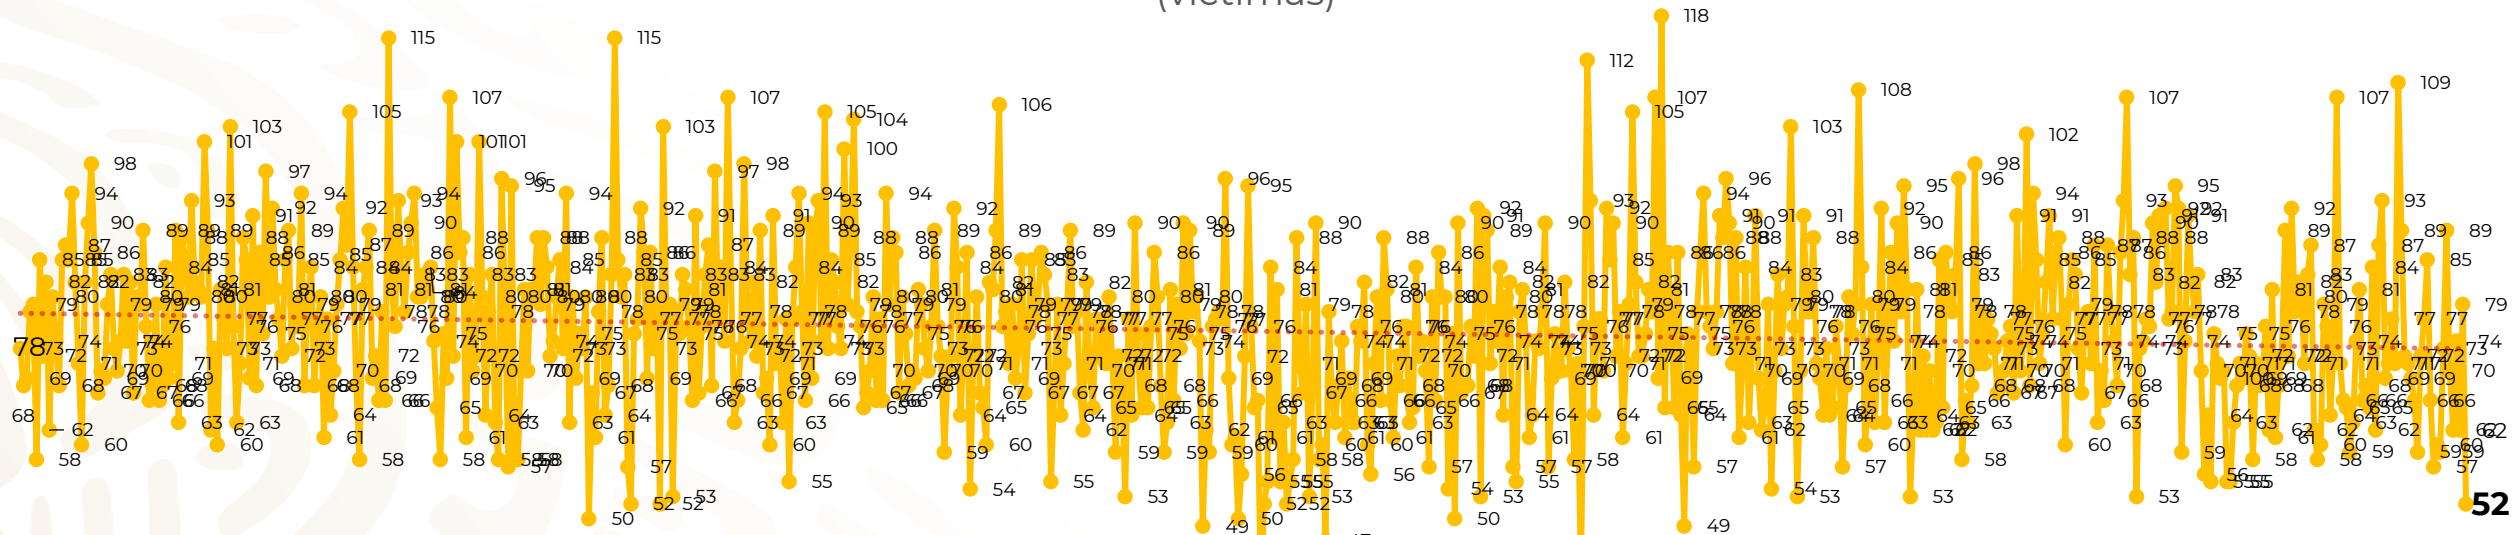

Víctimas reportadas por delito de homicidio (Fiscalías Estatales y Dependencias Federales)

Entidades	Enero 28
Aguascalientes	0
Baja California	3
Baja California Sur	0
Campeche	1
Chiapas	0
Chihuahua	6
Ciudad de México	1
Coahuila	1
Colima	2
Durango	0
Estado de México	7
Guanajuato	8
Guerrero	2
Hidalgo	0
Jalisco	5
Michoacán	1

Entidades	Enero 28
Morelos	0
Nayarit	0
Nuevo León	2
Oaxaca	1
Puebla	0
Querétaro	0
Quintana Roo	1
San Luis Potosí	1
Sinaloa	1
Sonora	2
Tabasco	1
Tamaulipas	1
Tlaxcala	0
Veracruz	3
Yucatán	0
Zacatecas	2
Total	52

Víctimas reportadas por delito de homicidio (Fiscalías Estatales y Dependencias Federales)

HOMICIDIOS DOLOSOS TENDENCIA MENSUAL (víctimas)

Mes	Víctimas	Promedio Diario	Días	Mes	Víctimas	Promedio Diario	Días	Mes	Víctimas	Promedio Diario	Días	Mes	Víctimas	Promedio Diario	Días	Mes	Víctimas	Promedio Diario	Días
Mar-20	2,585	83.4	31	Oct-20	2,429	78.3	31	May-21	2,462	79.4	31	Dic-21	2,274	73.3	31	Jul-22	2,331	75.1	31
Abr-20	2,492	83.1	30	Nov-20	2,303	76.7	30	Jun-21	2,251	75.0	30	Ene-22	2,061	66.5	31	Ago-22	2,304	74.3	31
May-20	2,423	78.2	31	Dic-20	2,194	70.8	31	Jul-21	2,381	76.8	31	Feb-22	1,933	69.0	28	Sep-22	2,329	77.6	30
Jun-20	2,413	80.4	30	Ene-21	2,379	76.7	31	Ago-21	2,414	77.9	31	Mar-22	2,241	72.3	31	Oct-22	2,481	80.0	31
Jul-20	2,519	81.2	31	Feb-21	2,206	78.7	28	Sep-21	2,405	80.2	30	Abr-22	2,131	71.0	30	Nov-22	2,071	69.0	30
Ago-20	2,524	81.4	31	Mar-21	2,444	78.8	31	Oct-21	2,332	75.2	31	May-22	2,472	79.7	31	Dic-22	2,277	73.4	31
Sep-20	2,315	77.1	30	Abr-21	2,370	79.0	30	Nov-21	2,242	74.7	30	Jun-22	2,289	76.3	30	Ene-23	2,040	72.8	28