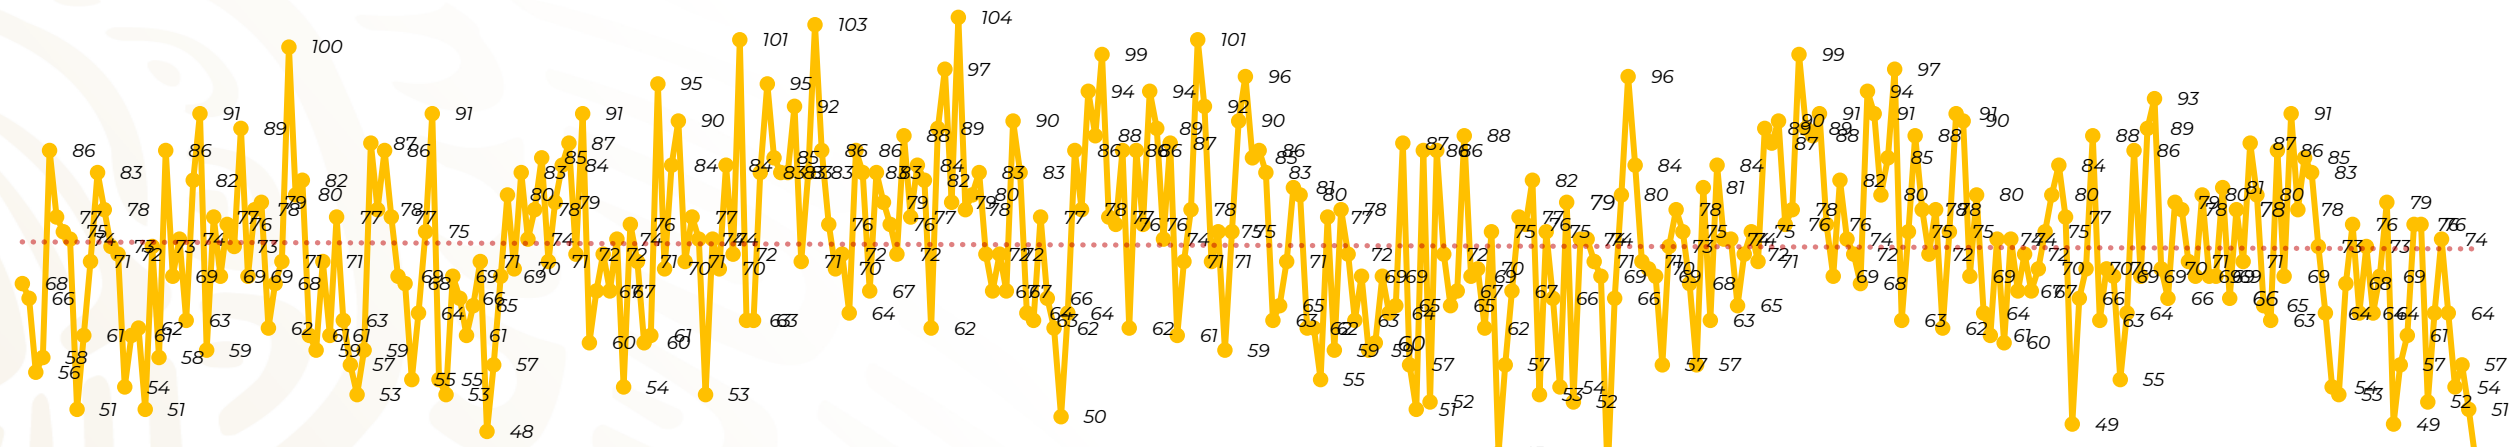

Víctimas reportadas por delito de homicidio (Fiscalías Estatales y Dependencias Federales)

Entidades	Diciembre 27
Aguascalientes	0
Baja California	3
Baja California Sur	0
Campeche	0
Chiapas	1
Chihuahua	2
Ciudad de México	3
Coahuila	0
Colima	1
Durango	0
Estado de México	3
Guanajuato	3
Guerrero	1
Hidalgo	0
Jalisco	5
Michoacán	2

Entidades	Diciembre 27
Morelos	4
Nayarit	0
Nuevo León	2
Oaxaca	2
Puebla	2
Querétaro	0
Quintana Roo	0
San Luis Potosí	0
Sinaloa	5
Sonora	1
Tabasco	0
Tamaulipas	0
Tlaxcala	1
Veracruz	3
Yucatán	0
Zacatecas	0
Total	44

Víctimas reportadas por delito de homicidio (Fiscalías Estatales y Dependencias Federales)

HOMICIDIOS DOLOSOS TENDENCIA MENSUAL (víctimas)

Mes	Víctimas	Promedio Diario	Días	Mes	Víctimas	Promedio Diario	Días	Mes	Víctimas	Promedio Diario	Días	Mes	Víctimas	Promedio Diario	Días	Mes	Víctimas	Promedio Diario	Días
Jul-22	2,331	75.1	31	Feb-23	1,987	70.9	28	Sep-23	2,196	73.2	30	Abr-24	2,349	78.3	30	Nov-24	2,234	74.4	30
Ago-22	2,304	74.3	31	Mar-23	2,283	73.6	31	Oct-23	2,148	69.2	31	May-24	2,410	77.7	31	Dic-24	1,762	65.3	27
Sep-22	2,329	77.6	30	Abr-23	2,159	71.9	30	Nov-23	2,101	70.0	30	Jun-24	2,363	78.7	30				
Oct-22	2,481	80.0	31	May-23	2,350	75.8	31	Dic-23	2,051	66.2	31	Jul-24	2,151	69.3	31				
Nov-22	2,071	69.0	30	Jun-23	2,303	76.7	30	Ene-24	2,127	68.6	31	Ago-24	2,143	69.1	31				
Dic-22	2,277	73.4	31	Jul-23	2,204	71.0	31	Feb-24	2,077	71.6	29	Sep-24	2,350	78	30				
Ene-23	2,303	74.3	31	Ago-23	2,216	71.4	31	Mar-24	2,192	70.7	31	Oct-24	2,293	73.9	31				

Fuente : Fiscalías, consultadas el 28/12/2024 03:00 hrs.
1/ El reporte de homicidios inició a partir del 5 de diciembre de 2018.
2/ Información del 27 de diciembre de 2024.