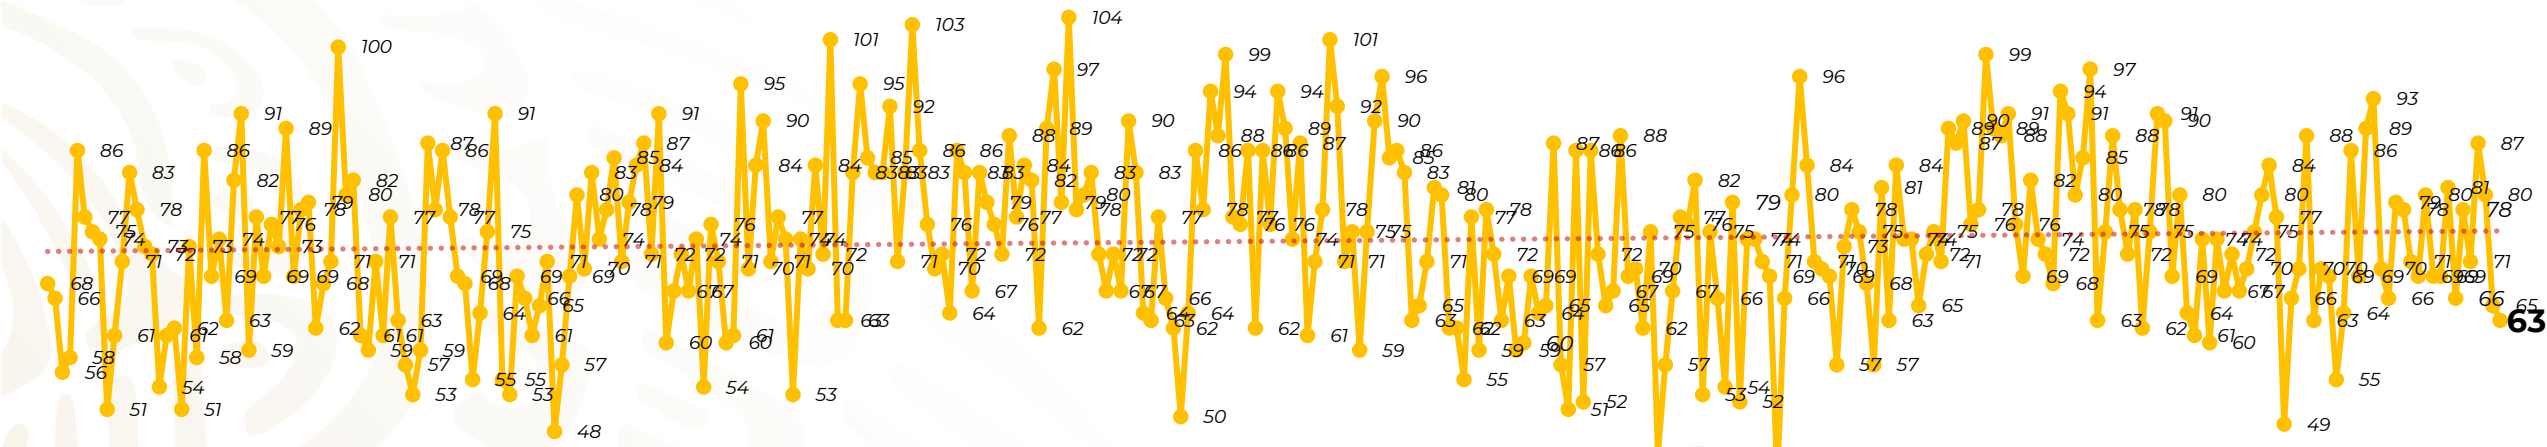

Víctimas reportadas por delito de homicidio (Fiscalías Estatales y Dependencias Federales)

Entidades	Noviembre 27
Aguascalientes	0
Baja California	5
Baja California Sur	0
Campeche	0
Chiapas	5
Chihuahua	1
Ciudad de México	3
Coahuila	1
Colima	2
Durango	0
Estado de México	5
Guanajuato	8
Guerrero	0
Hidalgo	1
Jalisco	5
Michoacán	2

Víctimas reportadas por delito de homicidio (Fiscalías Estatales y Dependencias Federales)

HOMICIDIOS DOLOSOS TENDENCIA MENSUAL (víctimas)

Mes	Víctimas	Promedio Diario	Días	Mes	Víctimas	Promedio Diario	Días	Mes	Víctimas	Promedio Diario	Días	Mes	Víctimas	Promedio Diario	Días	Mes	Víctimas	Promedio Diario	Días	
Jul-22	2,331	75.1	31	Feb-23	1,987	70.9	28	Sep-23	2,196	73.2	30	Abr-24	2,349	78.3	30	Nov-24	1,988	73.6	27	
Ago-22	2,304	74.3	31	Mar-23	2,283	73.6	31	Oct-23	2,148	69.2	31	May-24	2,410	77.7	31					
Sep-22	2,329	77.6	30	Abr-23	2,159	71.9	30	Nov-23	2,101	70.0	30	Jun-24	2,363	78.7	30					
Oct-22	2,481	80.0	31	May-23	2,350	75.8	31	Dic-23	2,051	66.2	31	Jul-24	2,151	69.3	31					
Nov-22	2,071	69.0	30	Jun-23	2,303	76.7	30	Ene-24	2,127	68.6	31	Ago-24	2,143	69.1	31					
Dic-22	2,277	73.4	31	Jul-23	2,204	71.0	31	Feb-24	2,077	71.6	29	Sep-24	2,350	78	30					
Ene-23	2,303	74.3	31	Ago-23	2,216	71.4	31	Mar-24	2,192	70.7	31	Oct-24	2,293	73.9	31					