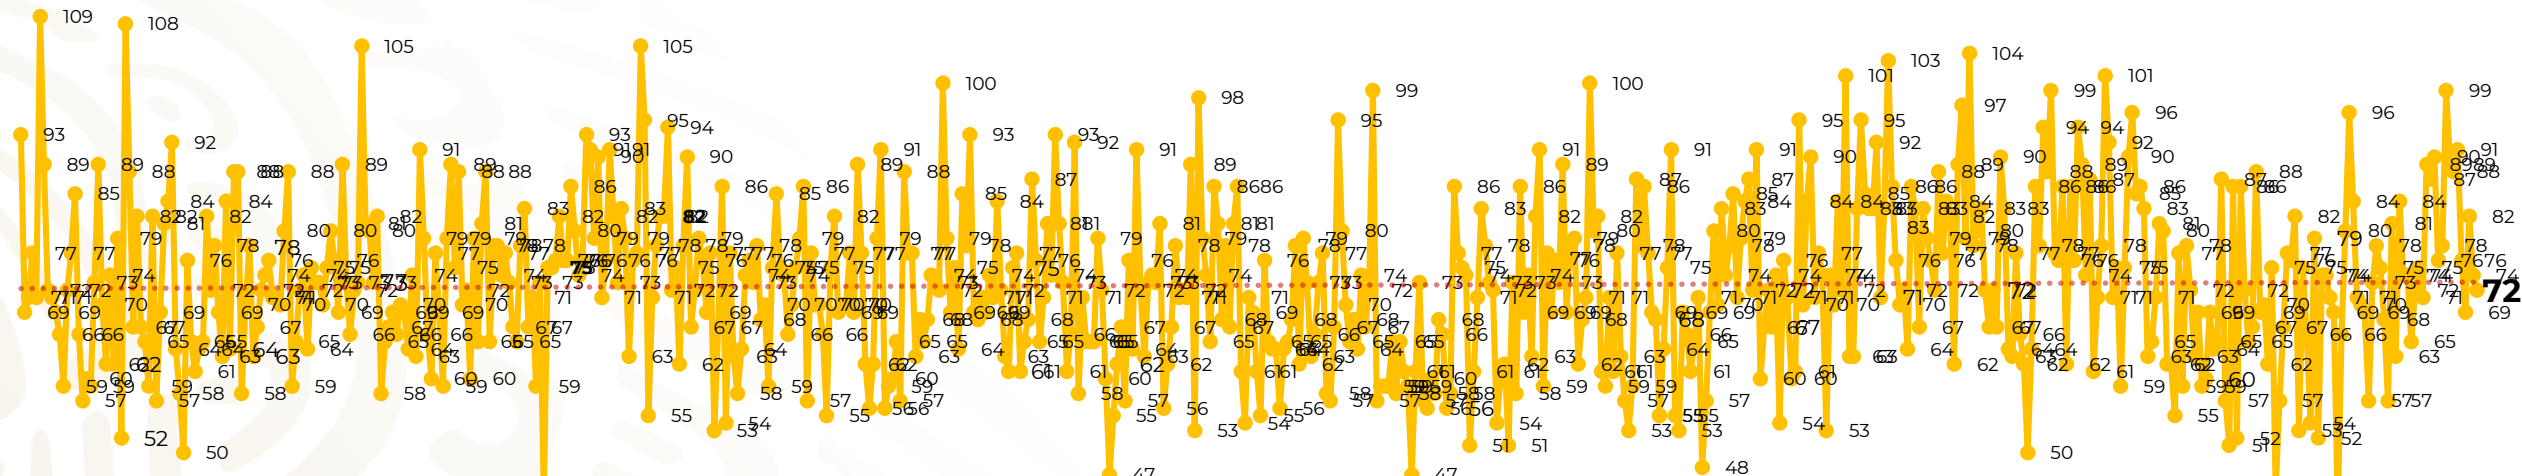

Víctimas reportadas por delito de homicidio (Fiscalías Estatales y Dependencias Federales)

Entidades	Septiembre 27
Aguascalientes	0
Baja California	4
Baja California Sur	0
Campeche	0
Chiapas	1
Chihuahua	3
Ciudad de México	2
Coahuila	1
Colima	0
Durango	0
Estado de México	7
Guanajuato	14
Guerrero	4
Hidalgo	0
Jalisco	7
Michoacán	0

Entidades	Septiembre 27
Morelos	2
Nayarit	0
Nuevo León	3
Oaxaca	2
Puebla	1
Querétaro	0
Quintana Roo	3
San Luis Potosí	0
Sinaloa	10
Sonora	4
Tabasco	0
Tamaulipas	1
Tlaxcala	0
Veracruz	3
Yucatán	0
Zacatecas	0
Total	72

Víctimas reportadas por delito de homicidio (Fiscalías Estatales y Dependencias Federales)

HOMICIDIOS DOLOSOS TENDENCIA MENSUAL (víctimas)

Mes	Víctimas	Promedio Diario	Días	Mes	Víctimas	Promedio Diario	Días	Mes	Víctimas	Promedio Diario	Días	Mes	Víctimas	Promedio Diario	Días	Mes	Víctimas	Promedio Diario	Días
Dic-21	2,274	73.3	31	Jul-22	2,331	75.1	31	Feb-23	1,987	70.9	28	Sep-23	2,196	73.2	30	Abr-24	2,349	78.3	30
Ene-22	2,061	66.5	31	Ago-22	2,304	74.3	31	Mar-23	2,283	73.6	31	Oct-23	2,148	69.2	31	May-24	2,410	77.7	31
Feb-22	1,933	69.0	28	Sep-22	2,329	77.6	30	Abr-23	2,159	71.9	30	Nov-23	2,101	70.0	30	Jun-24	2,363	78.7	30
Mar-22	2,241	72.3	31	Oct-22	2,481	80.0	31	May-23	2,350	75.8	31	Dic-23	2,051	66.2	31	Jul-24	2,151	69.3	31
Abr-22	2,131	71.0	30	Nov-22	2,071	69.0	30	Jun-23	2,303	76.7	30	Ene-24	2,127	68.6	31	Ago-24	2,143	69.1	31
May-22	2,472	79.7	31	Dic-22	2,277	73.4	31	Jul-23	2,204	71.0	31	Feb-24	2,077	71.6	29	Sep-24	2,097	77.6	27
Jun-22	2,289	76.3	30	Ene-23	2,303	74.3	31	Ago-23	2,216	71.4	31	Mar-24	2,192	70.7	31				