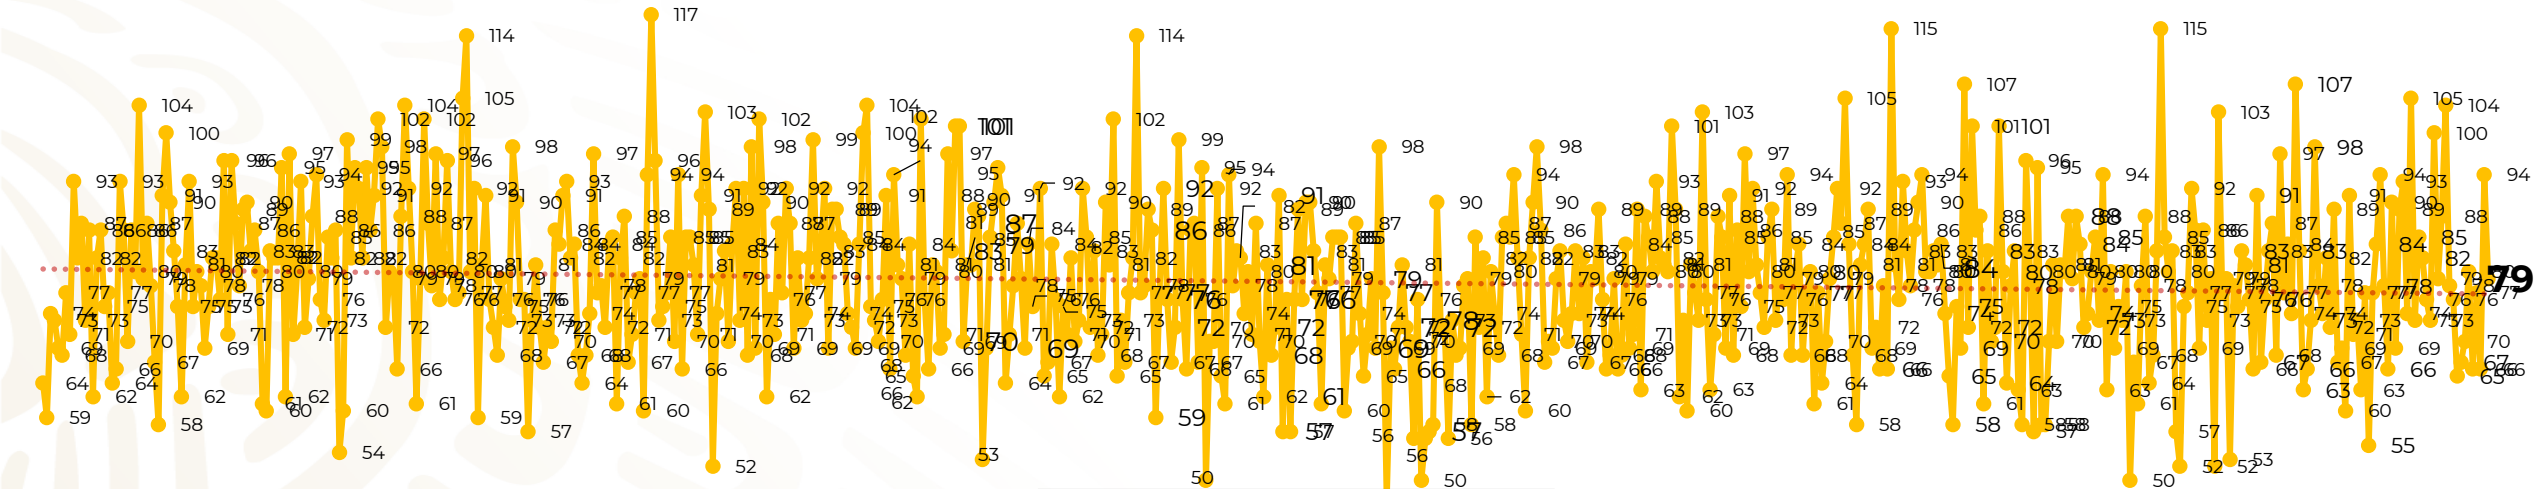

## Víctimas reportadas por delito de homicidio (Fiscalías Estatales y Dependencias Federales)

Entidades	Septiembre 27
Aguascalientes	0
Baja California	2
Baja California Sur	0
Campeche	0
Chiapas	1
Chihuahua	3
Ciudad de México	2
Coahuila	0
Colima	2
Durango	1
<b>Estado de México</b>	<b>11</b>
<b>Guanajuato</b>	<b>8</b>
Guerrero	4
Hidalgo	1
<b>Jalisco</b>	<b>10</b>
<b>Michoacán</b>	<b>7</b>

Entidades	Septiembre 27
Morelos	3
Nayarit	0
Nuevo León	0
Oaxaca	0
Puebla	2
Querétaro	0
Quintana Roo	3
San Luis Potosí	1
Sinaloa	0
Sonora	0
Tabasco	0
Tamaulipas	1
Tlaxcala	0
Veracruz	3
Yucatán	0
<b>Zacatecas</b>	<b>14</b>
<b>Total</b>	<b>79</b>

## HOMICIDIOS DOLOSOS TENDENCIA MENSUAL (víctimas)

Mes	Víctimas	Promedio Diario	Días	Mes	Víctimas	Promedio Diario	Días	Mes	Víctimas	Promedio Diario	Días	Mes	Víctimas	Promedio Diario	Días	Mes	Víctimas	Promedio Diario	Días
Dic-18 <sup>1</sup>	2,153	79.7	27	Ago-19	2,469	79.6	31	Mar-20	2,585	83.4	31	Oct-20	2,429	78.3	31	May-21	2,462	79.4	31
Ene-19	2,326	75.0	31	Sep-19	2,386	79.5	30	Abr-20	2,492	83.1	30	Nov-20	2,303	76.7	30	Jun-21	2,251	75.0	30
Feb-19	2,326	83.1	28	Oct-19	2,356	76.0	31	May-20	2,423	78.2	31	Dic-20	2,194	70.8	31	Jul-21	2,381	76.8	31
Mar-19	2,404	77.5	31	Nov-19	2,370	79.0	30	Jun-20	2,413	80.4	30	Ene-21	2,379	76.7	31	Ago-21	2,414	77.9	31
Abr-19	2,227	74.2	30	Dic-19	2,444	78.8	31	Jul-20	2,519	81.2	31	Feb-21	2,206	78.7	28	Sep-21	2,164	80.1	27
May-19	2,384	76.9	31	Ene-20	2,376	76.6	31	Ago-20	2,524	81.4	31	Mar-21	2,444	78.8	31				
Jun-19	2,543	84.8	30	Feb-20	2,352	81.1	29	Sep-20	2,315	77.1	30	Abr-21	2,370	79.0	30				
Jul-19	2,414	77.8	31																