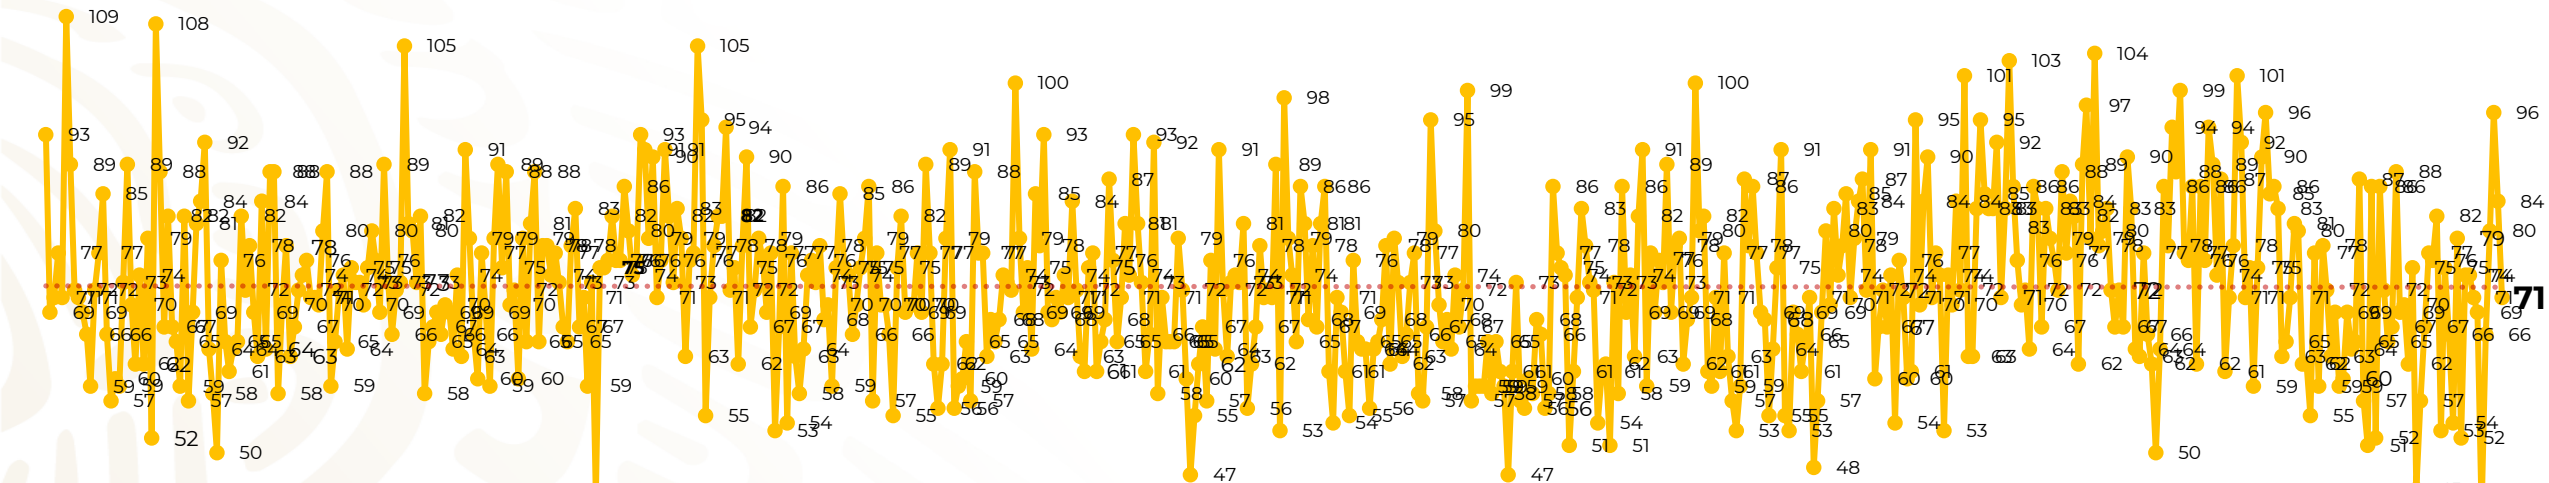

Víctimas reportadas por delito de homicidio (Fiscalías Estatales y Dependencias Federales)

Entidades	Agosto 27
Aguascalientes	0
Baja California	7
Baja California Sur	0
Campeche	0
Chiapas	5
Chihuahua	4
Ciudad de México	1
Coahuila	0
Colima	0
Durango	0
Estado de México	6
Guanajuato	14
Guerrero	5
Hidalgo	1
Jalisco	2
Michoacán	4

Entidades	Agosto 27
Morelos	1
Nayarit	0
Nuevo León	0
Oaxaca	5
Puebla	2
Querétaro	0
Quintana Roo	1
San Luis Potosí	0
Sinaloa	2
Sonora	2
Tabasco	5
Tamaulipas	0
Tlaxcala	1
Veracruz	3
Yucatán	0
Zacatecas	0
Total	71

Víctimas reportadas por delito de homicidio (Fiscalías Estatales y Dependencias Federales)

HOMICIDIOS DOLOSOS TENDENCIA MENSUAL (víctimas)

Mes	Víctimas	Promedio Diario	Días	Mes	Víctimas	Promedio Diario	Días	Mes	Víctimas	Promedio Diario	Días	Mes	Víctimas	Promedio Diario	Días	Mes	Víctimas	Promedio Diario	Días	
Dic-21	2,274	73.3	31	Jul-22	2,331	75.1	31	Feb-23	1,987	70.9	28	Sep-23	2,196	73.2	30	Abr-24	2,349	78.3	30	
Ene-22	2,061	66.5	31	Ago-22	2,304	74.3	31	Mar-23	2,283	73.6	31	Oct-23	2,148	69.2	31	May-24	2,410	77.7	31	
Feb-22	1,933	69.0	28	Sep-22	2,329	77.6	30	Abr-23	2,159	71.9	30	Nov-23	2,101	70.0	30	Jun-24	2,363	78.7	30	
Mar-22	2,241	72.3	31	Oct-22	2,481	80.0	31	May-23	2,350	75.8	31	Dic-23	2,051	66.2	31	Jul-24	2,151	69.3	31	
Abr-22	2,131	71.0	30	Nov-22	2,071	69.0	30	Jun-23	2,303	76.7	30	Ene-24	2,127	68.6	31	Ago-24	1,874	69.4	27	
May-22	2,472	79.7	31	Dic-22	2,277	73.4	31	Jul-23	2,204	71.0	31	Feb-24	2,022	72.2	28					
Jun-22	2,289	76.3	30	Ene-23	2,303	74.3	31	Ago-23	2,216	71.4	31	Mar-24	2,192	70.7	31					