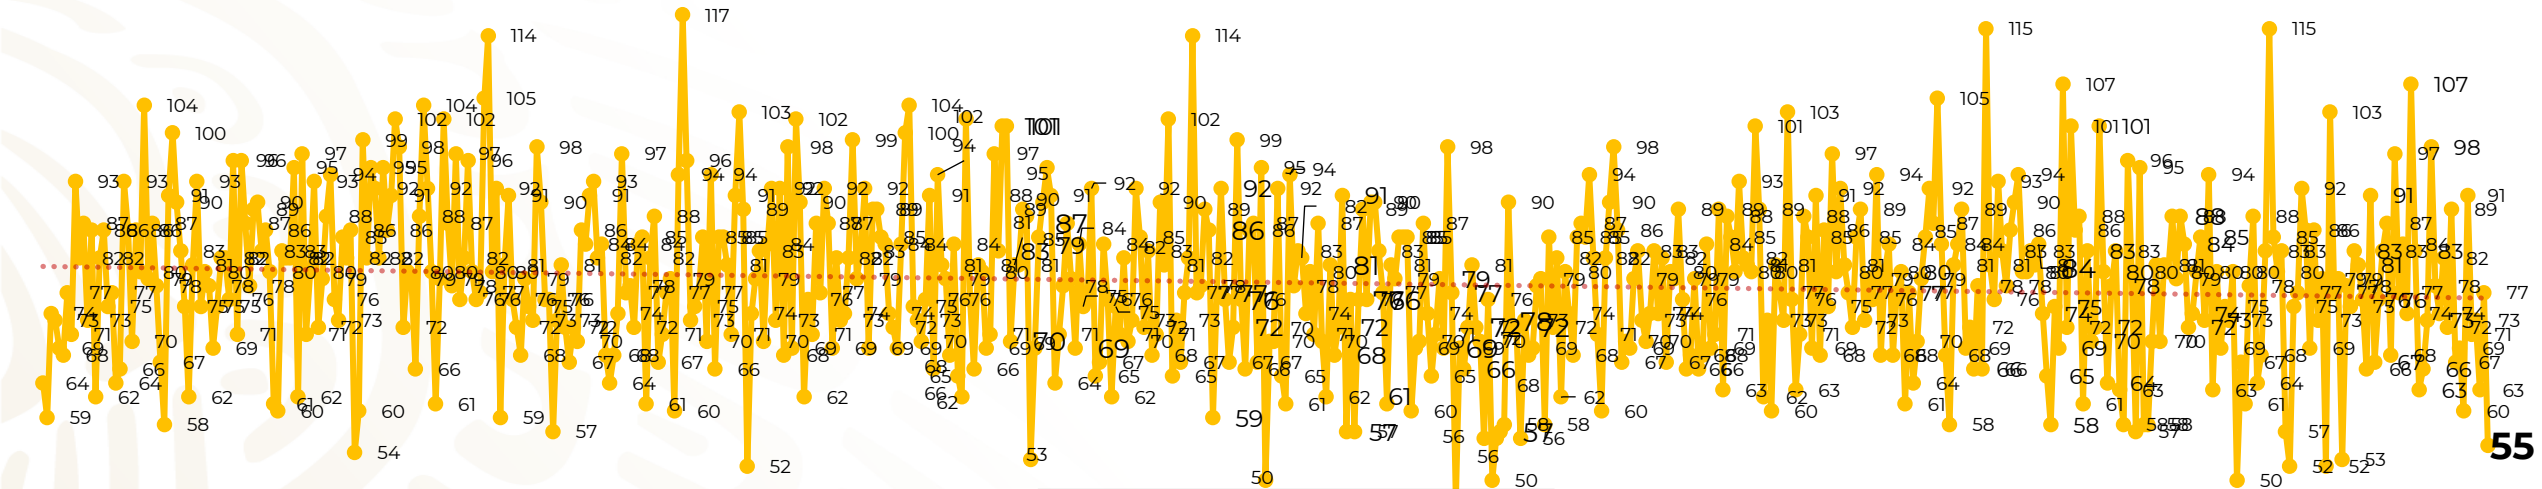

## Víctimas reportadas por delito de homicidio (Fiscalías Estatales y Dependencias Federales)

Entidades	Agosto 27
Aguascalientes	0
Baja California	2
Baja California Sur	0
Campeche	0
Chiapas	1
Chihuahua	2
Ciudad de México	2
Coahuila	1
Colima	2
Durango	1
Estado de México	4
<b>Guanajuato</b>	<b>10</b>
Guerrero	2
Hidalgo	0
<b>Jalisco</b>	<b>5</b>
<b>Michoacán</b>	<b>9</b>

Entidades	Agosto 27
Morelos	1
Nayarit	0
Nuevo León	2
Oaxaca	2
Puebla	0
Querétaro	0
Quintana Roo	0
San Luis Potosí	0
Sinaloa	0
Sonora	1
Tabasco	2
Tamaulipas	3
Tlaxcala	0
Veracruz	1
Yucatán	0
Zacatecas	2
<b>Total</b>	<b>55</b>

# Víctimas reportadas por delito de homicidio (Fiscalías Estatales y Dependencias Federales)

## HOMICIDIOS DOLOSOS TENDENCIA MENSUAL (víctimas)

Mes	Víctimas	Promedio Diario	Días	Mes	Víctimas	Promedio Diario	Días	Mes	Víctimas	Promedio Diario	Días	Mes	Víctimas	Promedio Diario	Días	Mes	Víctimas	Promedio Diario	Días
Dic-18 <sup>1</sup>	2,153	79.7	27	Ago-19	2,469	79.6	31	Mar-20	2,585	83.4	31	Oct-20	2,429	78.3	31	May-21	2,462	79.4	31
Ene-19	2,326	75.0	31	Sep-19	2,386	79.5	30	Abr-20	2,492	83.1	30	Nov-20	2,303	76.7	30	Jun-21	2,251	75.0	30
Feb-19	2,326	83.1	28	Oct-19	2,356	76.0	31	May-20	2,423	78.2	31	Dic-20	2,194	70.8	31	Jul-21	2,381	76.8	31
Mar-19	2,404	77.5	31	Nov-19	2,370	79.0	30	Jun-20	2,413	80.4	30	Ene-21	2,379	76.7	31	Ago-21	2,081	77.1	27
Abr-19	2,227	74.2	30	Dic-19	2,444	78.8	31	Jul-20	2,519	81.2	31	Feb-21	2,206	78.7	28				
May-19	2,384	76.9	31	Ene-20	2,376	76.6	31	Ago-20	2,524	81.4	31	Mar-21	2,444	78.8	31				
Jun-19	2,543	84.8	30	Feb-20	2,352	81.1	29	Sep-20	2,315	77.1	30	Abr-21	2,370	79.0	30				
Jul-19	2,414	77.8	31																