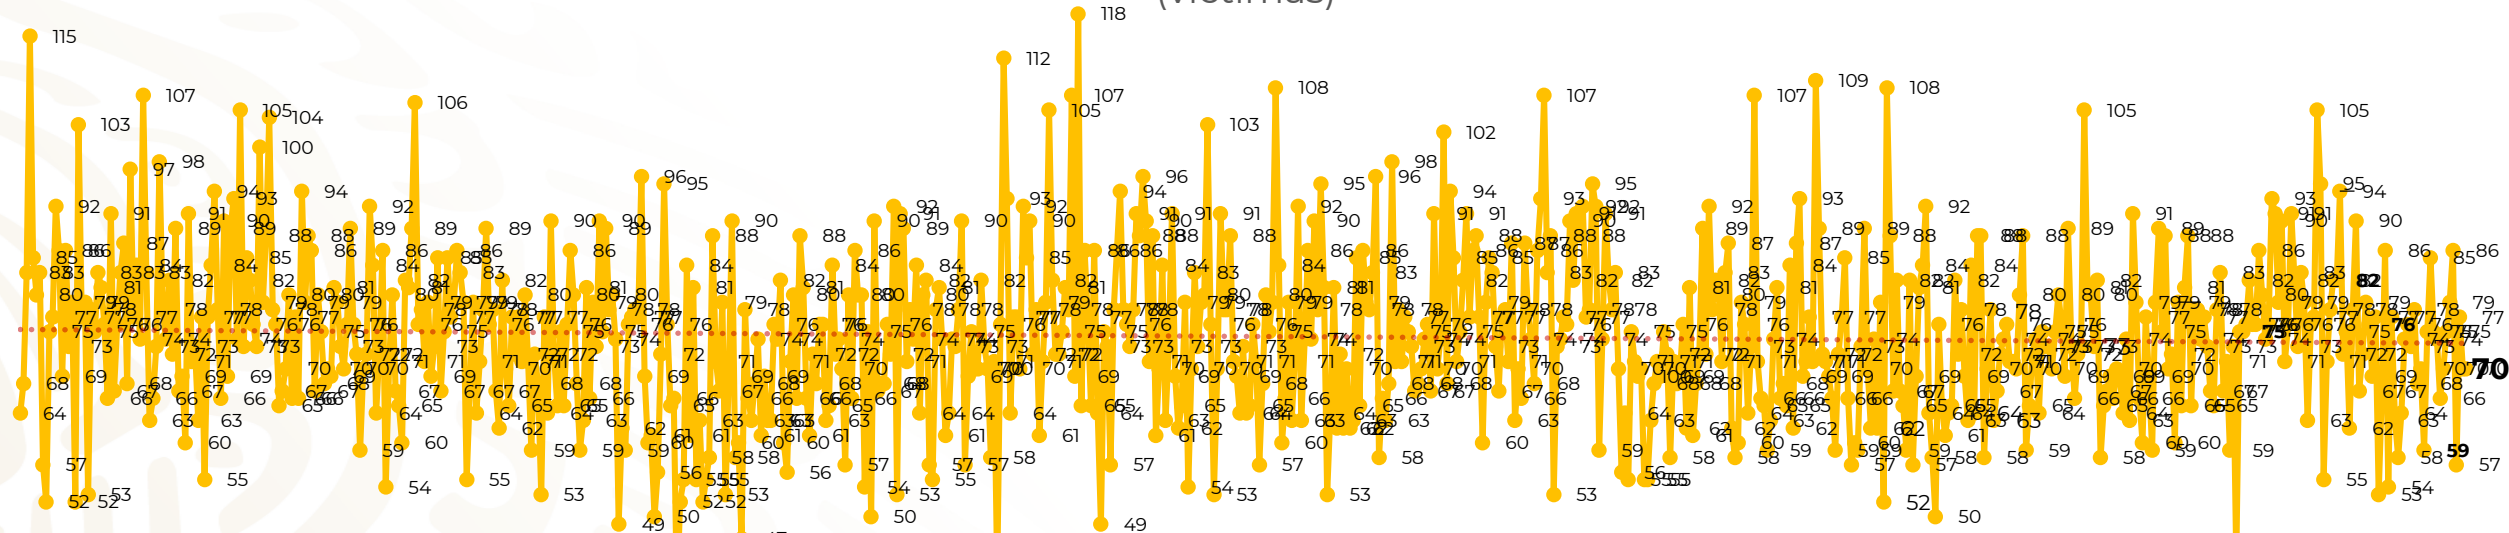

Víctimas reportadas por delito de homicidio (Fiscalías Estatales y Dependencias Federales)

Entidades	Julio 27
Aguascalientes	0
Baja California	8
Baja California Sur	0
Campeche	0
Chiapas	0
Chihuahua	4
Ciudad de México	0
Coahuila	0
Colima	1
Durango	0
Estado de México	6
Guanajuato	7
Guerrero	3
Hidalgo	0
Jalisco	3
Michoacán	8

Entidades	Julio 27
Morelos	2
Nayarit	0
Nuevo León	7
Oaxaca	5
Puebla	1
Querétaro	0
Quintana Roo	0
San Luis Potosí	1
Sinaloa	2
Sonora	2
Tabasco	1
Tamaulipas	0
Tlaxcala	1
Veracruz	5
Yucatán	0
Zacatecas	3
Total	70

Víctimas reportadas por delito de homicidio (Fiscalías Estatales y Dependencias Federales)

HOMICIDIOS DOLOSOS TENDENCIA MENSUAL (víctimas)

Mes	Víctimas	Promedio Diario	Días	Mes	Víctimas	Promedio Diario	Días	Mes	Víctimas	Promedio Diario	Días	Mes	Víctimas	Promedio Diario	Días	Mes	Víctimas	Promedio Diario	Días
Oct-20	2,429	78.3	31	May-21	2,462	79.4	31	Dic-21	2,274	73.3	31	Jul-22	2,331	75.1	31	Feb-23	1,987	70.9	28
Nov-20	2,303	76.7	30	Jun-21	2,251	75.0	30	Ene-22	2,061	66.5	31	Ago-22	2,304	74.3	31	Mar-23	2,283	73.6	31
Dic-20	2,194	70.8	31	Jul-21	2,381	76.8	31	Feb-22	1,933	69.0	28	Sep-22	2,329	77.6	30	Abril-23	2,159	71.9	30
Ene-21	2,379	76.7	31	Ago-21	2,414	77.9	31	Mar-22	2,241	72.3	31	Oct-22	2,481	80.0	31	Mayo-23	2,350	75.8	31
Feb-21	2,206	78.7	28	Sep-21	2,405	80.2	30	Abr-22	2,131	71.0	30	Nov-22	2,071	69.0	30	Junio-23	2,303	76.7	30
Mar-21	2,444	78.8	31	Oct-21	2,332	75.2	31	May-22	2,472	79.7	31	Dic-22	2,277	73.4	31	Julio-23	1,926	71.3	27
Abr-21	2,370	79.0	30	Nov-21	2,242	74.7	30	Jun-22	2,289	76.3	30	Ene-23	2,303	74.3	31				

01-jul 15-jul 29-jul 12-ago 26-ago 09-sep 23-sep 07-oct 21-oct 04-nov 18-nov 02-dic 16-dic 30-dic 13-ene 27-ene 10-feb 24-feb 10-mar 24-mar 07-abr 21-abr 05-may 19-may 02-jun 16-jun 30-jun 14-jul 28-jul 11-ago 25-ago 08-sep 22-sep 06-oct 20-oct 03-nov 17-nov 01-dic 15-dic 29-dic 12-ene 26-ene 09-feb 23-feb 09-mar 23-mar 06-abr 20-abr 04-may 18-may 01-jun 15-jun 29-jun 13-jul 27-jul