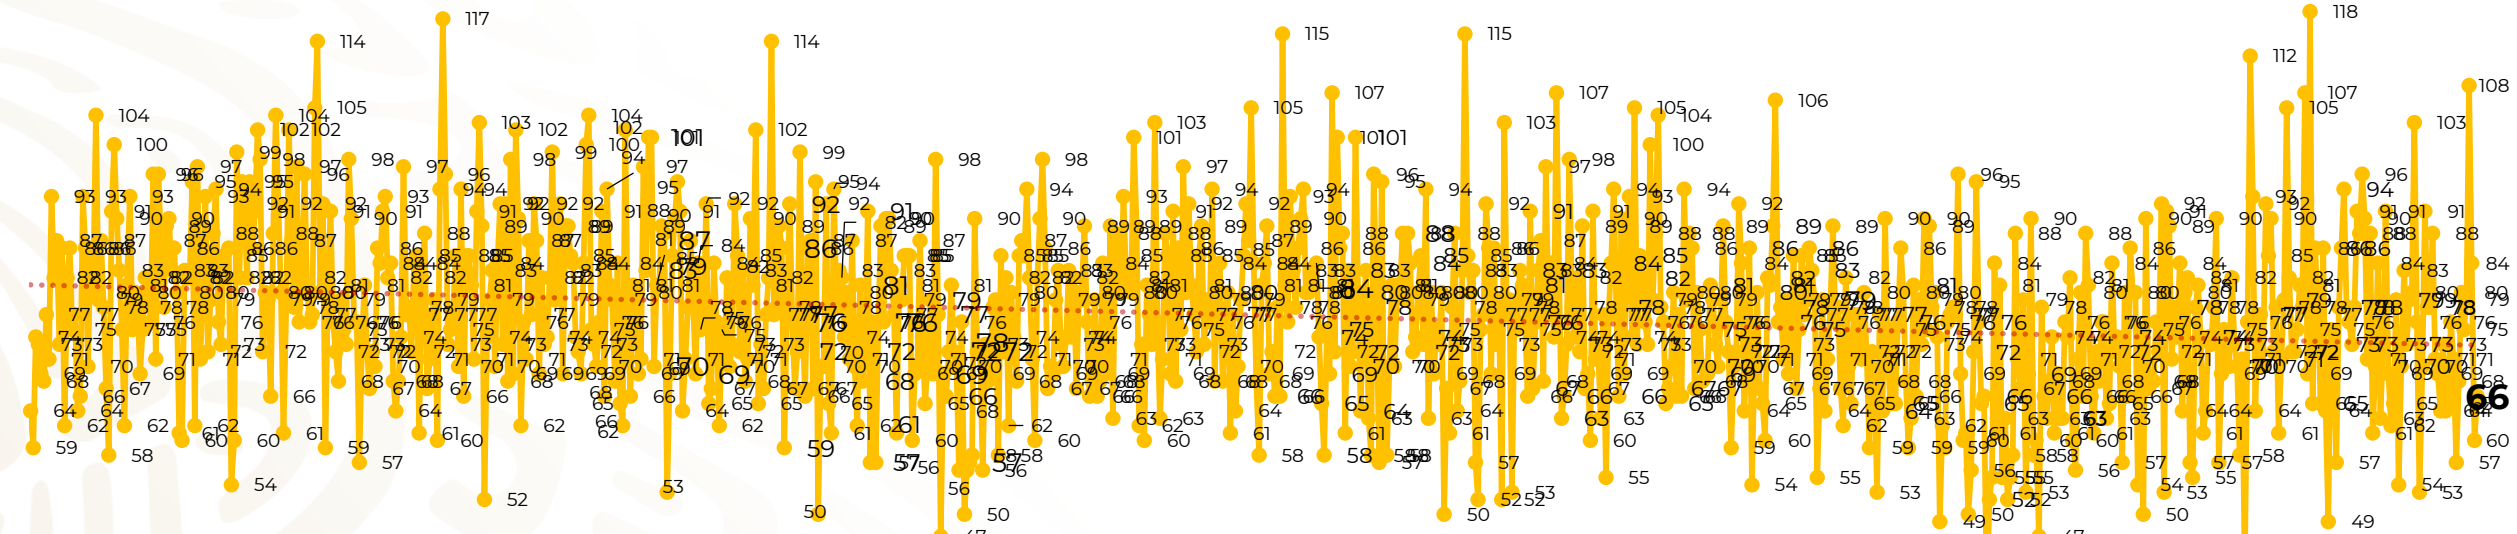

Víctimas reportadas por delito de homicidio (Fiscalías Estatales y Dependencias Federales)

Entidades	Julio 27
Aguascalientes	0
Baja California	3
Baja California Sur	0
Campeche	1
Chiapas	1
Chihuahua	7
Ciudad de México	2
Coahuila	0
Colima	0
Durango	0
Estado de México	6
Guanajuato	8
Guerrero	8
Hidalgo	2
Jalisco	1
Michoacán	0

Víctimas reportadas por delito de homicidio (Fiscalías Estatales y Dependencias Federales)

HOMICIDIOS DOLOSOS TENDENCIA MENSUAL (víctimas)

Mes	Víctimas	Promedio Diario	Días	Mes	Víctimas	Promedio Diario	Días	Mes	Víctimas	Promedio Diario	Días	Mes	Víctimas	Promedio Diario	Días	Mes	Víctimas	Promedio Diario	Días
Mar-20	2,585	83.4	31	Oct-20	2,429	78.3	31	May-21	2,462	79.4	31	Dic-21	2,274	73.3	31	Jul-22	2,026	75.0	27
Abr-20	2,492	83.1	30	Nov-20	2,303	76.7	30	Jun-21	2,251	75.0	30	Ene-22	2,061	66.5	31				
May-20	2,423	78.2	31	Dic-20	2,194	70.8	31	Jul-21	2,381	76.8	31	Feb-22	1,933	69.0	28				
Jun-20	2,413	80.4	30	Ene-21	2,379	76.7	31	Ago-21	2,414	77.9	31	Mar-22	2,241	72.3	31				
Jul-20	2,519	81.2	31	Feb-21	2,206	78.7	28	Sep-21	2,405	80.2	30	Abr-22	2,131	71.0	30				
Ago-20	2,524	81.4	31	Mar-21	2,444	78.8	31	Oct-21	2,332	75.2	31	May-22	2,472	79.7	31				
Sep-20	2,315	77.1	30	Abr-21	2,370	79.0	30	Nov-21	2,242	74.7	30	Jun-22	2,289	76.3	30				

01-ene. 15-ene. 29-ene. 12-feb. 26-feb. 11-mar. 25-mar. 08-abr. 22-abr. 06-may. 20-may. 03-jun. 17-jun. 01-jul. 15-jul. 29-jul. 12-ago. 26-ago. 09-sep. 23-sep. 07-oct. 21-oct. 04-nov. 18-nov. 02-dic. 16-dic. 30-dic. 13-ene. 27-ene. 10-feb. 24-feb. 10-mar. 24-mar. 07-abr. 21-abr. 05-may. 19-may. 02-jun. 16-jun. 30-jun. 14-jul. 28-jul. 11-ago. 25-ago. 08-sep. 22-sep. 06-oct. 20-oct. 03-nov. 17-nov. 01-dic. 15-dic. 29-dic. 12-ene. 26-ene. 09-feb. 23-feb. 09-mar. 23-mar. 06-abr. 20-abr. 04-may. 18-may. 01-jun. 15-jun. 29-jun. 13-jul. 27-jul.