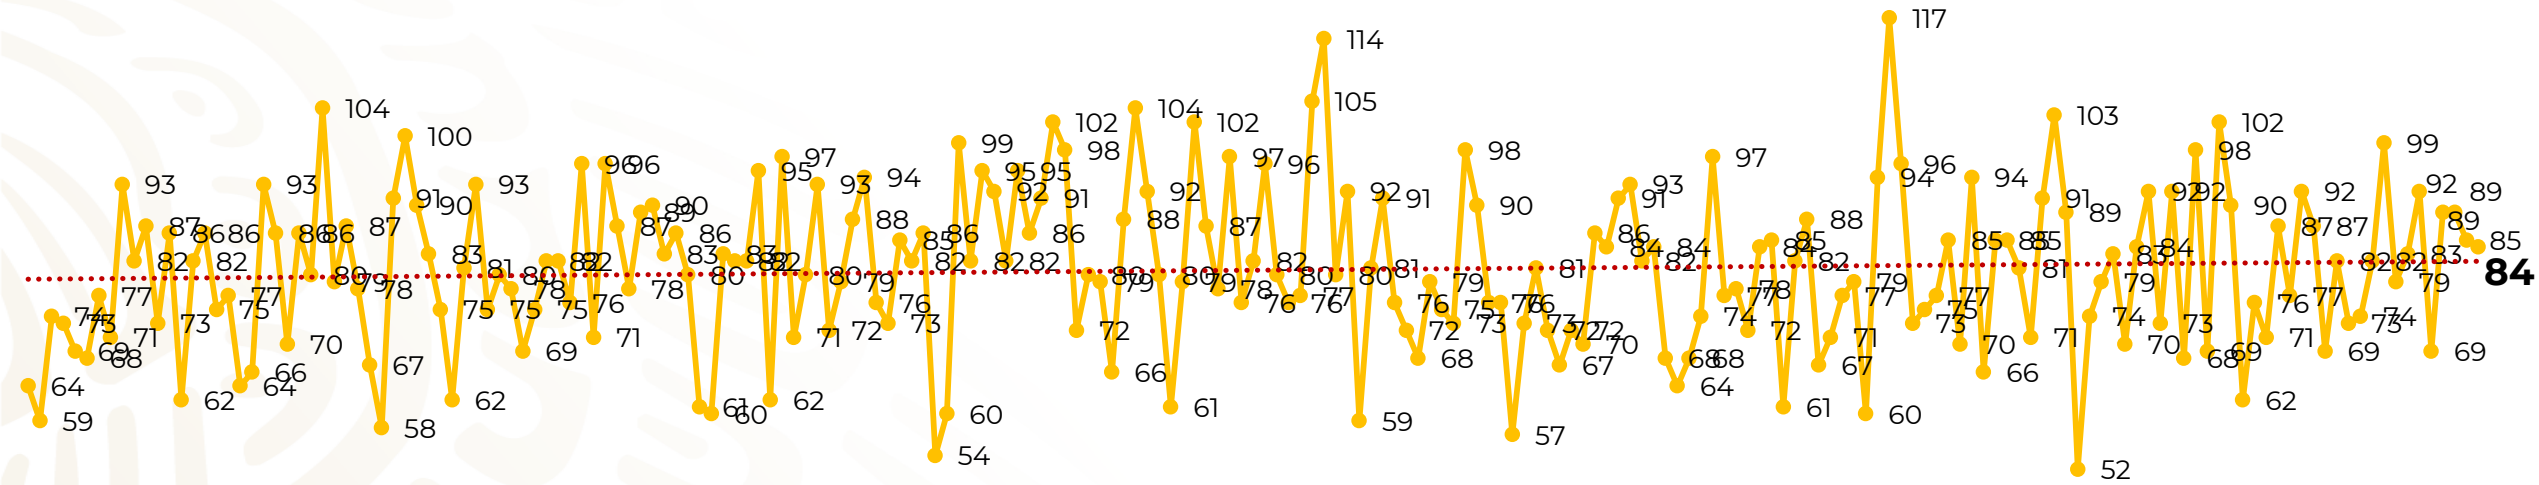

## Víctimas reportadas por delito de homicidio (Fiscalías Estatales y Dependencias Federales)

Entidades	Julio 27
Aguascalientes	0
Baja California	5
Baja California Sur	0
Campeche	0
Chiapas	2
<b>Chihuahua</b>	<b>9</b>
Ciudad de México	2
Coahuila	0
Colima	1
Durango	0
<b>Estado de México</b>	<b>6</b>
<b>Guanajuato</b>	<b>18</b>
Guerrero	2
Hidalgo	3
<b>Jalisco</b>	<b>12</b>
Michoacán	5

## HOMICIDIOS DOLOSOS TENDENCIA MENSUAL (víctimas)

Mes	Víctimas	Promedio Diario	Días
Dic-18 <sup>1</sup>	2,153	79.7	27
Ene-19	2,326	75.0	31
Feb-19	2,326	83.1	28
Mar-19	2,404	77.5	31
Abr-19	2,227	74.2	30
May-19	2,384	76.9	31
Jun-19	2,543	84.8	30
Jul-19	2,414	77.8	31

Mes	Víctimas	Promedio Diario	Días
Ago-19	2,469	79.6	31
Sep-19	2,386	79.5	30
Oct-19	2,356	76.0	31
Nov-19	2,370	79.0	30
Dic-19	2,444	78.8	31
Ene-20	2,376	76.6	31
Feb-20	2,352	81.1	29

Mes	Víctimas	Promedio Diario	Días
Mar-20	2,585	83.4	31
Abr-20	2,492	83.1	30
May-20	2,423	78.2	31
Jun-20	2,413	80.4	30
Jul-20	2,220	82.2	27