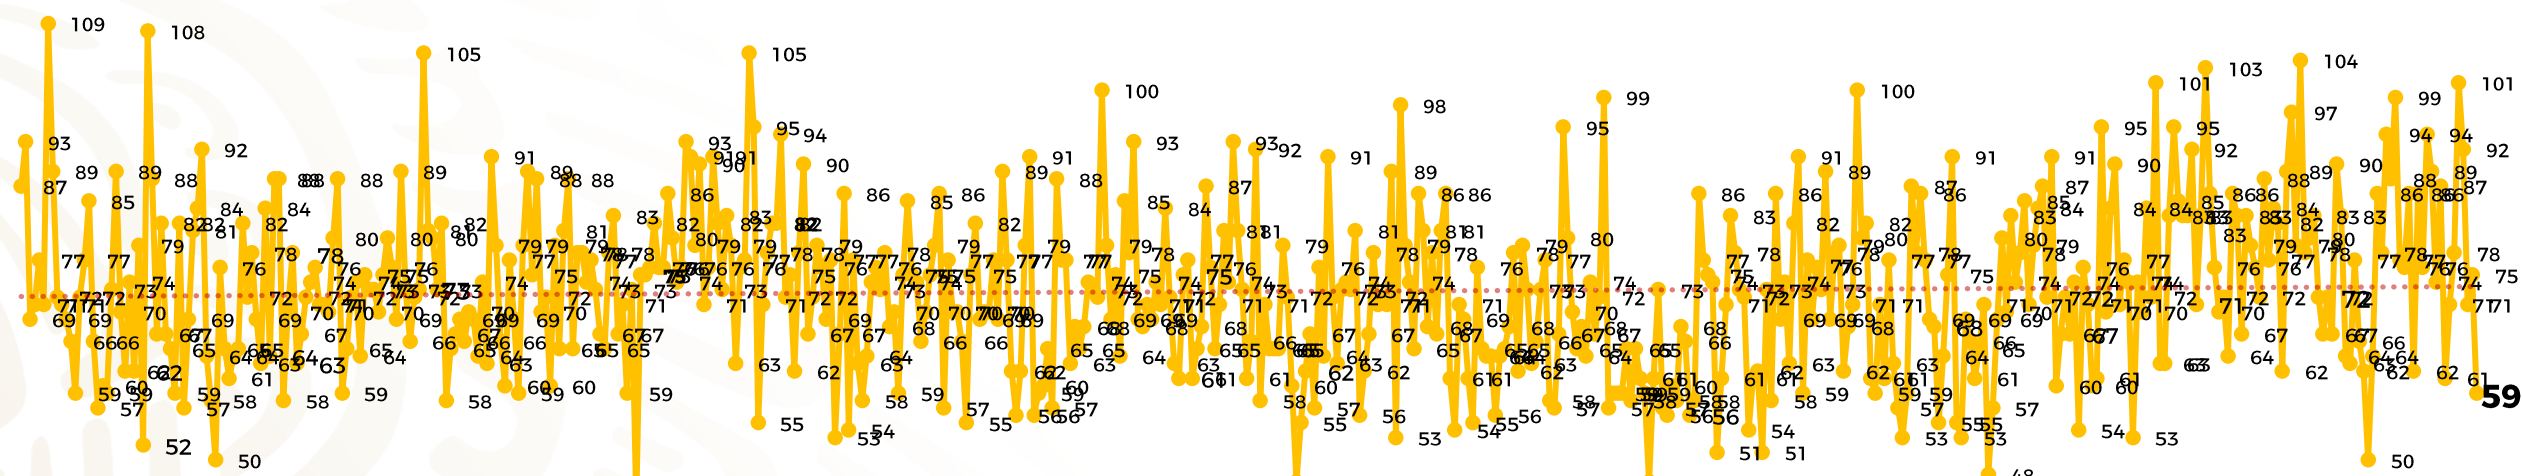

## Víctimas reportadas por delito de homicidio (Fiscalías Estatales y Dependencias Federales)

Entidades	Junio 27
Aguascalientes	1
Baja California	5
Baja California Sur	0
Campeche	0
Chiapas	1
Chihuahua	4
Ciudad de México	2
Coahuila	0
Colima	1
Durango	0
Estado de México	1
<b>Guanajuato</b>	<b>9</b>
<b>Guerrero</b>	<b>8</b>
Hidalgo	0
Jalisco	2
Michoacán	3

Entidades	Junio 27
Morelos	3
Nayarit	0
Nuevo León	2
Oaxaca	1
Puebla	1
Querétaro	0
Quintana Roo	1
San Luis Potosí	1
Sinaloa	1
<b>Sonora</b>	<b>8</b>
Tabasco	0
Tamaulipas	2
Tlaxcala	0
Veracruz	1
Yucatán	0
Zacatecas	1
<b>Total</b>	<b>59</b>

## HOMICIDIOS DOLOSOS TENDENCIA MENSUAL (víctimas)

Mes	Víctimas	Promedio Diario	Días	Mes	Víctimas	Promedio Diario	Días	Mes	Víctimas	Promedio Diario	Días	Mes	Víctimas	Promedio Diario	Días	Mes	Víctimas	Promedio Diario	Días
Dic-21	2,274	73.3	31	Jul-22	2,331	75.1	31	Feb-23	1,987	70.9	28	Sep-23	2,196	73.2	30	Abr-24	2,349	78.3	30
Ene-22	2,061	66.5	31	Ago-22	2,304	74.3	31	Mar-23	2,283	73.6	31	Oct-23	2,148	69.2	31	May-24	2,410	77.7	31
Feb-22	1,933	69.0	28	Sep-22	2,329	77.6	30	Abr-23	2,159	71.9	30	Nov-23	2,101	70.0	30	Jun-24	2,102	77.8	27
Mar-22	2,241	72.3	31	Oct-22	2,481	80.0	31	May-23	2,350	75.8	31	Dic-23	2,051	66.2	31				
Abr-22	2,131	71.0	30	Nov-22	2,071	69.0	30	Jun-23	2,303	76.7	30	Ene-24	2,127	68.6	31				
May-22	2,472	79.7	31	Dic-22	2,277	73.4	31	Jul-23	2,204	71.0	31	Feb-24	2,022	72.2	28				
Jun-22	2,289	76.3	30	Ene-23	2,303	74.3	31	Ago-23	2,216	71.4	31	Mar-24	2,192	70.7	31				

01-ene	15-ene	29-ene	12-feb	26-feb	12-mar	26-mar	09-abr	23-abr	07-may	21-may	04-jun	18-jun	02-jul	16-jul	30-jul	13-ago	27-ago	10-sep	24-sep	08-oct	22-oct	05-nov	19-nov	03-dic	17-dic	31-dic	14-ene	28-ene	11-feb	25-feb	10-mar	24-mar	07-abr	21-abr	05-may	19-may	02-jun	16-jun							
93	89	89	88	84	88	80	82	79	81	83	86	83	80	86	85	87	81	79	84	87	81	89	86	86	79	80	86	83	86	82	80	87	84	87	80	84	85	86	86	88	89	92	94	94	92