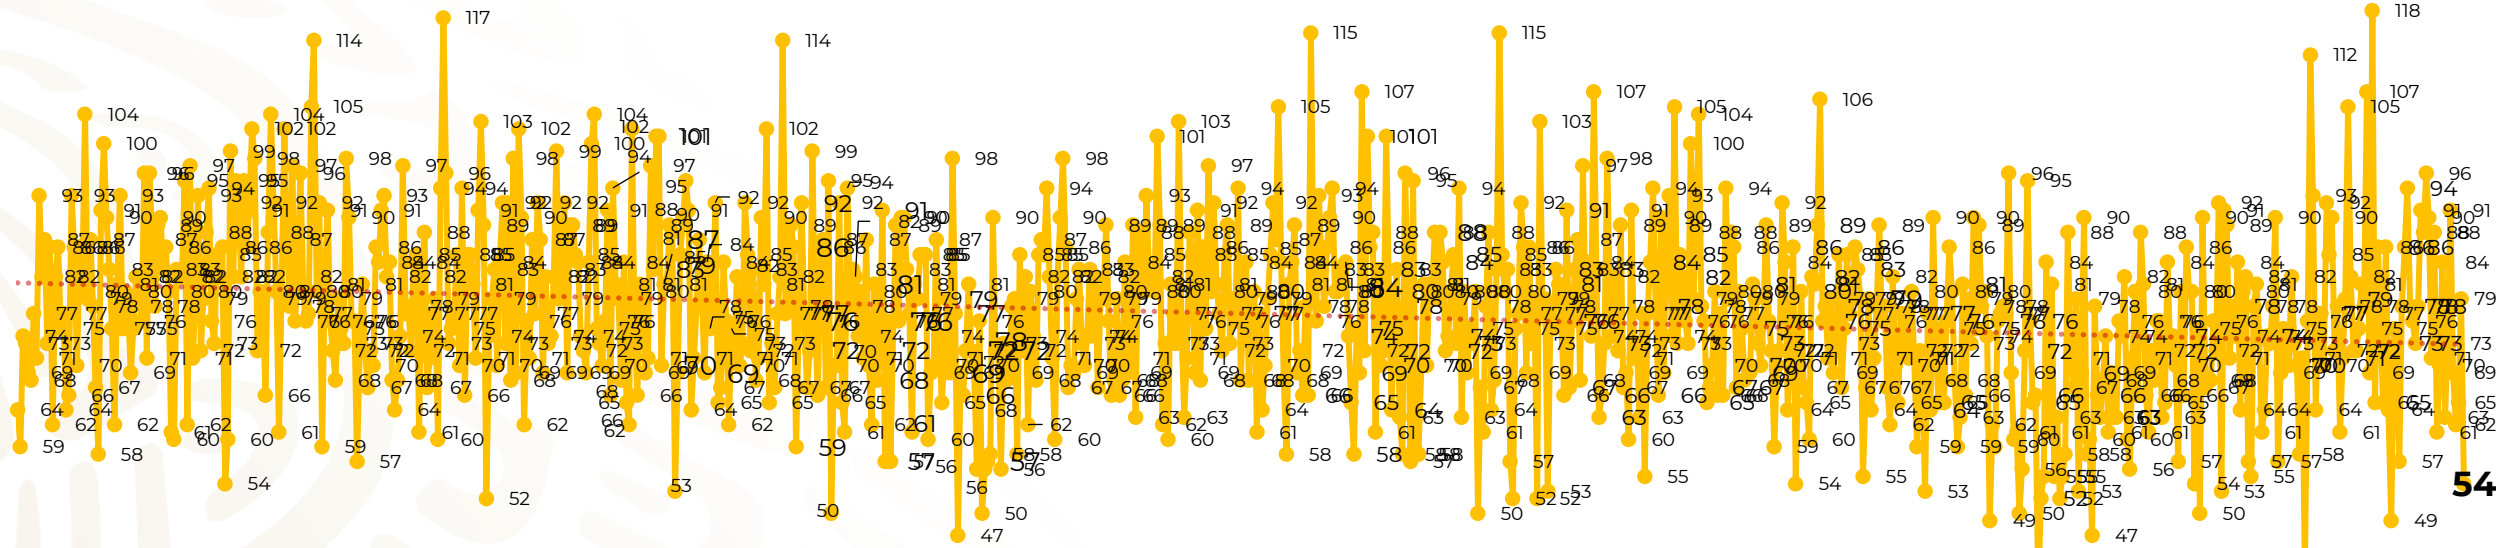

Víctimas reportadas por delito de homicidio (Fiscalías Estatales y Dependencias Federales)

Entidades	Junio 27
Aguascalientes	0
Baja California	7
Baja California Sur	0
Campeche	0
Chiapas	2
Chihuahua	5
Ciudad de México	3
Coahuila	0
Colima	0
Durango	0
Estado de México	7
Guanajuato	5
Guerrero	0
Hidalgo	1
Jalisco	3
Michoacán	5

Entidades	Junio 27
Morelos	3
Nayarit	0
Nuevo León	1
Oaxaca	1
Puebla	2
Querétaro	2
Quintana Roo	1
San Luis Potosí	1
Sinaloa	0
Sonora	4
Tabasco	0
Tamaulipas	0
Tlaxcala	0
Veracruz	0
Yucatán	0
Zacatecas	1
Total	54

Víctimas reportadas por delito de homicidio (Fiscalías Estatales y Dependencias Federales)

HOMICIDIOS DOLOSOS TENDENCIA MENSUAL (víctimas)

Mes	Víctimas	Promedio Diario	Días	Mes	Víctimas	Promedio Diario	Días	Mes	Víctimas	Promedio Diario	Días	Mes	Víctimas	Promedio Diario	Días	Mes	Víctimas	Promedio Diario	Días
Ago-19	2,469	79.6	31	Mar-20	2,585	83.4	31	Oct-20	2,429	78.3	31	May-21	2,462	79.4	31	Dic-21	2,274	73.3	31
Sep-19	2,386	79.5	30	Abr-20	2,492	83.1	30	Nov-20	2,303	76.7	30	Jun-21	2,251	75.0	30	Ene-22	2,061	66.5	31
Oct-19	2,356	76.0	31	May-20	2,423	78.2	31	Dic-20	2,194	70.8	31	Jul-21	2,381	76.8	31	Feb-22	1,933	69.0	28
Nov-19	2,370	79.0	30	Jun-20	2,413	80.4	30	Ene-21	2,379	76.7	31	Ago-21	2,414	77.9	31	Mar-22	2,241	72.3	31
Dic-19	2,444	78.8	31	Jul-20	2,519	81.2	31	Feb-21	2,206	78.7	28	Sep-21	2,405	80.2	30	Abr-22	2,131	71.0	30
Ene-20	2,376	76.6	31	Ago-20	2,524	81.4	31	Mar-21	2,444	78.8	31	Oct-21	2,332	75.2	31	May-22	2,472	79.7	31
Feb-20	2,352	81.1	29	Sep-20	2,315	77.1	30	Abr-21	2,370	79.0	30	Nov-21	2,242	74.7	30	Jun-22	2,063	76.4	27