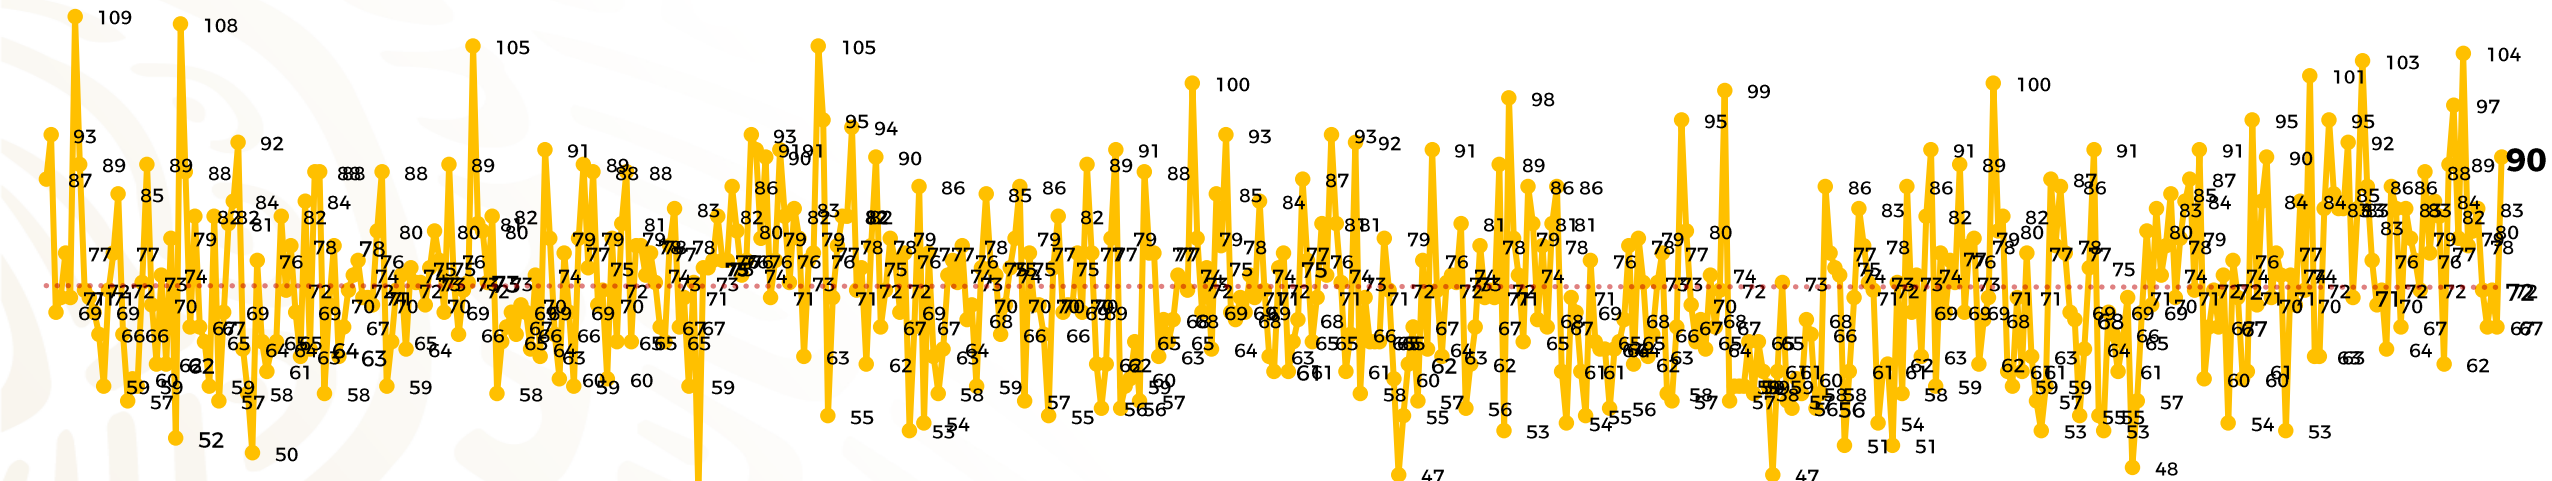

Víctimas reportadas por delito de homicidio (Fiscalías Estatales y Dependencias Federales)

Entidades	Mayo 27
Aguascalientes	0
Baja California	8
Baja California Sur	0
Campeche	1
Chiapas	4
Chihuahua	4
Ciudad de México	6
Coahuila	1
Colima	0
Durango	0
Estado de México	2
Guanajuato	7
Guerrero	7
Hidalgo	4
Jalisco	3
Michoacán	8

Víctimas reportadas por delito de homicidio (Fiscalías Estatales y Dependencias Federales)

HOMICIDIOS DOLOSOS TENDENCIA MENSUAL (víctimas)

Mes	Víctimas	Promedio Diario	Días	Mes	Víctimas	Promedio Diario	Días	Mes	Víctimas	Promedio Diario	Días	Mes	Víctimas	Promedio Diario	Días	Mes	Víctimas	Promedio Diario	Días
Dic-21	2,274	73.3	31	Jul-22	2,331	75.1	31	Feb-23	1,987	70.9	28	Sep-23	2,196	73.2	30	Abr-24	2,349	78.3	30
Ene-22	2,061	66.5	31	Ago-22	2,304	74.3	31	Mar-23	2,283	73.6	31	Oct-23	2,148	69.2	31	May-24	2,123	78.6	27
Feb-22	1,933	69.0	28	Sep-22	2,329	77.6	30	Abr-23	2,159	71.9	30	Nov-23	2,101	70.0	30				
Mar-22	2,241	72.3	31	Oct-22	2,481	80.0	31	May-23	2,350	75.8	31	Dic-23	2,051	66.2	31				
Abr-22	2,131	71.0	30	Nov-22	2,071	69.0	30	Jun-23	2,303	76.7	30	Ene-24	2,127	68.6	31				
May-22	2,472	79.7	31	Dic-22	2,277	73.4	31	Jul-23	2,204	71.0	31	Feb-24	2,022	72.2	28				
Jun-22	2,289	76.3	30	Ene-23	2,303	74.3	31	Ago-23	2,216	71.4	31	Mar-24	2,192	70.7	31				

01-ene	15-ene	29-ene	12-feb	26-feb	12-mar	26-mar	09-abr	23-abr	07-may	21-may	04-jun	18-jun	02-jul	16-jul	30-jul	13-ago	27-ago	10-sep	24-sep	08-oct	22-oct	05-nov	19-nov	03-dic	17-dic	31-dic	14-ene	28-ene	11-feb	25-feb	10-mar	24-mar	07-abr	21-abr	05-may	19-may
--------	--------	--------	--------	--------	--------	--------	--------	--------	--------	--------	--------	--------	--------	--------	--------	--------	--------	--------	--------	--------	--------	--------	--------	--------	--------	--------	--------	--------	--------	--------	--------	--------	--------	--------	--------	--------