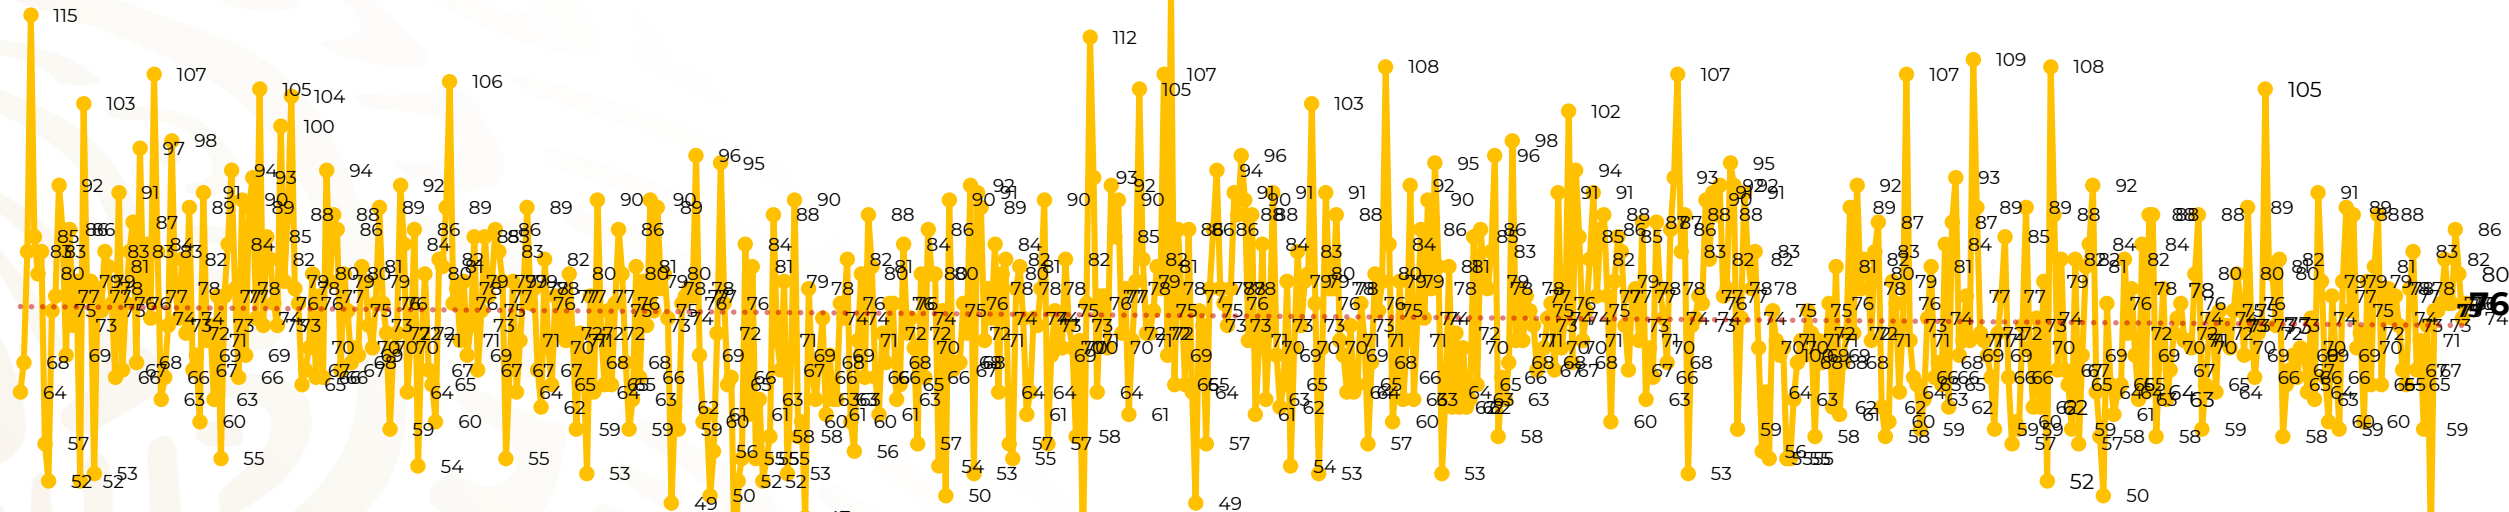

Víctimas reportadas por delito de homicidio (Fiscalías Estatales y Dependencias Federales)

Entidades	Mayo 27
Aguascalientes	1
Baja California	8
Baja California Sur	0
Campeche	1
Chiapas	0
Chihuahua	2
Ciudad de México	1
Coahuila	0
Colima	2
Durango	0
Estado de México	8
Guanajuato	12
Guerrero	2
Hidalgo	0
Jalisco	5
Michoacán	3

Entidades	Mayo 27
Morelos	6
Nayarit	1
Nuevo León	4
Oaxaca	3
Puebla	3
Querétaro	0
Quintana Roo	2
San Luis Potosí	3
Sinaloa	1
Sonora	4
Tabasco	0
Tamaulipas	0
Tlaxcala	0
Veracruz	2
Yucatán	0
Zacatecas	2
Total	76

Víctimas reportadas por delito de homicidio (Fiscalías Estatales y Dependencias Federales)

HOMICIDIOS DOLOSOS TENDENCIA MENSUAL (víctimas)

Mes	Víctimas	Promedio Diario	Días	Mes	Víctimas	Promedio Diario	Días	Mes	Víctimas	Promedio Diario	Días	Mes	Víctimas	Promedio Diario	Días	Mes	Víctimas	Promedio Diario	Días
Oct-20	2,429	78.3	31	May-21	2,462	79.4	31	Dic-21	2,274	73.3	31	Jul-22	2,331	75.1	31	Feb-23	1,987	70.9	28
Nov-20	2,303	76.7	30	Jun-21	2,251	75.0	30	Ene-22	2,061	66.5	31	Ago-22	2,304	74.3	31	Mar-23	2,283	73.6	31
Dic-20	2,194	70.8	31	Jul-21	2,381	76.8	31	Feb-22	1,933	69.0	28	Sep-22	2,329	77.6	30	Abril-23	2,159	71.9	30
Ene-21	2,379	76.7	31	Ago-21	2,414	77.9	31	Mar-22	2,241	72.3	31	Oct-22	2,481	80.0	31	Mayo-23	1,997	73.9	27
Feb-21	2,206	78.7	28	Sep-21	2,405	80.2	30	Abr-22	2,131	71.0	30	Nov-22	2,071	69.0	30				
Mar-21	2,444	78.8	31	Oct-21	2,332	75.2	31	May-22	2,472	79.7	31	Dic-22	2,277	73.4	31				
Abr-21	2,370	79.0	30	Nov-21	2,242	74.7	30	Jun-22	2,289	76.3	30	Ene-23	2,303	74.3	31				