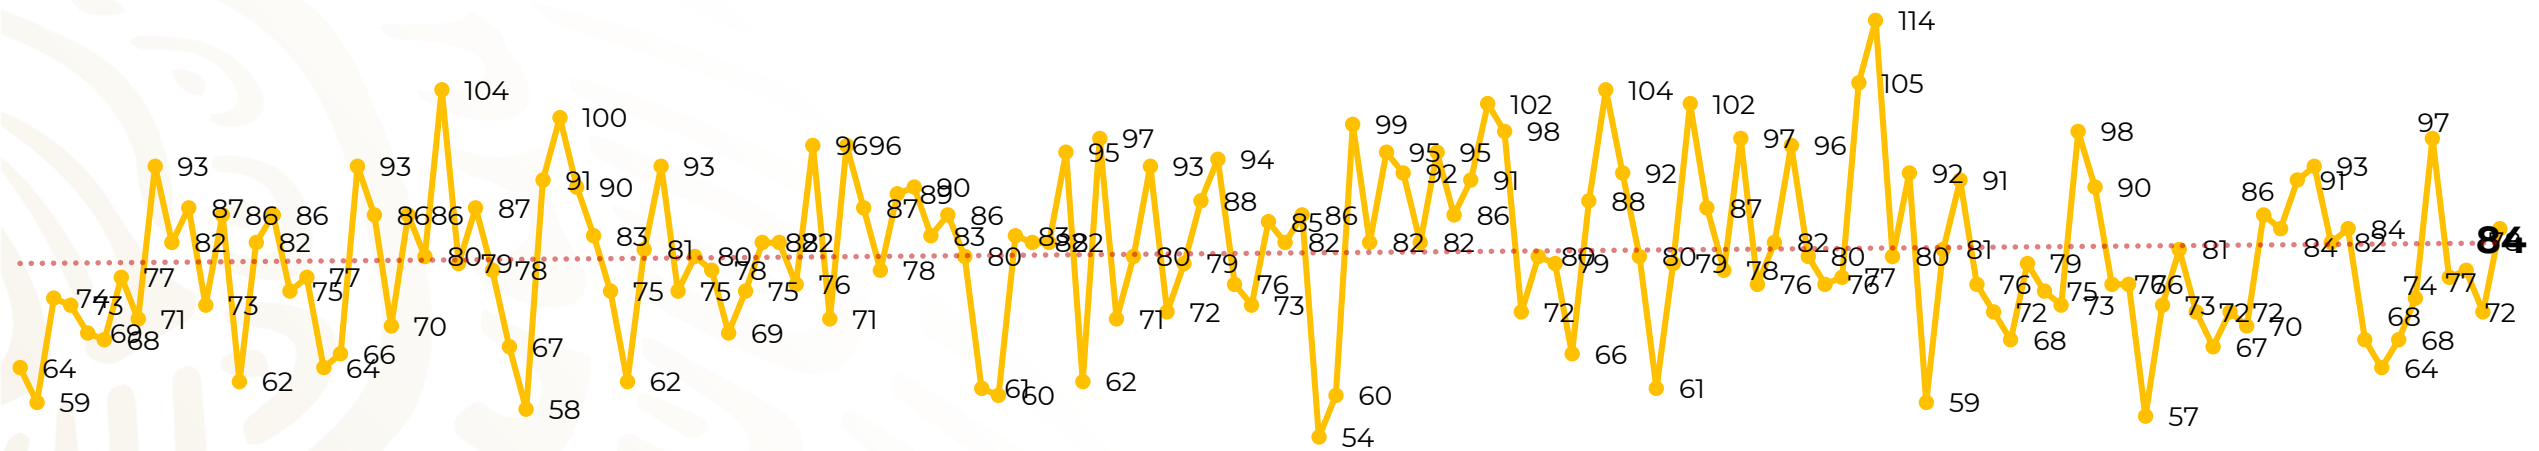

Víctimas reportadas por delito de homicidio (Fiscalías Estatales y Dependencias Federales)

Entidades	Mayo 27
Aguascalientes	0
Baja California	1
Baja California Sur	0
Campeche	1
Chiapas	3
Chihuahua	4
Ciudad de México	3
Coahuila	0
Colima	3
Durango	2
Estado de México	10
Guanajuato	20
Guerrero	1
Hidalgo	0
Jalisco	7
Michoacán	3

Víctimas reportadas por delito de homicidio (Fiscalías Estatales y Dependencias Federales)

HOMICIDIOS DOLOSOS TENDENCIA MENSUAL (víctimas)

Mes	Víctimas	Promedio Diario	Días	Mes	Víctimas	Promedio Diario	Días	Mes	Víctimas	Promedio Diario	Días
Dic-18 ¹	2,153	79.7	27	Ago-19	2,469	79.6	31	Mar-20	2,585	83.4	31
Ene-19	2,326	75.0	31	Sep-19	2,386	79.5	30	Abr-20	2,492	83.1	30
Feb-19	2,326	83.1	28	Oct-19	2,356	76.0	31	May-20	2,107	78.0	27
Mar-19	2,404	77.5	31	Nov-19	2,370	79.0	30				
Abr-19	2,227	74.2	30	Dic-19	2,444	78.8	31				
May-19	2,384	76.9	31	Ene-20	2,376	76.6	31				
Jun-19	2,543	84.8	30	Feb-20	2,352	81.1	29				
Jul-19	2,414	77.8	31								