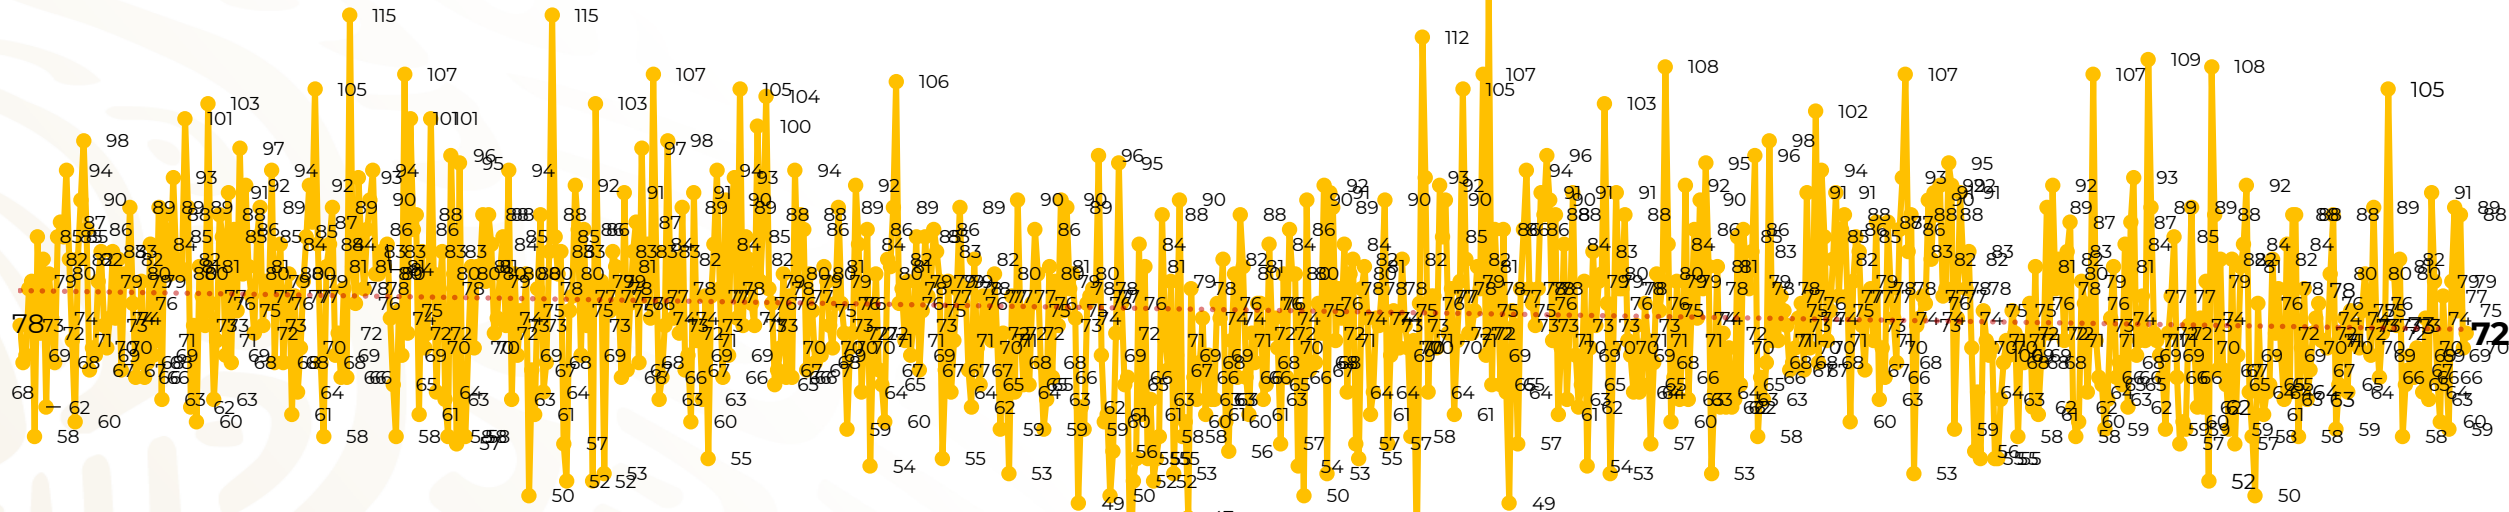

Víctimas reportadas por delito de homicidio (Fiscalías Estatales y Dependencias Federales)

Entidades	Abril 27
Aguascalientes	0
Baja California	7
Baja California Sur	0
Campeche	0
Chiapas	3
Chihuahua	4
Ciudad de México	7
Coahuila	1
Colima	1
Durango	0
Estado de México	7
Guanajuato	2
Guerrero	5
Hidalgo	2
Jalisco	5
Michoacán	4

Entidades	Abril 27
Morelos	1
Nayarit	0
Nuevo León	5
Oaxaca	3
Puebla	2
Querétaro	0
Quintana Roo	0
San Luis Potosí	5
Sinaloa	2
Sonora	2
Tabasco	1
Tamaulipas	0
Tlaxcala	0
Veracruz	0
Yucatán	0
Zacatecas	3
Total	72

Víctimas reportadas por delito de homicidio (Fiscalías Estatales y Dependencias Federales)

HOMICIDIOS DOLOSOS TENDENCIA MENSUAL (víctimas)

Mes	Víctimas	Promedio Diario	Días	Mes	Víctimas	Promedio Diario	Días	Mes	Víctimas	Promedio Diario	Días	Mes	Víctimas	Promedio Diario	Días	Mes	Víctimas	Promedio Diario	Días
Oct-20	2,429	78.3	31	May-21	2,462	79.4	31	Dic-21	2,274	73.3	31	Jul-22	2,331	75.1	31	Feb-23	1,987	70.9	28
Nov-20	2,303	76.7	30	Jun-21	2,251	75.0	30	Ene-22	2,061	66.5	31	Ago-22	2,304	74.3	31	Mar-23	2,283	73.6	31
Dic-20	2,194	70.8	31	Jul-21	2,381	76.8	31	Feb-22	1,933	69.0	28	Sep-22	2,329	77.6	30	Abril-23	1,955	72.4	27
Ene-21	2,379	76.7	31	Ago-21	2,414	77.9	31	Mar-22	2,241	72.3	31	Oct-22	2,481	80.0	31				
Feb-21	2,206	78.7	28	Sep-21	2,405	80.2	30	Abr-22	2,131	71.0	30	Nov-22	2,071	69.0	30				
Mar-21	2,444	78.8	31	Oct-21	2,332	75.2	31	May-22	2,472	79.7	31	Dic-22	2,277	73.4	31				
Abr-21	2,370	79.0	30	Nov-21	2,242	74.7	30	Jun-22	2,289	76.3	30	Ene-23	2,303	74.3	31				

01-ene 15-ene 29-ene 12-feb 26-feb 12-mar 26-mar 09-abr 23-abr 07-may 21-may 04-jun 18-jun 02-jul 16-jul 30-jul 13-ago 27-ago 10-sep 24-sep 08-oct 22-oct 05-nov 19-nov 03-dic 17-dic 31-dic 14-ene 28-ene 11-feb 25-feb 11-mar 25-mar 08-abr 22-abr 06-may 20-may 03-jun 17-jun 01-jul 15-jul 29-jul 12-ago 26-ago 09-sep 23-sep 07-oct 21-oct 04-nov 18-nov 02-dic 16-dic 30-dic 13-ene 27-ene 10-feb 24-feb 10-mar 24-mar 07-abr 21-abr