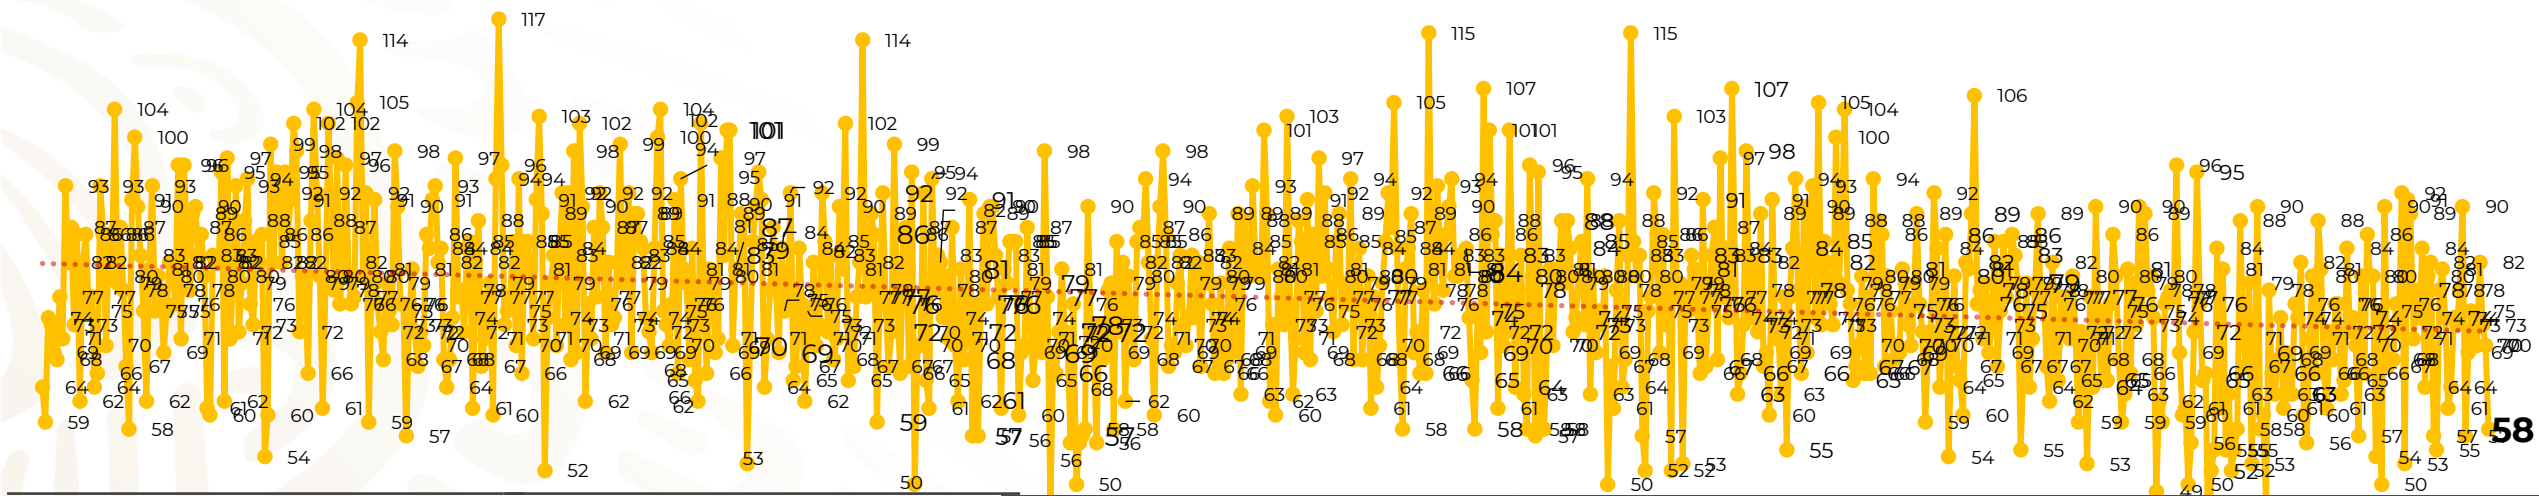

Víctimas reportadas por delito de homicidio (Fiscalías Estatales y Dependencias Federales)

Entidades	Abril 27
Aguascalientes	0
Baja California	0
Baja California Sur	0
Campeche	1
Chiapas	4
Chihuahua	4
Ciudad de México	1
Coahuila	0
Colima	3
Durango	0
Estado de México	4
Guanajuato	8
Guerrero	3
Hidalgo	2
Jalisco	2
Michoacán	11

Entidades	Abril 27
Morelos	2
Nayarit	0
Nuevo León	5
Oaxaca	4
Puebla	0
Querétaro	0
Quintana Roo	2
San Luis Potosí	0
Sinaloa	0
Sonora	0
Tabasco	0
Tamaulipas	0
Tlaxcala	0
Veracruz	0
Yucatán	0
Zacatecas	2
Total	58

Víctimas reportadas por delito de homicidio (Fiscalías Estatales y Dependencias Federales)

HOMICIDIOS DOLOSOS TENDENCIA MENSUAL (víctimas)

Mes	Víctimas	Promedio Diario	Días	Mes	Víctimas	Promedio Diario	Días	Mes	Víctimas	Promedio Diario	Días	Mes	Víctimas	Promedio Diario	Días	Mes	Víctimas	Promedio Diario	Días
Ago-19	2,469	79.6	31	Mar-20	2,585	83.4	31	Oct-20	2,429	78.3	31	May-21	2,462	79.4	31	Dic-21	2,274	73.3	31
Sep-19	2,386	79.5	30	Abr-20	2,492	83.1	30	Nov-20	2,303	76.7	30	Jun-21	2,251	75.0	30	Ene-22	2,061	66.5	31
Oct-19	2,356	76.0	31	May-20	2,423	78.2	31	Dic-20	2,194	70.8	31	Jul-21	2,381	76.8	31	Feb-22	1,933	69.0	28
Nov-19	2,370	79.0	30	Jun-20	2,413	80.4	30	Ene-21	2,379	76.7	31	Ago-21	2,414	77.9	31	Mar-22	2,241	72.3	31
Dic-19	2,444	78.8	31	Jul-20	2,519	81.2	31	Feb-21	2,206	78.7	28	Sep-21	2,405	80.2	30	Abr-22	1,942	71.9	27
Ene-20	2,376	76.6	31	Ago-20	2,524	81.4	31	Mar-21	2,444	78.8	31	Oct-21	2,332	75.2	31				
Feb-20	2,352	81.1	29	Sep-20	2,315	77.1	30	Abr-21	2,370	79.0	30	Nov-21	2,242	74.7	30				

01-ene 15-ene 29-ene 12-feb 26-feb 11-mar 25-mar 08-abr 22-abr 06-may 20-may 03-jun 17-jun 01-jul 15-jul 29-jul 12-ago 26-ago 09-sep 23-sep 07-oct 21-oct 04-nov 18-nov 02-dic 16-dic 30-dic 13-ene 27-ene 10-feb 24-feb 07-mar 21-mar 04-abr 18-abr 01-may 15-may 08-jun 22-jun 05-jun 19-jun 02-jul 16-jul 30-jul 14-jul 28-jul 11-ago 25-ago 08-sep 22-sep 06-oct 20-oct 03-nov 17-nov 01-dic 15-dic 29-dic 12-ene 26-ene 09-feb 23-feb 09-mar 23-mar 06-abr 20-abr