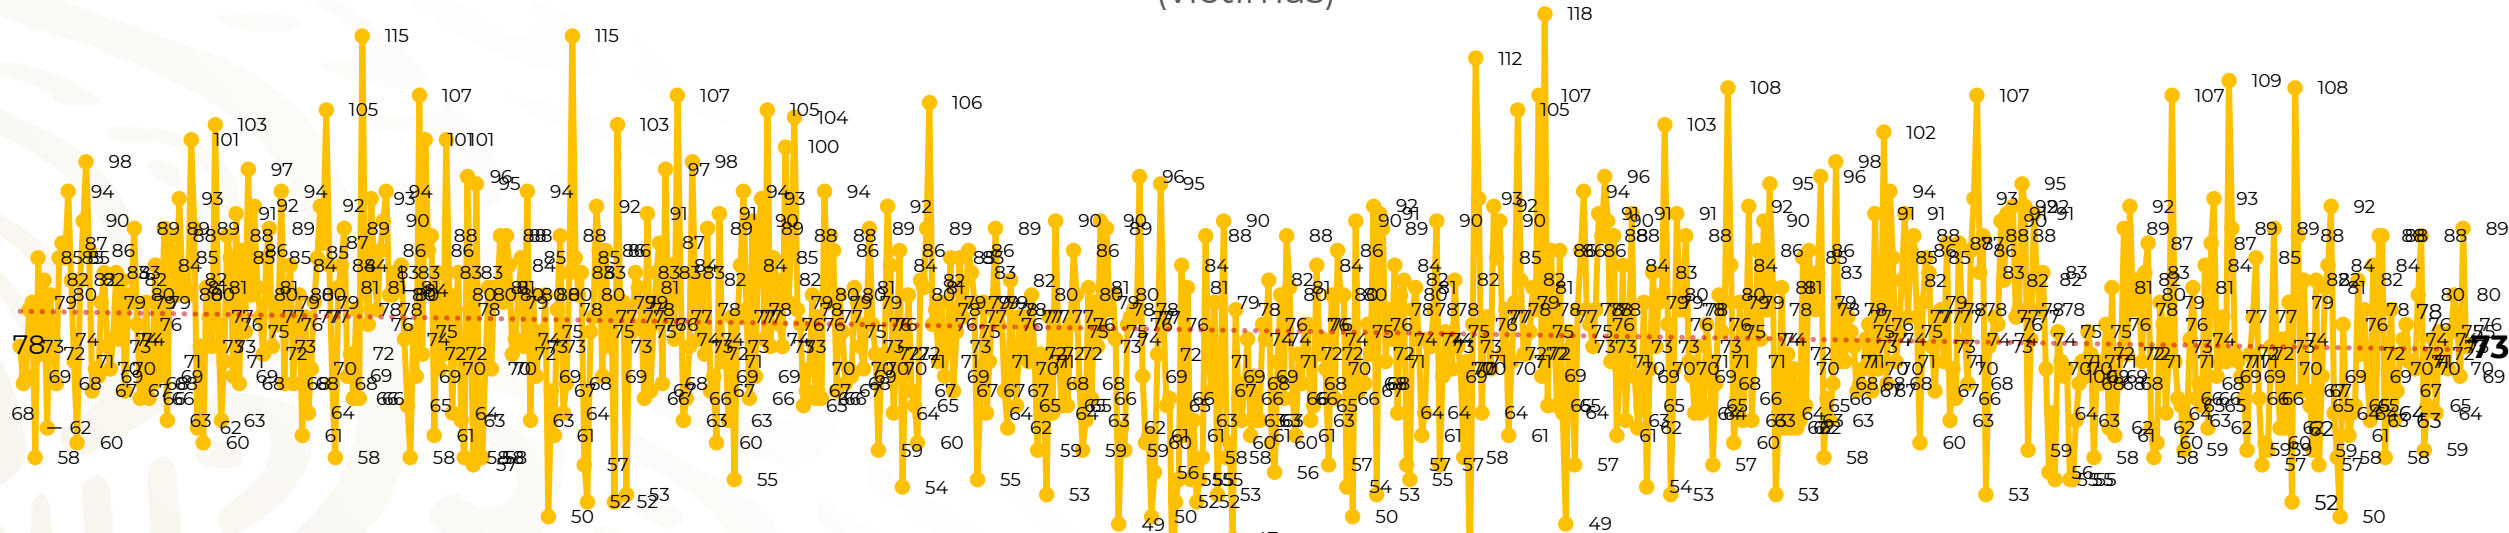

Víctimas reportadas por delito de homicidio (Fiscalías Estatales y Dependencias Federales)

Entidades	Marzo 27
Aguascalientes	1
Baja California	6
Baja California Sur	0
Campeche	0
Chiapas	5
Chihuahua	5
Ciudad de México	2
Coahuila	0
Colima	0
Durango	0
Estado de México	6
Guanajuato	4
Guerrero	4
Hidalgo	1
Jalisco	4
Michoacán	9

Entidades	Marzo 27
Morelos	2
Nayarit	0
Nuevo León	4
Oaxaca	1
Puebla	3
Querétaro	0
Quintana Roo	3
San Luis Potosí	2
Sinaloa	3
Sonora	5
Tabasco	0
Tamaulipas	1
Tlaxcala	0
Veracruz	1
Yucatán	0
Zacatecas	1
Total	73

Víctimas reportadas por delito de homicidio (Fiscalías Estatales y Dependencias Federales)

HOMICIDIOS DOLOSOS TENDENCIA MENSUAL (víctimas)

Mes	Víctimas	Promedio Diario	Días	Mes	Víctimas	Promedio Diario	Días	Mes	Víctimas	Promedio Diario	Días	Mes	Víctimas	Promedio Diario	Días	Mes	Víctimas	Promedio Diario	Días
Oct-20	2,429	78.3	31	May-21	2,462	79.4	31	Dic-21	2,274	73.3	31	Jul-22	2,331	75.1	31	Feb-23	1,987	70.9	28
Nov-20	2,303	76.7	30	Jun-21	2,251	75.0	30	Ene-22	2,061	66.5	31	Ago-22	2,304	74.3	31	Mar-23	1,967	72.8	27
Dic-20	2,194	70.8	31	Jul-21	2,381	76.8	31	Feb-22	1,933	69.0	28	Sep-22	2,329	77.6	30				
Ene-21	2,379	76.7	31	Ago-21	2,414	77.9	31	Mar-22	2,241	72.3	31	Oct-22	2,481	80.0	31				
Feb-21	2,206	78.7	28	Sep-21	2,405	80.2	30	Abr-22	2,131	71.0	30	Nov-22	2,071	69.0	30				
Mar-21	2,444	78.8	31	Oct-21	2,332	75.2	31	May-22	2,472	79.7	31	Dic-22	2,277	73.4	31				
Abr-21	2,370	79.0	30	Nov-21	2,242	74.7	30	Jun-22	2,289	76.3	30	Ene-23	2,303	74.3	31				