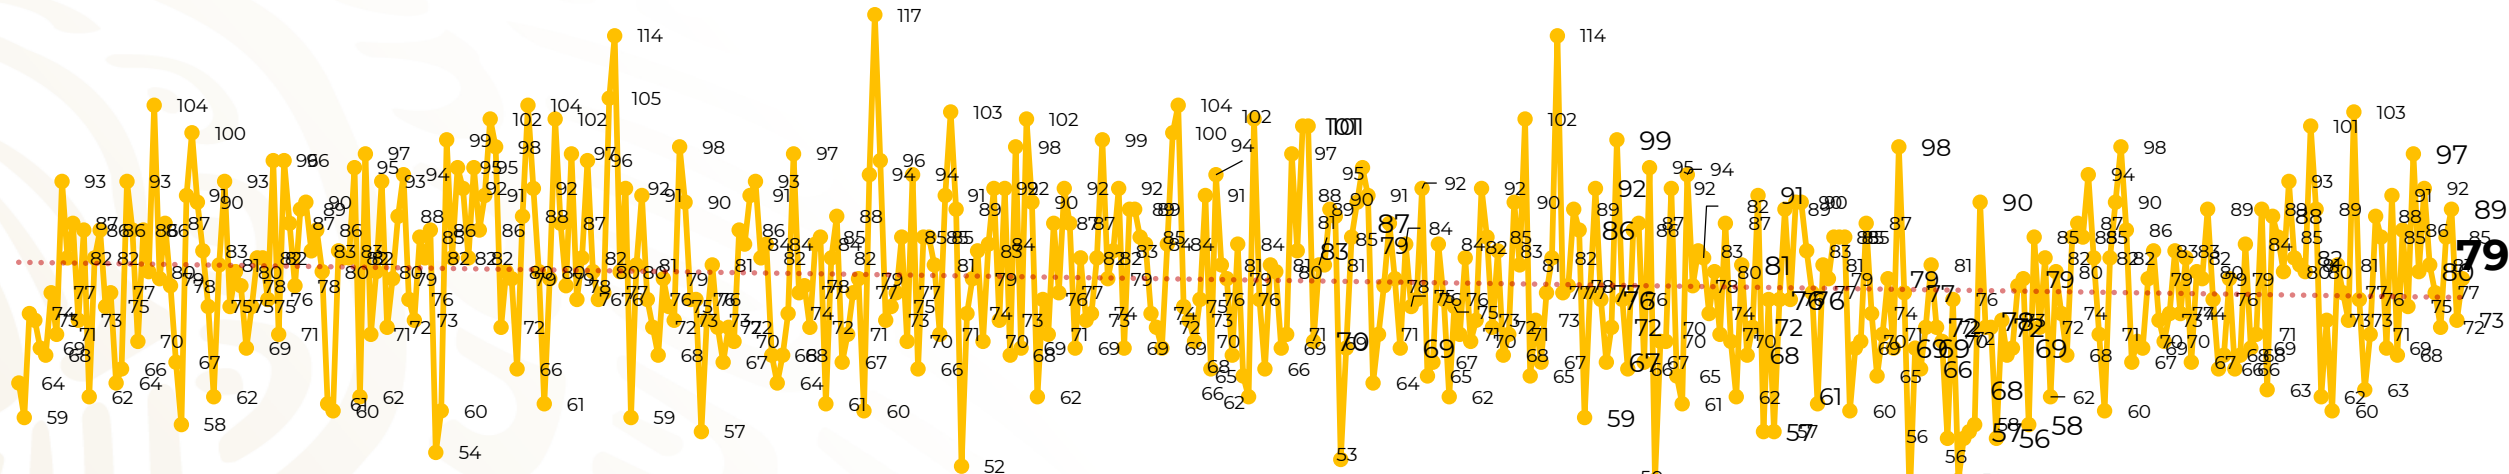

## Víctimas reportadas por delito de homicidio (Fiscalías Estatales y Dependencias Federales)

Entidades	Mar 27
Aguascalientes	0
<b>Baja California</b>	<b>12</b>
Baja California Sur	0
Campeche	0
Chiapas	1
Chihuahua	3
Ciudad de México	2
Coahuila	0
Colima	3
Durango	1
<b>Estado de México</b>	<b>8</b>
Guanajuato	3
Guerrero	3
Hidalgo	0
Jalisco	5
Michoacán	3

Entidades	Mar 27
Morelos	5
Nayarit	0
Nuevo León	4
Oaxaca	1
Puebla	3
Querétaro	0
Quintana Roo	4
San Luis Potosí	1
Sinaloa	2
Sonora	3
Tabasco	2
Tamaulipas	1
Tlaxcala	1
<b>Veracruz</b>	<b>6</b>
Yucatán	0
Zacatecas	2
<b>Total</b>	<b>79</b>

## HOMICIDIOS DOLOSOS TENDENCIA MENSUAL (víctimas)

Mes	Víctimas	Promedio Diario	Días	Mes	Víctimas	Promedio Diario	Días	Mes	Víctimas	Promedio Diario	Días	Mes	Víctimas	Promedio Diario	Días
Dic-18 <sup>1</sup>	2,153	79.7	27	Ago-19	2,469	79.6	31	Mar-20	2,585	83.4	31	Oct-20	2,429	78.3	31
Ene-19	2,326	75.0	31	Sep-19	2,386	79.5	30	Abr-20	2,492	83.1	30	Nov-20	2,303	76.7	30
Feb-19	2,326	83.1	28	Oct-19	2,356	76.0	31	May-20	2,423	78.2	31	Dic-20	2,194	70.8	31
Mar-19	2,404	77.5	31	Nov-19	2,370	79.0	30	Jun-20	2,413	80.4	30	Ene-21	2,379	76.7	31
Abr-19	2,227	74.2	30	Dic-19	2,444	78.8	31	Jul-20	2,519	81.2	31	Feb-21	2,206	78.7	28
May-19	2,384	76.9	31	Ene-20	2,376	76.6	31	Ago-20	2,524	81.4	31	Mar-21	2,126	78.7	27
Jun-19	2,543	84.8	30	Feb-20	2,352	81.1	29	Sep-20	2,315	77.1	30				
Jul-19	2,414	77.8	31												

01-ene. 08-ene. 15-ene. 22-ene. 29-ene. 05-feb. 12-feb. 19-feb. 26-feb. 04-mar. 11-mar. 18-mar. 25-mar. 01-abr. 08-abr. 15-abr. 22-abr. 29-abr. 06-may. 13-may. 20-may. 27-may. 03-jun. 10-jun. 17-jun. 24-jun. 01-jul. 08-jul. 15-jul. 22-jul. 29-jul. 05-ago. 12-ago. 19-ago. 26-ago. 02-sep. 09-sep. 16-sep. 23-sep. 30-sep. 07-oct. 14-oct. 21-oct. 28-oct. 04-nov. 11-nov. 18-nov. 25-nov. 02-dic. 09-dic. 16-dic. 23-dic. 30-dic. 06-ene. 13-ene. 20-ene. 27-ene. 03-feb. 10-feb. 17-feb. 24-feb. 03-mar. 10-mar. 17-mar. 24-mar.