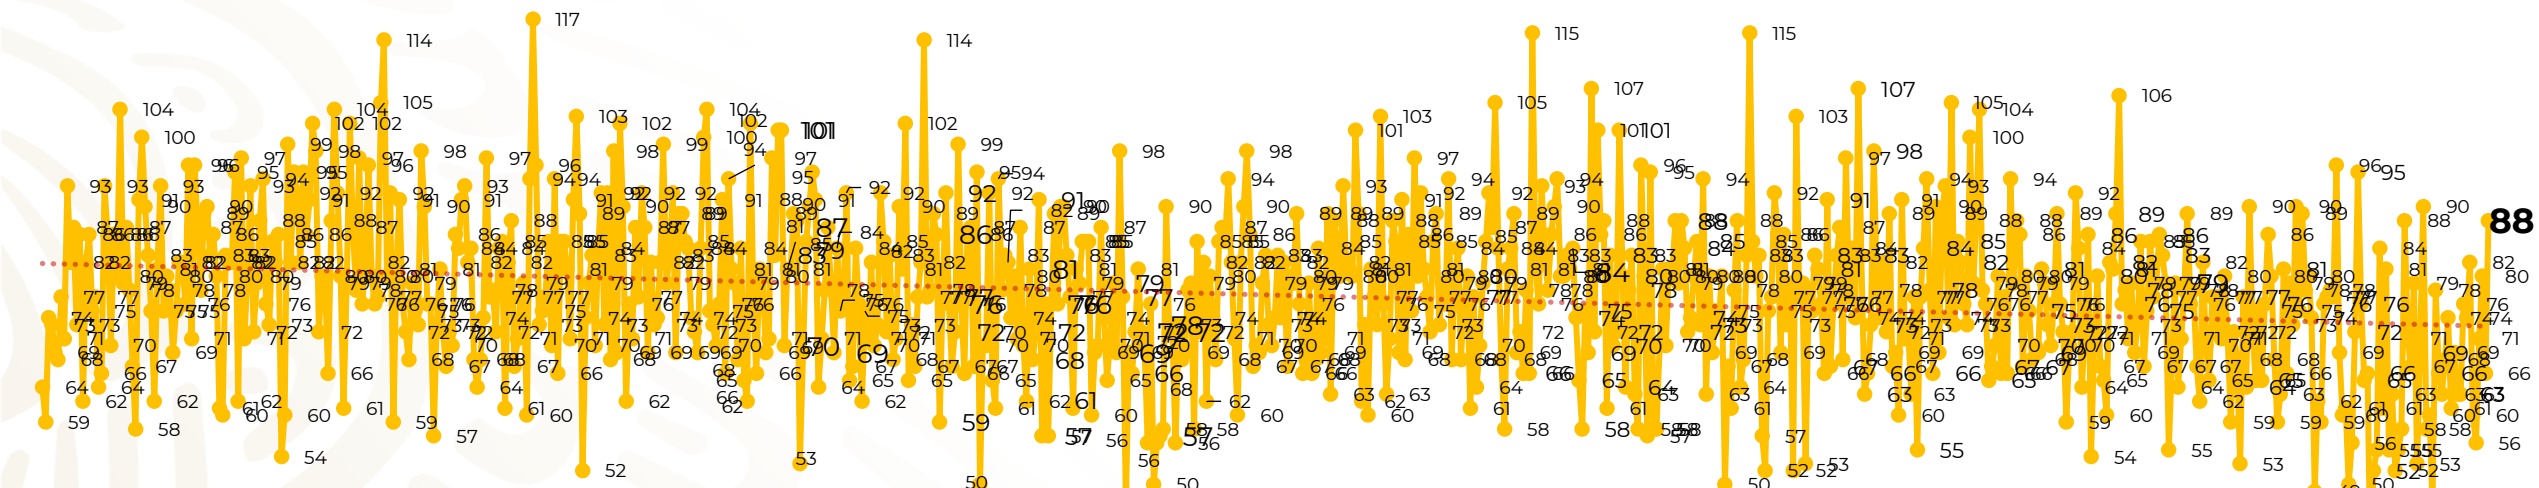

Víctimas reportadas por delito de homicidio (Fiscalías Estatales y Dependencias Federales)

Entidades	Febrero 27
Aguascalientes	1
Baja California	2
Baja California Sur	0
Campeche	0
Chiapas	3
Chihuahua	11
Ciudad de México	2
Coahuila	1
Colima	3
Durango	0
Estado de México	5
Guanajuato	8
Guerrero	2
Hidalgo	2
Jalisco	4
Michoacán	6

Entidades	Febrero 27
Morelos	0
Nayarit	0
Nuevo León	4
Oaxaca	8
Puebla	7
Querétaro	0
Quintana Roo	1
San Luis Potosí	3
Sinaloa	0
Sonora	1
Tabasco	1
Tamaulipas	3
Tlaxcala	0
Veracruz	9
Yucatán	0
Zacatecas	1
Total	88

Víctimas reportadas por delito de homicidio (Fiscalías Estatales y Dependencias Federales)

HOMICIDIOS DOLOSOS TENDENCIA MENSUAL (víctimas)

Mes	Víctimas	Promedio Diario	Días	Mes	Víctimas	Promedio Diario	Días	Mes	Víctimas	Promedio Diario	Días	Mes	Víctimas	Promedio Diario	Días	Mes	Víctimas	Promedio Diario	Días
Ago-19	2,469	79.6	31	Mar-20	2,585	83.4	31	Oct-20	2,429	78.3	31	May-21	2,462	79.4	31	Dic-21	2,274	73.3	31
Sep-19	2,386	79.5	30	Abr-20	2,492	83.1	30	Nov-20	2,303	76.7	30	Jun-21	2,251	75.0	30	Ene-22	2,061	66.5	31
Oct-19	2,356	76.0	31	May-20	2,423	78.2	31	Dic-20	2,194	70.8	31	Jul-21	2,381	76.8	31	Feb-22	1,852	68.6	27
Nov-19	2,370	79.0	30	Jun-20	2,413	80.4	30	Ene-21	2,379	76.7	31	Ago-21	2,414	77.9	31				
Dic-19	2,444	78.8	31	Jul-20	2,519	81.2	31	Feb-21	2,206	78.7	28	Sep-21	2,405	80.2	30				
Ene-20	2,376	76.6	31	Ago-20	2,524	81.4	31	Mar-21	2,444	78.8	31	Oct-21	2,332	75.2	31				
Feb-20	2,352	81.1	29	Sep-20	2,315	77.1	30	Abr-21	2,370	79.0	30	Nov-21	2,242	74.7	30				