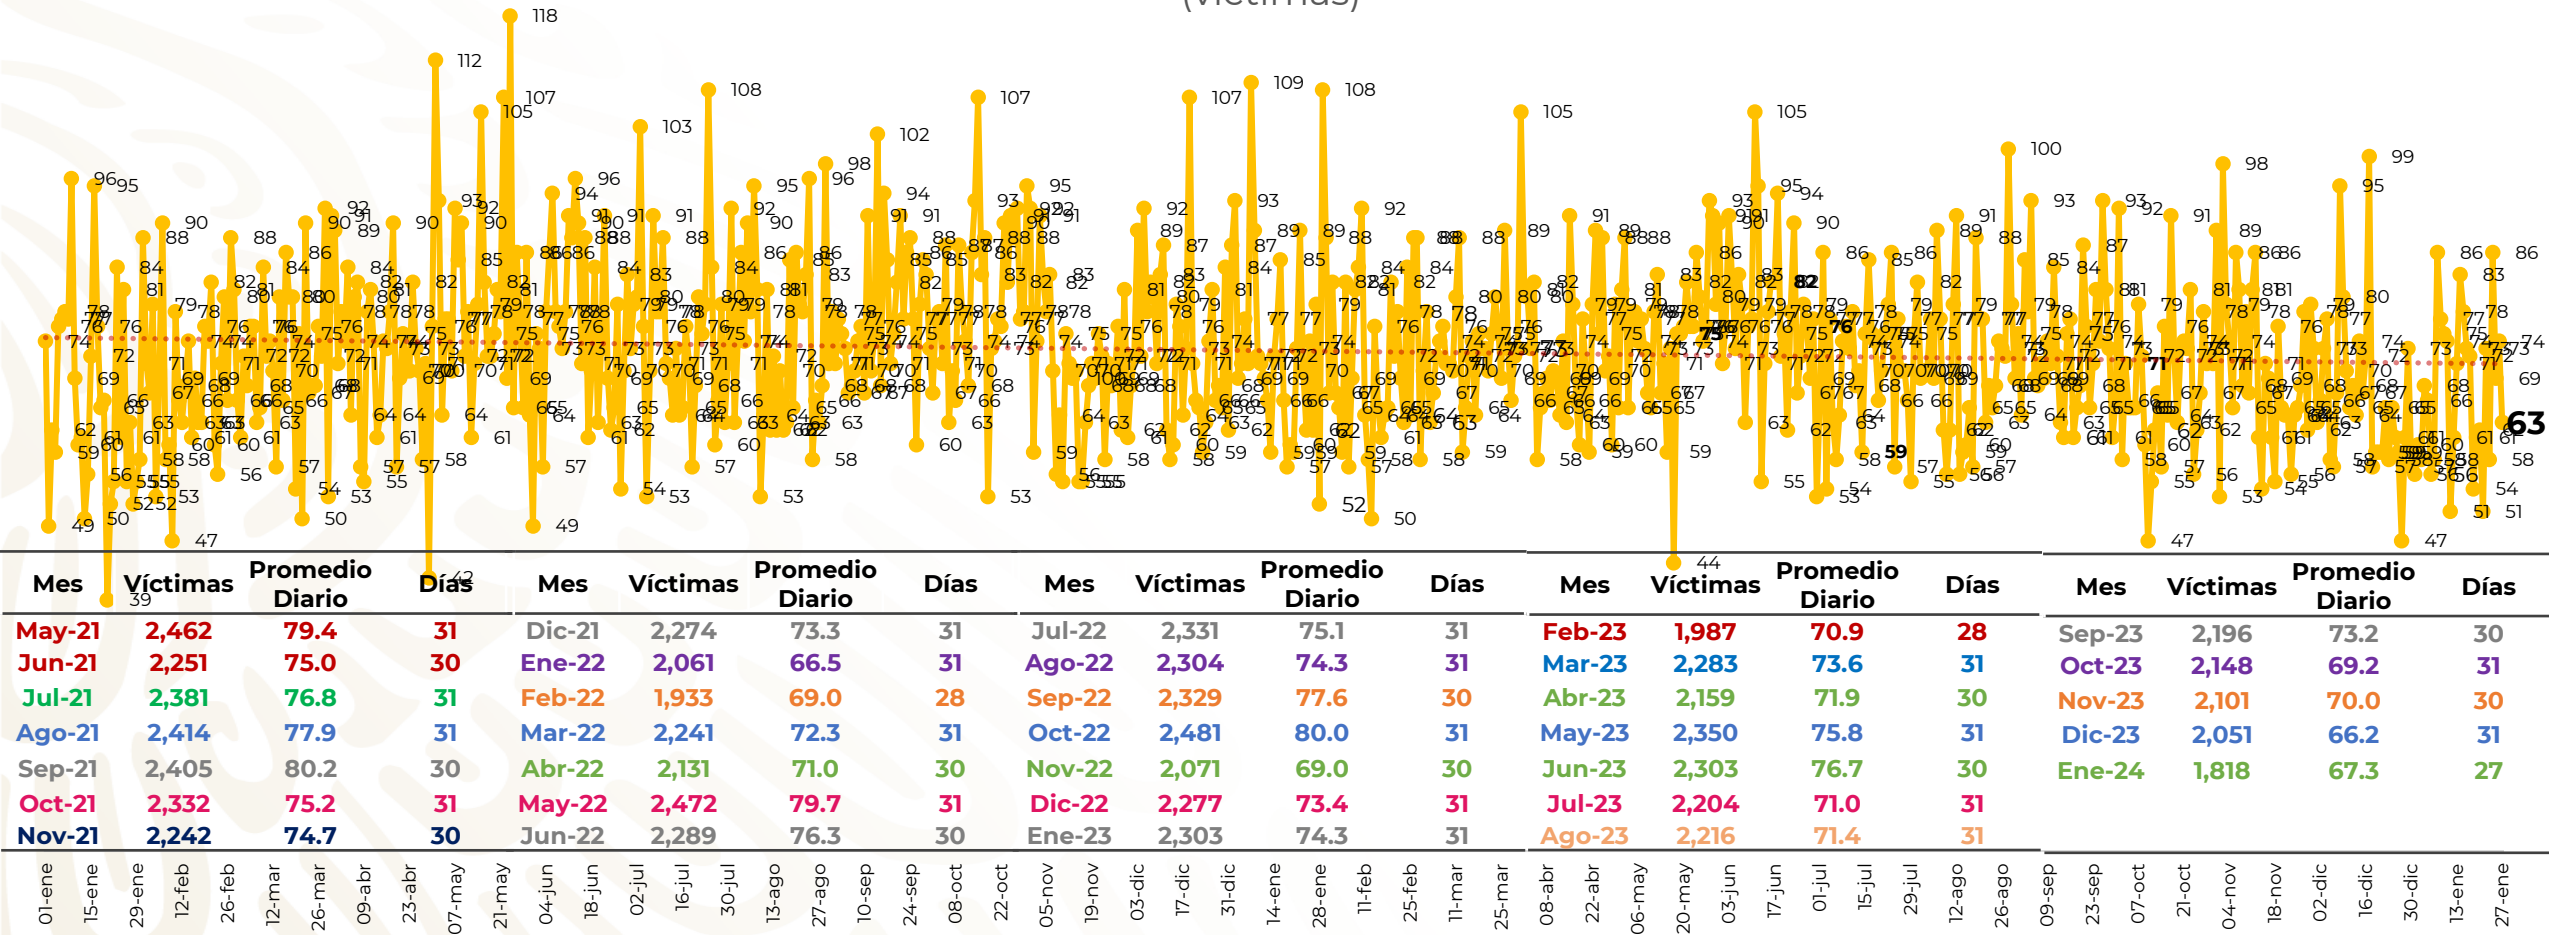

## Víctimas reportadas por delito de homicidio (Fiscalías Estatales y Dependencias Federales)

Entidades	Enero 27
Aguascalientes	0
<b>Baja California</b>	<b>7</b>
Baja California Sur	0
Campeche	0
Chiapas	0
<b>Chihuahua</b>	<b>6</b>
Ciudad de México	1
Coahuila	0
Colima	1
Durango	0
<b>Estado de México</b>	<b>6</b>
Guanajuato	3
Guerrero	0
Hidalgo	1
Jalisco	5
Michoacán	3

Entidades	Enero 27
Morelos	2
Nayarit	0
<b>Nuevo León</b>	<b>6</b>
Oaxaca	5
Puebla	3
Querétaro	0
Quintana Roo	1
San Luis Potosí	0
Sinaloa	2
Sonora	2
Tabasco	2
Tamaulipas	1
Tlaxcala	0
Veracruz	5
Yucatán	0
Zacatecas	1
<b>Total</b>	<b>63</b>

# Víctimas reportadas por delito de homicidio (Fiscalías Estatales y Dependencias Federales)

## HOMICIDIOS DOLOSOS TENDENCIA MENSUAL (víctimas)

Fuente : Fiscalías , consultado en el INS al 28/01/2024 03:00 hrs.  
 1/ El reporte de homicidios por el INS inició a partir del 5 de diciembre de 2018.  
 2/ Información del 27 de enero de 2024.