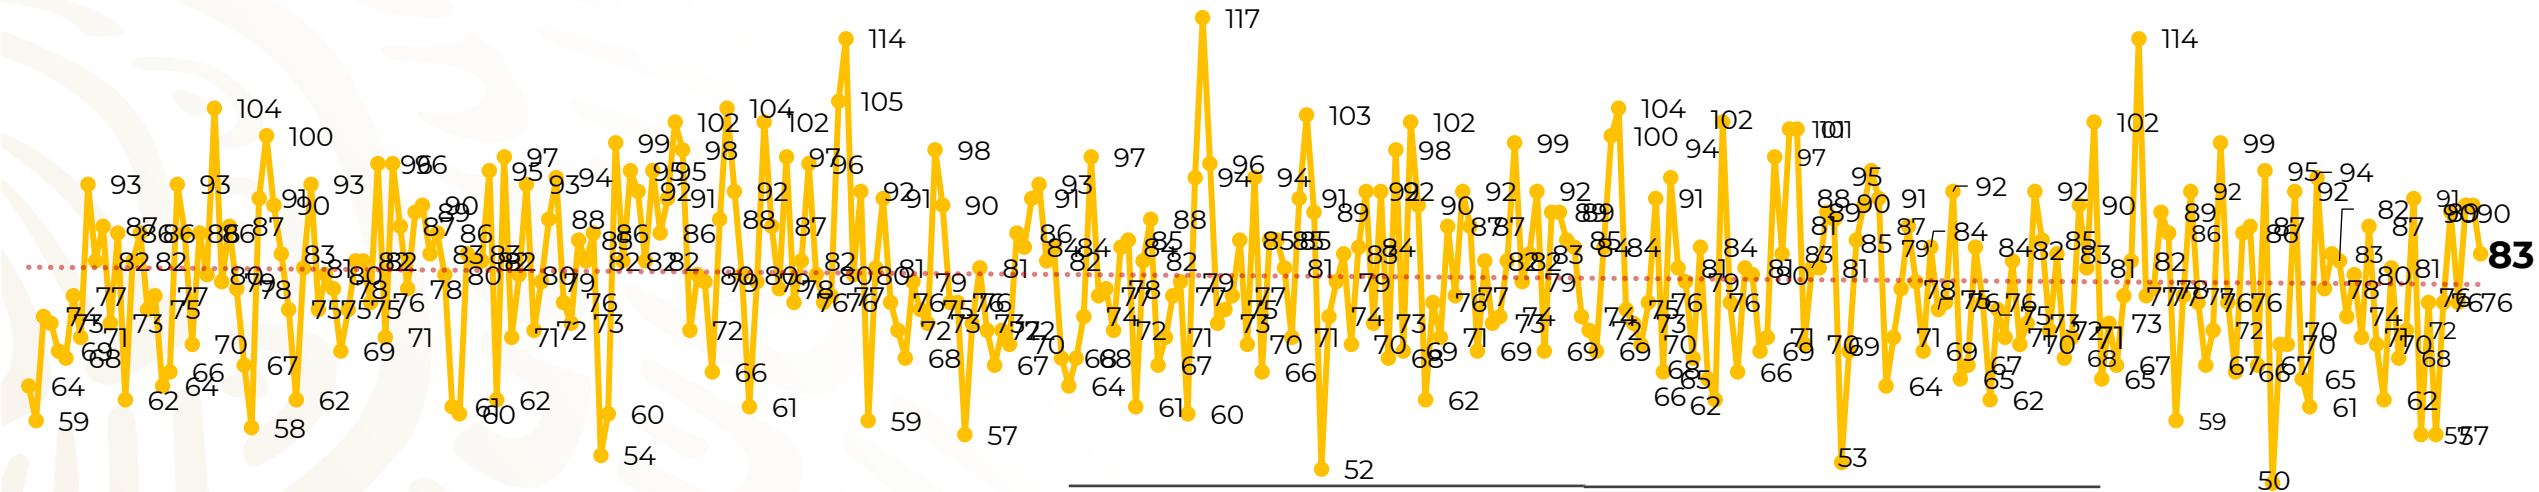

## Víctimas reportadas por delito de homicidio (Fiscalías Estatales y Dependencias Federales)

Entidades	Noviembre 26
Aguascalientes	0
Baja California	5
Baja California Sur	0
Campeche	0
Chiapas	2
Chihuahua	1
Ciudad de México	0
Coahuila	0
Colima	1
Durango	0
Estado de México	6
<b>Guanajuato</b>	<b>17</b>
Guerrero	1
Hidalgo	0
<b>Jalisco</b>	<b>7</b>
<b>Michoacán</b>	<b>12</b>

Entidades	Noviembre 26
Morelos	2
Nayarit	0
Nuevo León	2
Oaxaca	2
Puebla	1
Querétaro	0
Quintana Roo	3
San Luis Potosí	2
Sinaloa	1
Sonora	2
Tabasco	5
Tamaulipas	1
Tlaxcala	0
<b>Veracruz</b>	<b>7</b>
Yucatán	0
Zacatecas	3
<b>Total</b>	<b>83</b>

# Víctimas reportadas por delito de homicidio (Fiscalías Estatales y Dependencias Federales)

## HOMICIDIOS DOLOSOS TENDENCIA MENSUAL (víctimas)

Mes	Víctimas	Promedio Diario	Días	Mes	Víctimas	Promedio Diario	Días	Mes	Víctimas	Promedio Diario	Días	Mes	Víctimas	Promedio Diario	Días
Dic-18 <sup>1</sup>	2,153	79.7	27	Ago-19	2,469	79.6	31	Mar-20	2,585	83.4	31	Oct-20	2,429	78.3	31
Ene-19	2,326	75.0	31	Sep-19	2,386	79.5	30	Abr-20	2,492	83.1	30	Nov-20	2,005	77.1	26
Feb-19	2,326	83.1	28	Oct-19	2,356	76.0	31	May-20	2,423	78.2	31				
Mar-19	2,404	77.5	31	Nov-19	2,370	79.0	30	Jun-20	2,413	80.4	30				
Abr-19	2,227	74.2	30	Dic-19	2,444	78.8	31	Jul-20	2,519	81.2	31				
May-19	2,384	76.9	31	Ene-20	2,376	76.6	31	Ago-20	2,524	81.4	31				
Jun-19	2,543	84.8	30	Feb-20	2,352	81.1	29	Sep-20	2,315	77.1	30				
Jul-19	2,414	77.8	31												