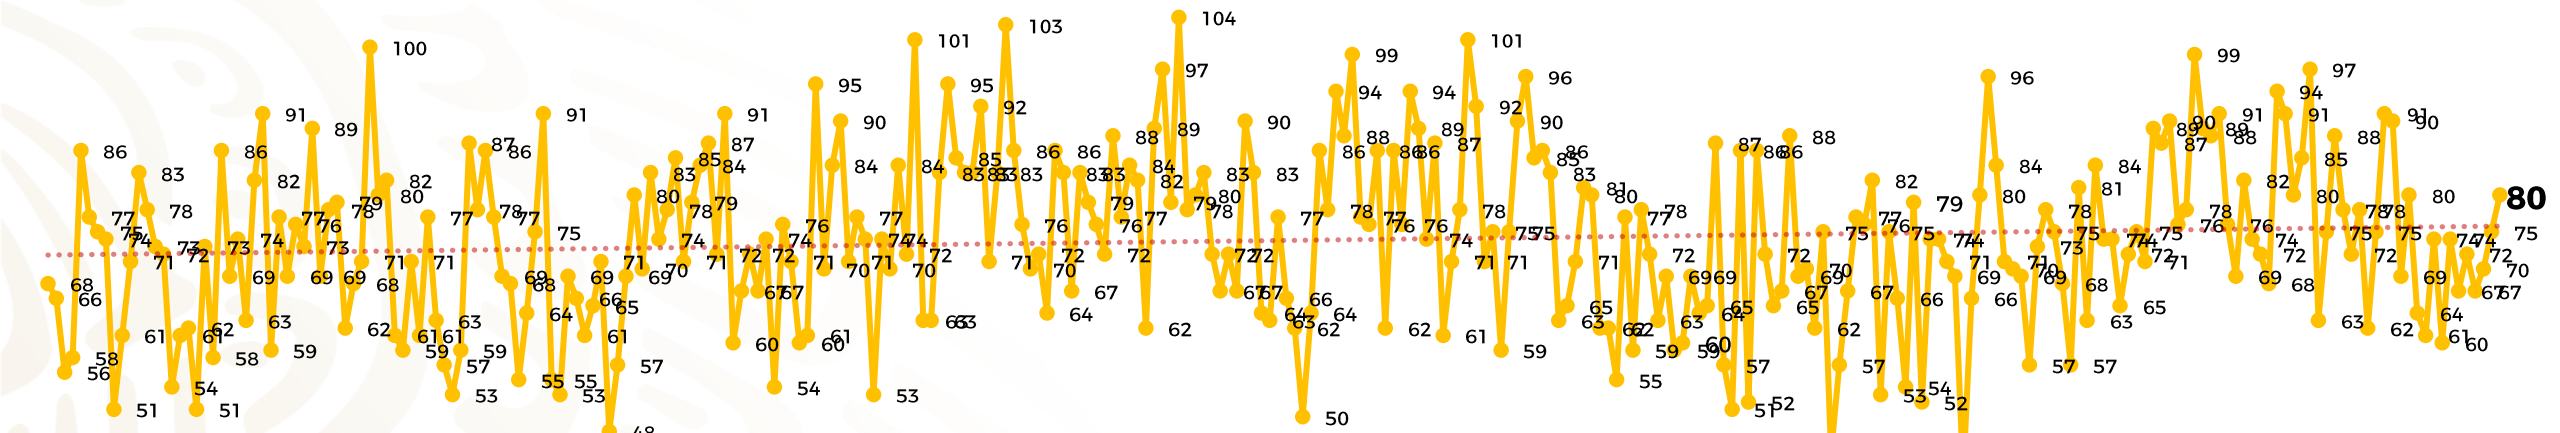

Víctimas reportadas por delito de homicidio (Fiscalías Estatales y Dependencias Federales)

Entidades	Octubre 26
Aguascalientes	0
Baja California	1
Baja California Sur	0
Campeche	0
Chiapas	4
Chihuahua	6
Ciudad de México	3
Coahuila	0
Colima	1
Durango	0
Estado de México	5
Guanajuato	8
Guerrero	6
Hidalgo	0
Jalisco	0
Michoacán	1

Entidades	Octubre 26
Morelos	5
Nayarit	0
Nuevo León	4
Oaxaca	2
Puebla	2
Querétaro	0
Quintana Roo	2
San Luis Potosí	2
Sinaloa	12
Sonora	2
Tabasco	10
Tamaulipas	0
Tlaxcala	1
Veracruz	2
Yucatán	1
Zacatecas	0
Total	80

Víctimas reportadas por delito de homicidio (Fiscalías Estatales y Dependencias Federales)

HOMICIDIOS DOLOSOS TENDENCIA MENSUAL (víctimas)

Mes	Víctimas	Promedio Diario	Días	Mes	Víctimas	Promedio Diario	Días	Mes	Víctimas	Promedio Diario	Días	Mes	Víctimas	Promedio Diario	Días	Mes	Víctimas	Promedio Diario	Días
Dic-21	2,274	73.3	31	Jul-22	2,331	75.1	31	Feb-23	1,987	70.9	28	Sep-23	2,196	73.2	30	Abr-24	2,349	78.3	30
Ene-22	2,061	66.5	31	Ago-22	2,304	74.3	31	Mar-23	2,283	73.6	31	Oct-23	2,148	69.2	31	May-24	2,410	77.7	31
Feb-22	1,933	69.0	28	Sep-22	2,329	77.6	30	Abr-23	2,159	71.9	30	Nov-23	2,101	70.0	30	Jun-24	2,363	78.7	30
Mar-22	2,241	72.3	31	Oct-22	2,481	80.0	31	May-23	2,350	75.8	31	Dic-23	2,051	66.2	31	Jul-24	2,151	69.3	31
Abr-22	2,131	71.0	30	Nov-22	2,071	69.0	30	Jun-23	2,303	76.7	30	Ene-24	2,127	68.6	31	Ago-24	2,143	69.1	31
May-22	2,472	79.7	31	Dic-22	2,277	73.4	31	Jul-23	2,204	71.0	31	Feb-24	2,077	71.6	29	Sep-24	2,350	78	30
Jun-22	2,289	76.3	30	Ene-23	2,303	74.3	31	Ago-23	2,216	71.4	31	Mar-24	2,192	70.7	31	Oct-24	1,947	74.8	26

03-ene 10-ene 17-ene 24-ene 31-ene 07-feb 14-feb 21-feb 28-feb 06-mar 13-mar 20-mar 27-mar 03-abr 10-abr 17-abr 24-abr 01-may 08-may 15-may 22-may 29-may 05-jun 12-jun 19-jun 26-jun 03-jul 10-jul 17-jul 24-jul 31-jul 07-ago 14-ago 21-ago 28-ago 04-sep 11-sep 18-sep 25-sep 02-oct 09-oct 16-oct 23-oct