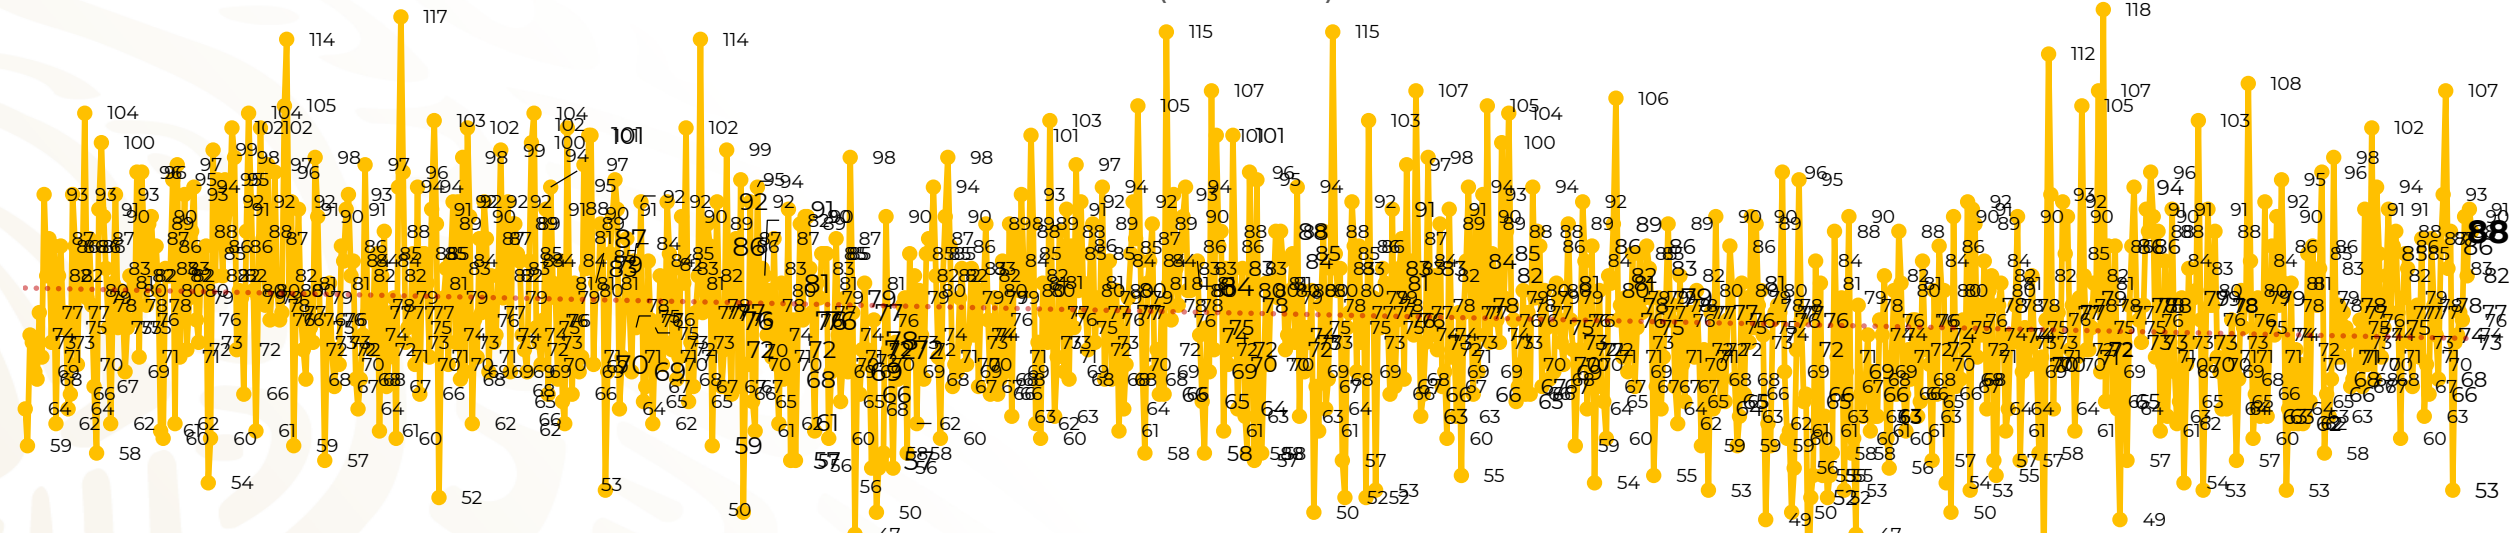

Víctimas reportadas por delito de homicidio (Fiscalías Estatales y Dependencias Federales)

Entidades	Octubre 26
Aguascalientes	0
Baja California	5
Baja California Sur	0
Campeche	0
Chiapas	1
Chihuahua	9
Ciudad de México	0
Coahuila	0
Colima	4
Durango	0
Estado de México	10
Guanajuato	10
Guerrero	2
Hidalgo	1
Jalisco	8
Michoacán	8

Entidades	Octubre 26
Morelos	4
Nayarit	1
Nuevo León	4
Oaxaca	4
Puebla	3
Querétaro	0
Quintana Roo	2
San Luis Potosí	0
Sinaloa	0
Sonora	2
Tabasco	0
Tamaulipas	2
Tlaxcala	2
Veracruz	0
Yucatán	0
Zacatecas	6
Total	88

Víctimas reportadas por delito de homicidio (Fiscalías Estatales y Dependencias Federales)

HOMICIDIOS DOLOSOS TENDENCIA MENSUAL (víctimas)

Mes	Víctimas	Promedio Diario	Días	Mes	Víctimas	Promedio Diario	Días	Mes	Víctimas	Promedio Diario	Días	Mes	Víctimas	Promedio Diario	Días	Mes	Víctimas	Promedio Diario	Días
Mar-20	2,585	83.4	31	Oct-20	2,429	78.3	31	May-21	2,462	79.4	31	Dic-21	2,274	73.3	31	Jul-22	2,331	75.1	31
Abr-20	2,492	83.1	30	Nov-20	2,303	76.7	30	Jun-21	2,251	75.0	30	Ene-22	2,061	66.5	31	Ago-22	2,304	74.3	31
May-20	2,423	78.2	31	Dic-20	2,194	70.8	31	Jul-21	2,381	76.8	31	Feb-22	1,933	69.0	28	Sep-22	2,329	77.6	30
Jun-20	2,413	80.4	30	Ene-21	2,379	76.7	31	Ago-21	2,414	77.9	31	Mar-22	2,241	72.3	31	Oct-22	2,047	78.7	26
Jul-20	2,519	81.2	31	Feb-21	2,206	78.7	28	Sep-21	2,405	80.2	30	Abr-22	2,131	71.0	30				
Ago-20	2,524	81.4	31	Mar-21	2,444	78.8	31	Oct-21	2,332	75.2	31	May-22	2,472	79.7	31				
Sep-20	2,315	77.1	30	Abr-21	2,370	79.0	30	Nov-21	2,242	74.7	30	Jun-22	2,289	76.3	30				