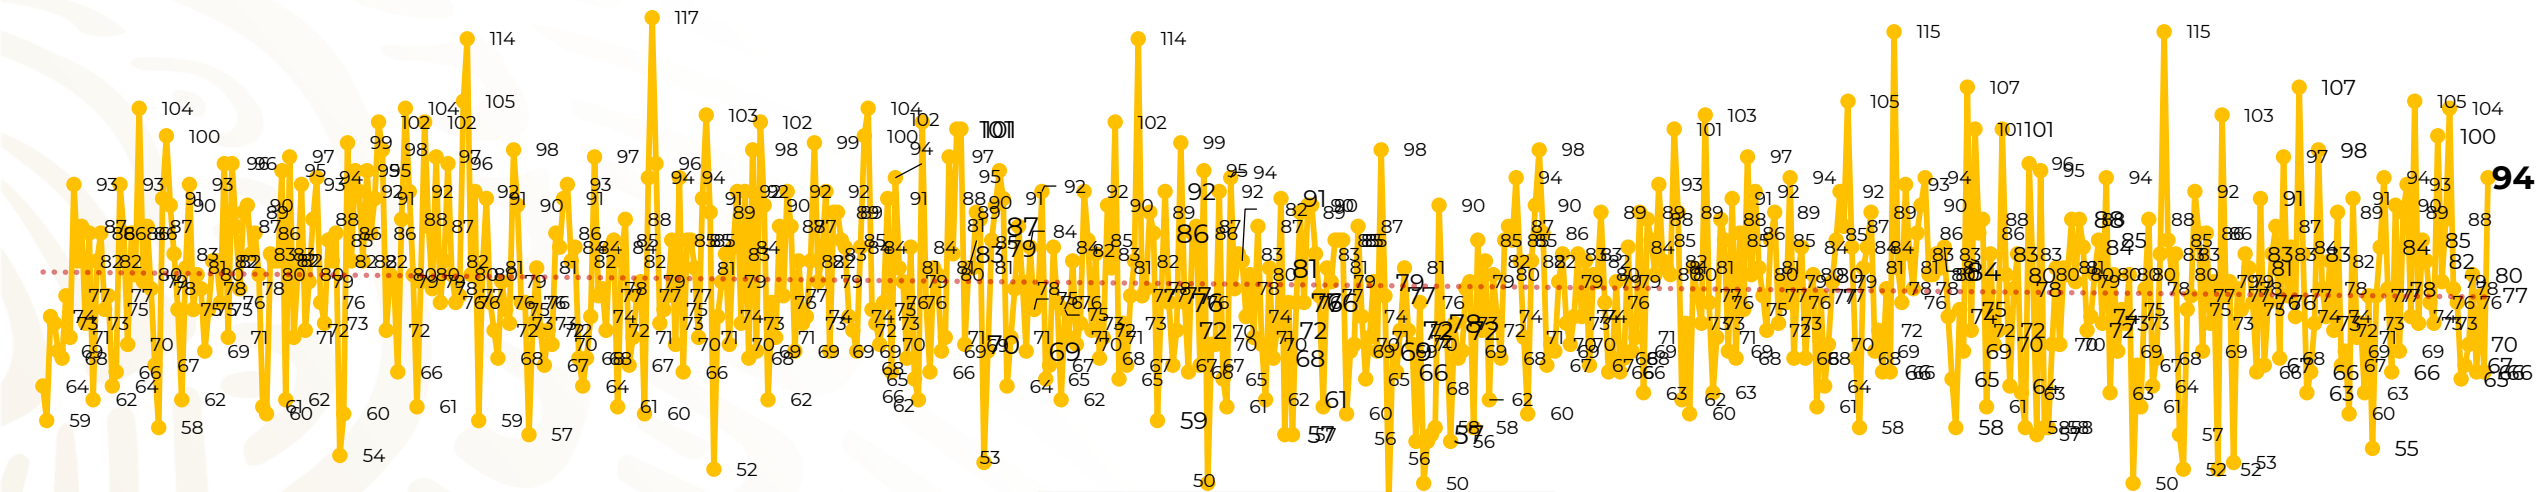

Víctimas reportadas por delito de homicidio (Fiscalías Estatales y Dependencias Federales)

Entidades	Septiembre 26
Aguascalientes	0
Baja California	4
Baja California Sur	0
Campeche	0
Chiapas	1
Chihuahua	7
Ciudad de México	8
Coahuila	3
Colima	0
Durango	0
Estado de México	7
Guanajuato	5
Guerrero	2
Hidalgo	5
Jalisco	10
Michoacán	6

Entidades	Septiembre 26
Morelos	6
Nayarit	0
Nuevo León	2
Oaxaca	6
Puebla	1
Querétaro	1
Quintana Roo	0
San Luis Potosí	1
Sinaloa	1
Sonora	10
Tabasco	1
Tamaulipas	3
Tlaxcala	0
Veracruz	1
Yucatán	0
Zacatecas	3
Total	94

Víctimas reportadas por delito de homicidio (Fiscalías Estatales y Dependencias Federales)

HOMICIDIOS DOLOSOS TENDENCIA MENSUAL (víctimas)

Mes	Víctimas	Promedio Diario	Días	Mes	Víctimas	Promedio Diario	Días	Mes	Víctimas	Promedio Diario	Días	Mes	Víctimas	Promedio Diario	Días	Mes	Víctimas	Promedio Diario	Días
Dic-18 ¹	2,153	79.7	27	Ago-19	2,469	79.6	31	Mar-20	2,585	83.4	31	Oct-20	2,429	78.3	31	May-21	2,462	79.4	31
Ene-19	2,326	75.0	31	Sep-19	2,386	79.5	30	Abr-20	2,492	83.1	30	Nov-20	2,303	76.7	30	Jun-21	2,251	75.0	30
Feb-19	2,326	83.1	28	Oct-19	2,356	76.0	31	May-20	2,423	78.2	31	Dic-20	2,194	70.8	31	Jul-21	2,381	76.8	31
Mar-19	2,404	77.5	31	Nov-19	2,370	79.0	30	Jun-20	2,413	80.4	30	Ene-21	2,379	76.7	31	Ago-21	2,414	77.9	31
Abr-19	2,227	74.2	30	Dic-19	2,444	78.8	31	Jul-20	2,519	81.2	31	Feb-21	2,206	78.7	28	Sep-21	2,085	80.2	26
May-19	2,384	76.9	31	Ene-20	2,376	76.6	31	Ago-20	2,524	81.4	31	Mar-21	2,444	78.8	31				
Jun-19	2,543	84.8	30	Feb-20	2,352	81.1	29	Sep-20	2,315	77.1	30	Abr-21	2,370	79.0	30				
Jul-19	2,414	77.8	31																

01-ene. 15-ene. 29-ene. 12-feb. 26-feb. 11-mar. 25-mar. 08-abr. 22-abr. 06-may. 20-may. 03-jun. 17-jun. 01-jul. 15-jul. 29-jul. 12-ago. 26-ago. 09-sep. 23-sep. 07-oct. 21-oct. 04-nov. 18-nov. 02-dic. 16-dic. 30-dic. 13-ene. 27-ene. 10-feb. 24-feb. 10-mar. 24-mar. 07-abr. 21-abr. 05-may. 19-may. 02-jun. 16-jun. 30-jun. 14-jul. 28-jul. 11-ago. 25-ago. 08-sep. 22-sep.