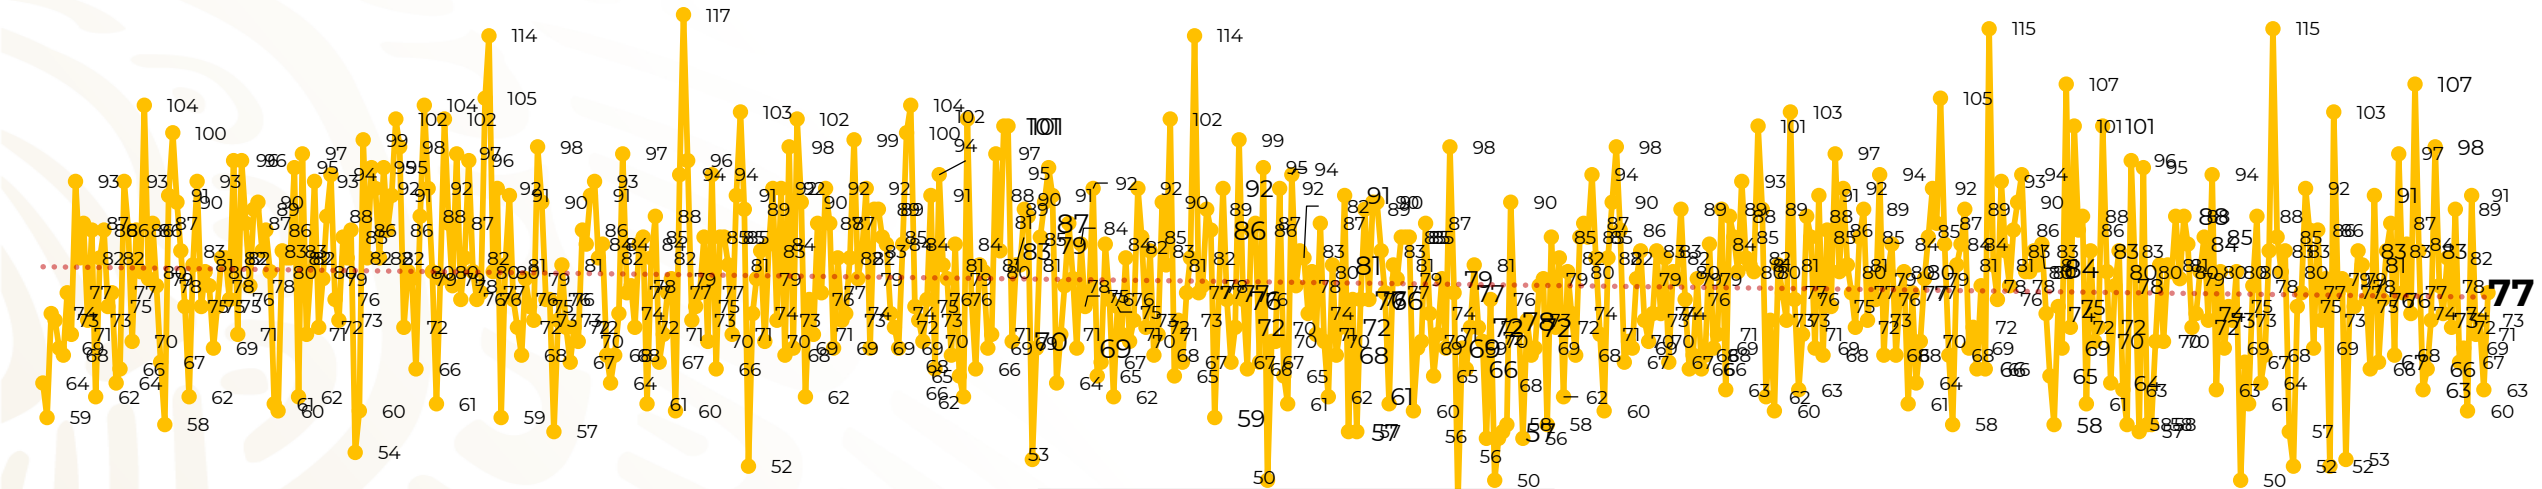

Víctimas reportadas por delito de homicidio (Fiscalías Estatales y Dependencias Federales)

Entidades	Agosto 26
Aguascalientes	1
Baja California	7
Baja California Sur	0
Campeche	0
Chiapas	0
Chihuahua	4
Ciudad de México	1
Coahuila	1
Colima	0
Durango	0
Estado de México	6
Guanajuato	9
Guerrero	3
Hidalgo	0
Jalisco	5
Michoacán	13

Entidades	Agosto 26
Morelos	2
Nayarit	0
Nuevo León	2
Oaxaca	1
Puebla	0
Querétaro	0
Quintana Roo	1
San Luis Potosí	2
Sinaloa	1
Sonora	1
Tabasco	3
Tamaulipas	7
Tlaxcala	2
Veracruz	5
Yucatán	0
Zacatecas	0
Total	77

Víctimas reportadas por delito de homicidio (Fiscalías Estatales y Dependencias Federales)

HOMICIDIOS DOLOSOS TENDENCIA MENSUAL (víctimas)

Mes	Víctimas	Promedio Diario	Días	Mes	Víctimas	Promedio Diario	Días	Mes	Víctimas	Promedio Diario	Días	Mes	Víctimas	Promedio Diario	Días	Mes	Víctimas	Promedio Diario	Días
Dic-18 ¹	2,153	79.7	27	Ago-19	2,469	79.6	31	Mar-20	2,585	83.4	31	Oct-20	2,429	78.3	31	May-21	2,462	79.4	31
Ene-19	2,326	75.0	31	Sep-19	2,386	79.5	30	Abr-20	2,492	83.1	30	Nov-20	2,303	76.7	30	Jun-21	2,251	75.0	30
Feb-19	2,326	83.1	28	Oct-19	2,356	76.0	31	May-20	2,423	78.2	31	Dic-20	2,194	70.8	31	Jul-21	2,381	76.8	31
Mar-19	2,404	77.5	31	Nov-19	2,370	79.0	30	Jun-20	2,413	80.4	30	Ene-21	2,379	76.7	31	Ago-21	2,026	77.9	26
Abr-19	2,227	74.2	30	Dic-19	2,444	78.8	31	Jul-20	2,519	81.2	31	Feb-21	2,206	78.7	28				
May-19	2,384	76.9	31	Ene-20	2,376	76.6	31	Ago-20	2,524	81.4	31	Mar-21	2,444	78.8	31				
Jun-19	2,543	84.8	30	Feb-20	2,352	81.1	29	Sep-20	2,315	77.1	30	Abr-21	2,370	79.0	30				
Jul-19	2,414	77.8	31																