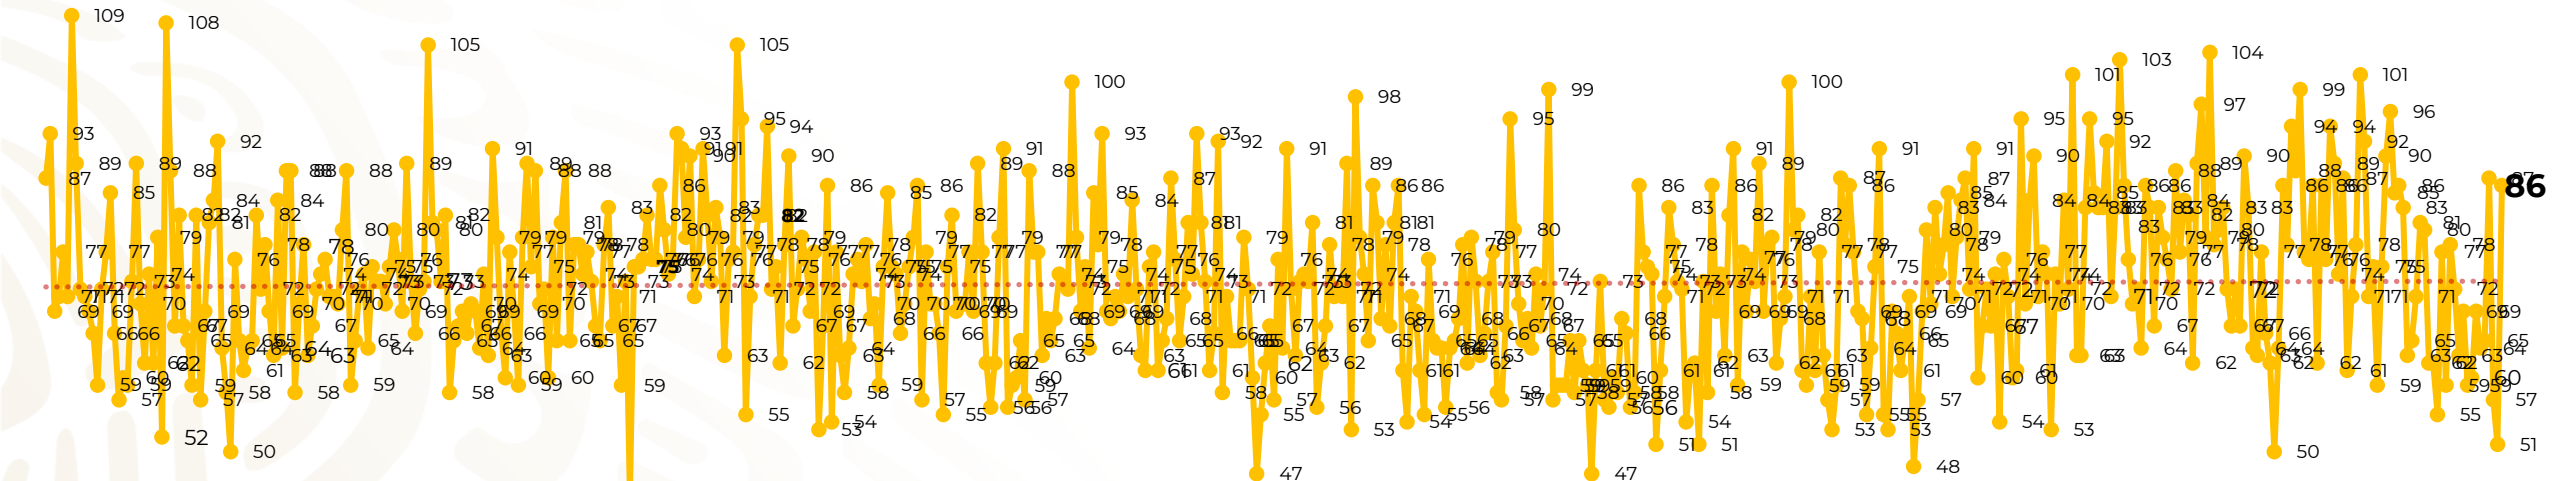

Víctimas reportadas por delito de homicidio (Fiscalías Estatales y Dependencias Federales)

Entidades	Julio 26
Aguascalientes	0
Baja California	2
Baja California Sur	0
Campeche	0
Chiapas	1
Chihuahua	4
Ciudad de México	7
Coahuila	0
Colima	4
Durango	1
Estado de México	4
Guanajuato	3
Guerrero	3
Hidalgo	1
Jalisco	9
Michoacán	0

Entidades	Julio 26
Morelos	2
Nayarit	0
Nuevo León	11
Oaxaca	5
Puebla	4
Querétaro	0
Quintana Roo	2
San Luis Potosí	0
Sinaloa	2
Sonora	6
Tabasco	2
Tamaulipas	1
Tlaxcala	0
Veracruz	5
Yucatán	1
Zacatecas	6
Total	86

Víctimas reportadas por delito de homicidio (Fiscalías Estatales y Dependencias Federales)

HOMICIDIOS DOLOSOS TENDENCIA MENSUAL (víctimas)

Mes	Víctimas	Promedio Diario	Días	Mes	Víctimas	Promedio Diario	Días	Mes	Víctimas	Promedio Diario	Días	Mes	Víctimas	Promedio Diario	Días	Mes	Víctimas	Promedio Diario	Días
Dic-21	2,274	73.3	31	Jul-22	2,331	75.1	31	Feb-23	1,987	70.9	28	Sep-23	2,196	73.2	30	Abr-24	2,349	78.3	30
Ene-22	2,061	66.5	31	Ago-22	2,304	74.3	31	Mar-23	2,283	73.6	31	Oct-23	2,148	69.2	31	May-24	2,410	77.7	31
Feb-22	1,933	69.0	28	Sep-22	2,329	77.6	30	Abr-23	2,159	71.9	30	Nov-23	2,101	70.0	30	Jun-24	2,363	78.7	30
Mar-22	2,241	72.3	31	Oct-22	2,481	80.0	31	May-23	2,350	75.8	31	Dic-23	2,051	66.2	31	Jul-24	1,809	69.5	26
Abr-22	2,131	71.0	30	Nov-22	2,071	69.0	30	Jun-23	2,303	76.7	30	Ene-24	2,127	68.6	31				
May-22	2,472	79.7	31	Dic-22	2,277	73.4	31	Jul-23	2,204	71.0	31	Feb-24	2,022	72.2	28				
Jun-22	2,289	76.3	30	Ene-23	2,303	74.3	31	Ago-23	2,216	71.4	31	Mar-24	2,192	70.7	31				