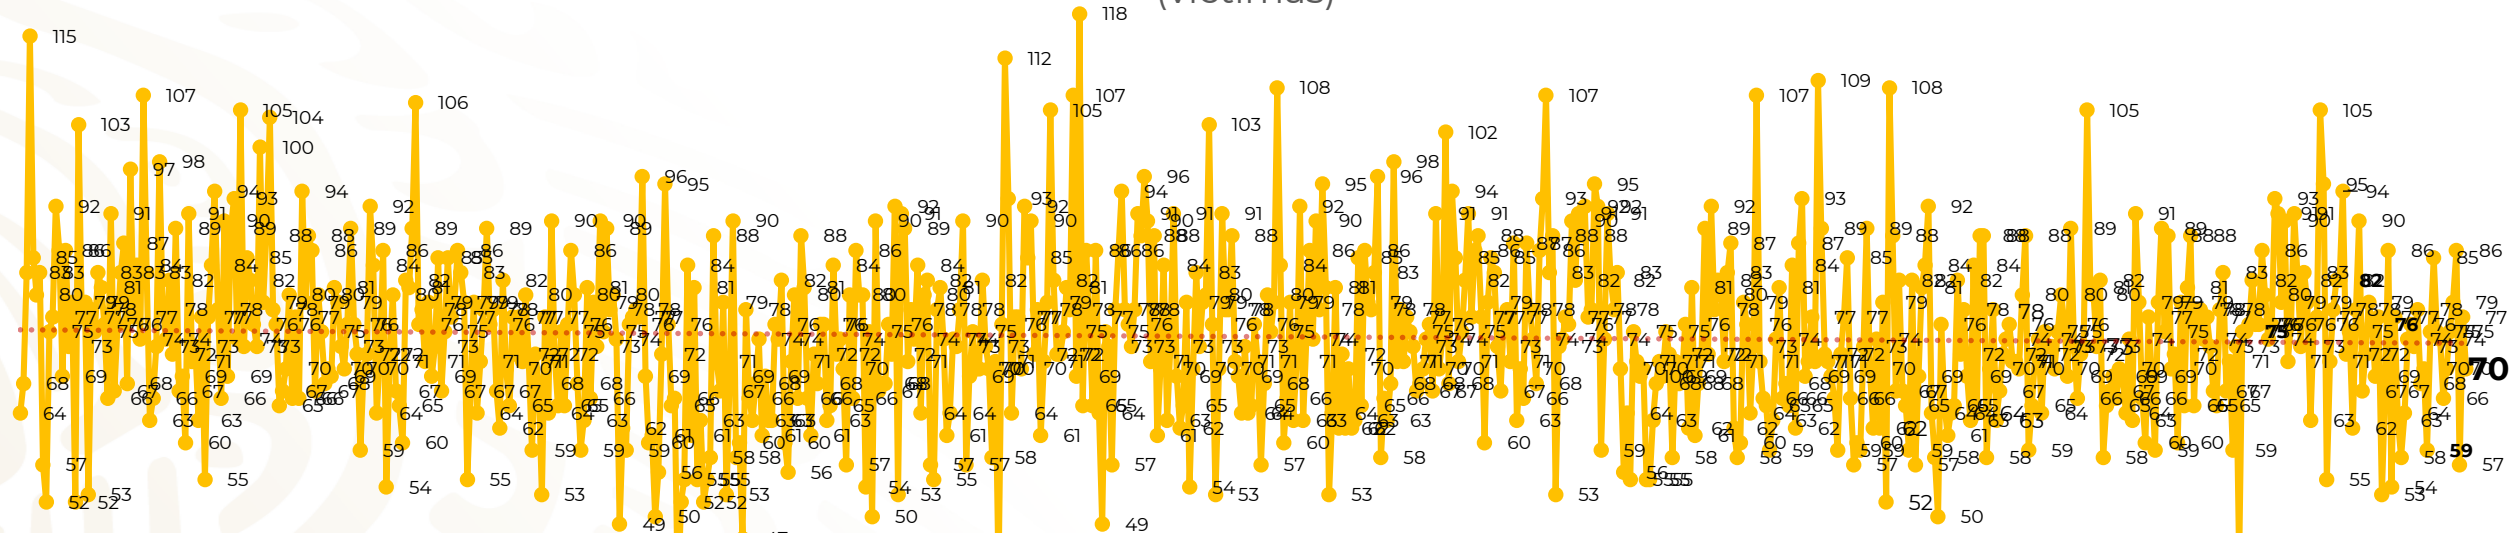

## Víctimas reportadas por delito de homicidio (Fiscalías Estatales y Dependencias Federales)

Entidades	Julio 26
Aguascalientes	0
Baja California	5
Baja California Sur	0
Campeche	0
Chiapas	0
Chihuahua	1
Ciudad de México	2
Coahuila	2
Colima	1
Durango	0
Estado de México	4
Guanajuato	5
<b>Guerrero</b>	<b>9</b>
Hidalgo	0
Jalisco	2
<b>Michoacán</b>	<b>7</b>

Entidades	Julio 26
<b>Morelos</b>	<b>7</b>
Nayarit	0
Nuevo León	3
Oaxaca	3
Puebla	2
Querétaro	0
<b>Quintana Roo</b>	<b>7</b>
San Luis Potosí	0
Sinaloa	1
Sonora	3
Tabasco	0
Tamaulipas	3
Tlaxcala	0
Veracruz	2
Yucatán	0
Zacatecas	1
<b>Total</b>	<b>70</b>

## HOMICIDIOS DOLOSOS TENDENCIA MENSUAL (víctimas)

Mes	Víctimas	Promedio Diario	Días	Mes	Víctimas	Promedio Diario	Días	Mes	Víctimas	Promedio Diario	Días	Mes	Víctimas	Promedio Diario	Días	Mes	Víctimas	Promedio Diario	Días
Oct-20	2,429	78.3	31	May-21	2,462	79.4	31	Dic-21	2,274	73.3	31	Jul-22	2,331	75.1	31	Feb-23	1,987	70.9	28
Nov-20	2,303	76.7	30	Jun-21	2,251	75.0	30	Ene-22	2,061	66.5	31	Ago-22	2,304	74.3	31	Mar-23	2,283	73.6	31
Dic-20	2,194	70.8	31	Jul-21	2,381	76.8	31	Feb-22	1,933	69.0	28	Sep-22	2,329	77.6	30	Abril-23	2,159	71.9	30
Ene-21	2,379	76.7	31	Ago-21	2,414	77.9	31	Mar-22	2,241	72.3	31	Oct-22	2,481	80.0	31	Mayo-23	2,350	75.8	31
Feb-21	2,206	78.7	28	Sep-21	2,405	80.2	30	Abr-22	2,131	71.0	30	Nov-22	2,071	69.0	30	Junio-23	2,303	76.7	30
Mar-21	2,444	78.8	31	Oct-21	2,332	75.2	31	May-22	2,472	79.7	31	Dic-22	2,277	73.4	31	Julio-23	1,856	71.3	26
Abr-21	2,370	79.0	30	Nov-21	2,242	74.7	30	Jun-22	2,289	76.3	30	Ene-23	2,303	74.3	31				

01-jul 15-jul 29-jul 12-ago 26-ago 09-sep 23-sep 07-oct 21-oct 04-nov 18-nov 02-dic 16-dic 30-dic 13-ene 27-ene 10-feb 24-feb 10-mar 24-mar 07-abr 21-abr 05-may 19-may 02-jun 16-jun 30-jun 14-jul 28-jul 11-ago 25-ago 08-sep 22-sep 06-oct 20-oct 03-nov 17-nov 01-dic 15-dic 29-dic 12-ene 26-ene 09-feb 23-feb 09-mar 23-mar 06-abr 20-abr 04-may 18-may 01-jun 15-jun 29-jun 13-jul