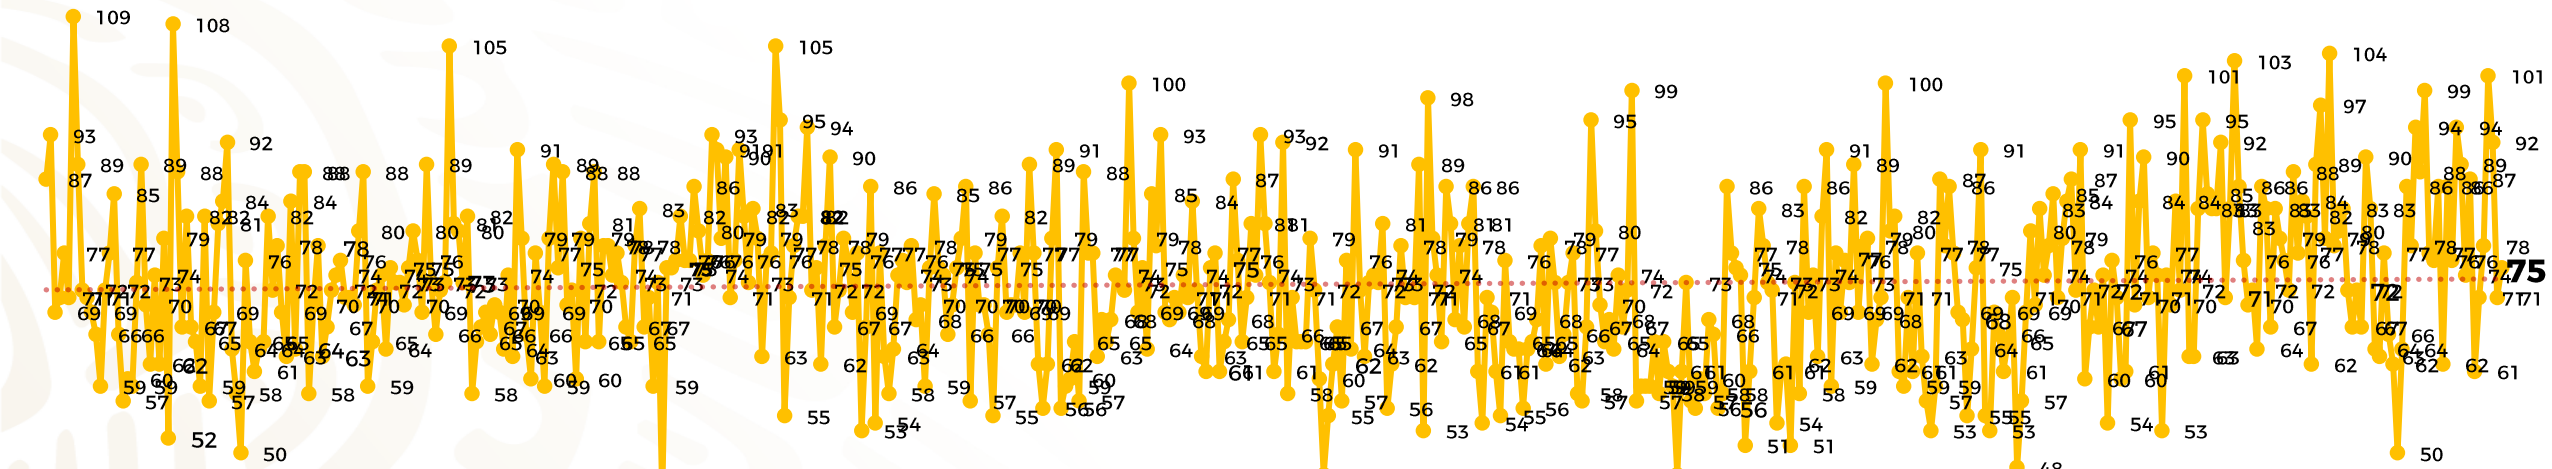

Víctimas reportadas por delito de homicidio (Fiscalías Estatales y Dependencias Federales)

Entidades	Junio 26
Aguascalientes	0
Baja California	1
Baja California Sur	0
Campeche	1
Chiapas	1
Chihuahua	3
Ciudad de México	2
Coahuila	0
Colima	1
Durango	0
Estado de México	2
Guanajuato	12
Guerrero	2
Hidalgo	0
Jalisco	12
Michoacán	0

Entidades	Junio 26
Morelos	7
Nayarit	0
Nuevo León	14
Oaxaca	3
Puebla	1
Querétaro	0
Quintana Roo	1
San Luis Potosí	0
Sinaloa	0
Sonora	2
Tabasco	5
Tamaulipas	1
Tlaxcala	0
Veracruz	2
Yucatán	0
Zacatecas	2
Total	75

Víctimas reportadas por delito de homicidio (Fiscalías Estatales y Dependencias Federales)

HOMICIDIOS DOLOSOS TENDENCIA MENSUAL (víctimas)

Mes	Víctimas	Promedio Diario	Días	Mes	Víctimas	Promedio Diario	Días	Mes	Víctimas	Promedio Diario	Días	Mes	Víctimas	Promedio Diario	Días	Mes	Víctimas	Promedio Diario	Días
Dic-21	2,274	73.3	31	Jul-22	2,331	75.1	31	Feb-23	1,987	70.9	28	Sep-23	2,196	73.2	30	Abr-24	2,349	78.3	30
Ene-22	2,061	66.5	31	Ago-22	2,304	74.3	31	Mar-23	2,283	73.6	31	Oct-23	2,148	69.2	31	May-24	2,410	77.7	31
Feb-22	1,933	69.0	28	Sep-22	2,329	77.6	30	Abr-23	2,159	71.9	30	Nov-23	2,101	70.0	30	Jun-24	2,043	78.5	26
Mar-22	2,241	72.3	31	Oct-22	2,481	80.0	31	May-23	2,350	75.8	31	Dic-23	2,051	66.2	31				
Abr-22	2,131	71.0	30	Nov-22	2,071	69.0	30	Jun-23	2,303	76.7	30	Ene-24	2,127	68.6	31				
May-22	2,472	79.7	31	Dic-22	2,277	73.4	31	Jul-23	2,204	71.0	31	Feb-24	2,022	72.2	28				
Jun-22	2,289	76.3	30	Ene-23	2,303	74.3	31	Ago-23	2,216	71.4	31	Mar-24	2,192	70.7	31				

01-ene	15-ene	29-ene	12-feb	26-feb	12-mar	26-mar	09-abr	23-abr	07-may	21-may	04-jun	18-jun	02-jul	16-jul	30-jul	13-ago	27-ago	10-sep	24-sep	08-oct	22-oct	05-nov	19-nov	03-dic	17-dic	31-dic	14-ene	28-ene	11-feb	25-feb	10-mar	24-mar	07-abr	21-abr	05-may	19-may	02-jun	16-jun												
93	87	89	85	88	84	82	88	80	88	81	86	93	90	86	85	86	87	85	84	87	81	79	81	86	86	80	86	83	86	82	89	87	80	82	87	84	87	84	85	86	86	84	83	83	80	88	89	94	94	92