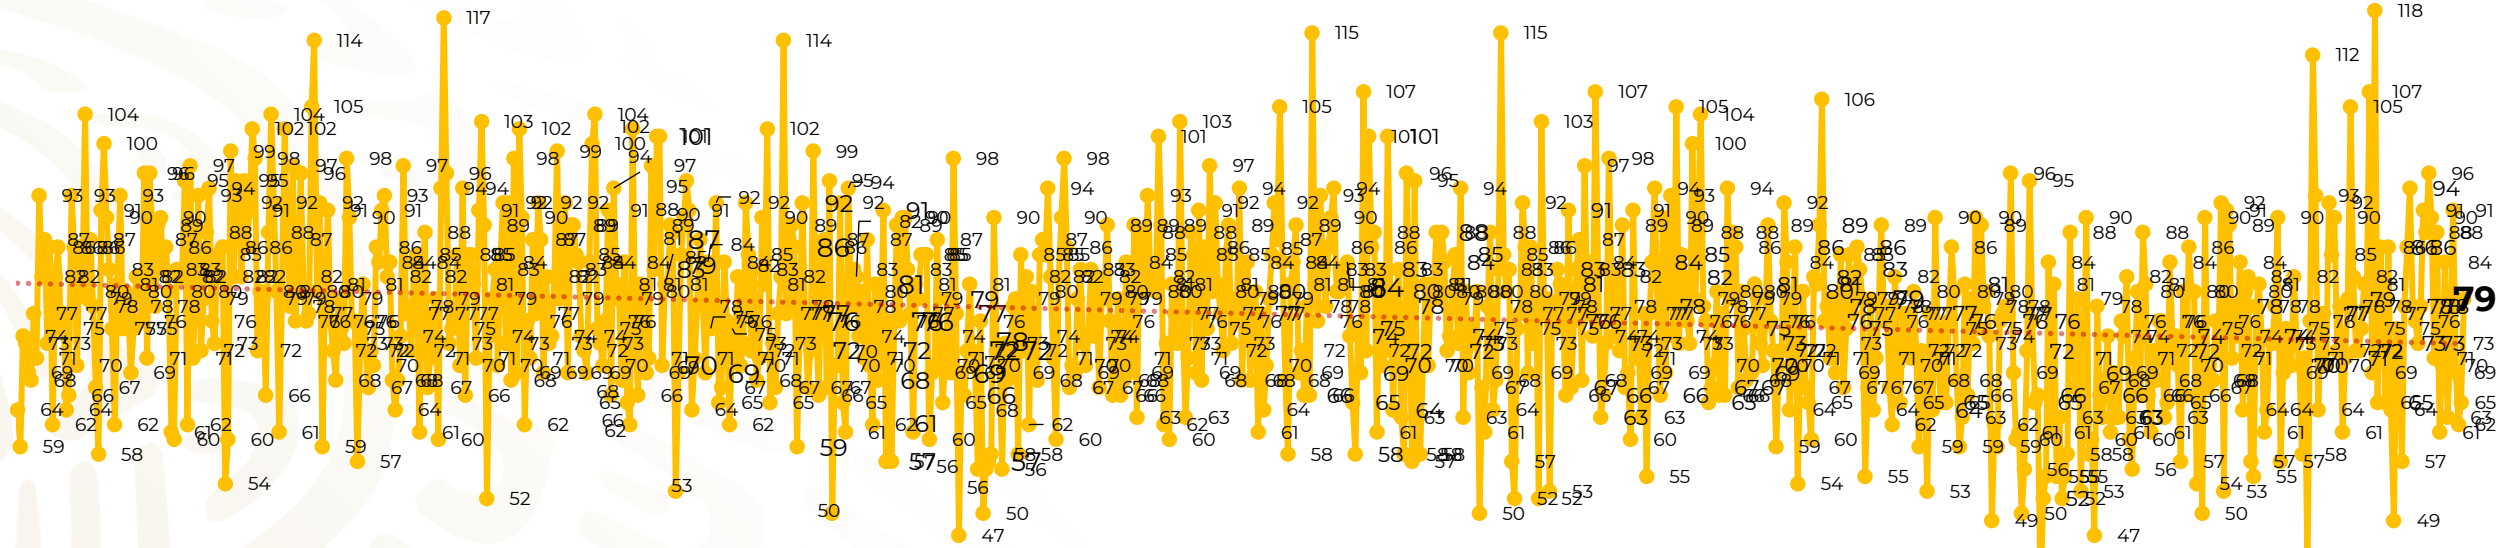

Víctimas reportadas por delito de homicidio (Fiscalías Estatales y Dependencias Federales)

Entidades	Junio 26
Aguascalientes	1
Baja California	5
Baja California Sur	0
Campeche	0
Chiapas	1
Chihuahua	4
Ciudad de México	2
Coahuila	0
Colima	1
Durango	1
Estado de México	4
Guanajuato	8
Guerrero	8
Hidalgo	1
Jalisco	2
Michoacán	8

Entidades	Junio 26
Morelos	2
Nayarit	0
Nuevo León	10
Oaxaca	4
Puebla	4
Querétaro	1
Quintana Roo	1
San Luis Potosí	3
Sinaloa	1
Sonora	1
Tabasco	0
Tamaulipas	3
Tlaxcala	0
Veracruz	0
Yucatán	0
Zacatecas	3
Total	79

Víctimas reportadas por delito de homicidio (Fiscalías Estatales y Dependencias Federales)

HOMICIDIOS DOLOSOS TENDENCIA MENSUAL (víctimas)

Mes	Víctimas	Promedio Diario	Días	Mes	Víctimas	Promedio Diario	Días	Mes	Víctimas	Promedio Diario	Días	Mes	Víctimas	Promedio Diario	Días	Mes	Víctimas	Promedio Diario	Días
Ago-19	2,469	79.6	31	Mar-20	2,585	83.4	31	Oct-20	2,429	78.3	31	May-21	2,462	79.4	31	Dic-21	2,274	73.3	31
Sep-19	2,386	79.5	30	Abr-20	2,492	83.1	30	Nov-20	2,303	76.7	30	Jun-21	2,251	75.0	30	Ene-22	2,061	66.5	31
Oct-19	2,356	76.0	31	May-20	2,423	78.2	31	Dic-20	2,194	70.8	31	Jul-21	2,381	76.8	31	Feb-22	1,933	69.0	28
Nov-19	2,370	79.0	30	Jun-20	2,413	80.4	30	Ene-21	2,379	76.7	31	Ago-21	2,414	77.9	31	Mar-22	2,241	72.3	31
Dic-19	2,444	78.8	31	Jul-20	2,519	81.2	31	Feb-21	2,206	78.7	28	Sep-21	2,405	80.2	30	Abr-22	2,131	71.0	30
Ene-20	2,376	76.6	31	Ago-20	2,524	81.4	31	Mar-21	2,444	78.8	31	Oct-21	2,332	75.2	31	May-22	2,472	79.7	31
Feb-20	2,352	81.1	29	Sep-20	2,315	77.1	30	Abr-21	2,370	79.0	30	Nov-21	2,242	74.7	30	Jun-22	2,009	77.2	26